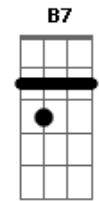

© ukulele-chords.com