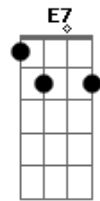

© ukulele-chords.com