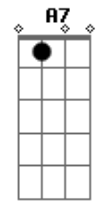

© ukulele-chords.com