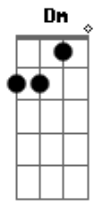

Arrigo Barnabé - Lama

Tom: C

Se eu quiser fumar eu fumo ^{Am G7}
Se eu quiser beber eu bebo ^{F7}
Não me interessa mais ninguém ^{E7}
Se o meu passado foi lama ^{Am G7}
Hoje quem me difama ^{F7}
Viveu na lama também ^{E7}
Comendo a mesma comida ^{Am G7}
Bebendo a minha bebida ^{F7}
Respirando o mesmo ar ^{E7 A7}

E hoje por ciúme ou por despeito ^{Dm Eb Am}
Acha-se com o direito de querer me humilhar ^{B7 E7 Am A7}
Quem foste tú ^{Dm}
Quem és tú ^{Dm}
Não és nada ^{Am}
Se na vida fui errada ^{A7 Dm}
Tú foste errado também ^{E7 Am A7}
Se eu errei, se pequei ^{Dm Dm}
Não me importa ^{Am}
Se a essa hora estou morta ^{Dm}
Pra mim morreste também ^{E7 Am Dm Am}

Acordes

© ukulele-chords.com