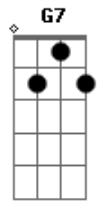

© ukulele-chords.com