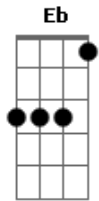

© ukulele-chords.com