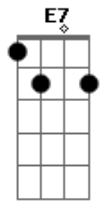

© ukulele-chords.com