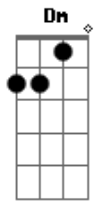

Arrigo Barnabé - Lama

Tom: C

Se eu quiser fumar eu fumo ^{Am} ^{G7}
Se eu quiser beber eu bebo ^{F7}
Não me interessa mais ninguém ^{E7}
Se o meu passado foi lama ^{Am} ^{G7}
Hoje quem me difama ^{F7}
Viveu na lama também ^{E7}
Comendo a mesma comida ^{Am} ^{G7}
Bebendo a minha bebida ^{F7}
Respirando o mesmo ar ^{E7} ^{A7}

E hoje por ciúme ou por despeito ^{Dm} ^{Eb} ^{Am}
Acha-se com o direito de querer me humilhar ^{B7} ^{E7} ^{Am} ^{A7}
Quem foste tú ^{Dm}
Quem és tú ^{Dm}
Não és nada ^{Am}
Se na vida fui errada ^{A7} ^{Dm}
Tú foste errado também ^{E7} ^{Am} ^{A7}
Se eu errei, se pequei ^{Dm} ^{Dm}
Não me importa ^{Am}
Se a essa hora estou morta ^{Dm}
Pra mim morreste também ^{E7} ^{Am} ^{Dm} ^{Am}

Acordes

© ukulele-chords.com