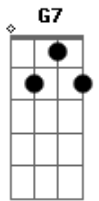

© ukulele-chords.com