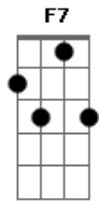

© ukulele-chords.com