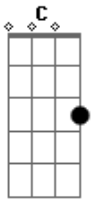

Arriba Saia - Tô Na Sua Fita

Tom: C

Quando você me olha eu fico encabulado Am C G Am
Meu coração dispara, eu fico do teu lado C G
Am Cerveja pra ver se eu te esqueço
C Mas acho que não te mereço G
Am Cerveja pra ver se eu te esqueço
C Mas se fecho os olhos te vejo G
Am C G
Am Meus amigos falam que eu sou diferente C G
Am C G
É que a paixão confunde a cabeça da gente

Am
Cerveja pra ver se eu te esqueço
C Mas acho que não te mereço G
Am G
Cerveja pra ver se eu te esqueço
C Mas se fecho os olhos te vejo G

Refrão:
Am
Amor que bate e fica
C
Eu tomo umas biritas
G
Eu tô eu tô
(Am)
Eu tô na sua fita!!!

Acordes

© ukulele-chords.com