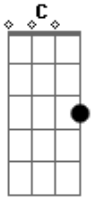

Arriba Saia - Tô Na Sua Fita

Tom: C

Quando você me olha eu fico encabulado Am C G Am
Meu coração dispara, eu fico do teu lado C G
Am Cerveja pra ver se eu te esqueço
C Mas acho que não te mereço G
Am Cerveja pra ver se eu te esqueço
C Mas se fecho os olhos te vejo G
Am C G
Am Meus amigos falam que eu sou diferente C G
Am C G
É que a paixão confunde a cabeça da gente

Am
Cerveja pra ver se eu te esqueço
C Mas acho que não te mereço G
Am G
Cerveja pra ver se eu te esqueço
C Mas se fecho os olhos te vejo G

Refrão:
Am
Amor que bate e fica
C
Eu tomo umas biritas
G
Eu tô eu tô
(Am)
Eu tô na sua fita!!!

Acordes

© ukulele-chords.com