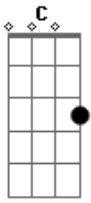

Arriba Saia - Tô Na Sua Fita

Tom: C

Quando você me olha eu fico encabulado Am C G Am
Meu coração dispara, eu fico do teu lado C G
Am Cerveja pra ver se eu te esqueço
C Mas acho que não te mereço G
Am Cerveja pra ver se eu te esqueço
C Mas se fecho os olhos te vejo G
Am C G
Am Meus amigos falam que eu sou diferente
Am C G
É que a paixão confunde a cabeça da gente

Am
Cerveja pra ver se eu te esqueço
C Mas acho que não te mereço G
Am G
Cerveja pra ver se eu te esqueço
C Mas se fecho os olhos te vejo G

Refrão:

Am
Amor que bate e fica
C
Eu tomo umas biritas
G
Eu tô eu tô
(Am)
Eu tô na sua fita!!!

Acordes

© ukulele-chords.com