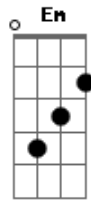

Arriba Saia - Sertão da Bahia

Tom: **G**
Intro: **G D C G**

G **D**
Eu não sou de aço

C
Eu não sou de ferro

G
Traz meu alazão

D
Eu quero voltar

C
Eu quero voltar

G
Pro meu sertão

G **D**
Eu não sou de aço

C
Eu não sou de ferro

G
Traz meu alazão

G **D**
É no meu sertão

C
Que eu sinto alegria

G
Que eu não sinto aqui

D
Mas eu vou pro norte

C
Apesar de ser forte

G **Em**
Quero te encontrar

D
Ai amor

C
Arriba saia toca

D **G**
Pra gente dançar

Acordes

© ukulele-chords.com

© ukulele-chords.com

© ukulele-chords.com