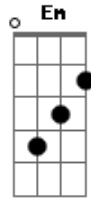

Arriba Saia - Sertão da Bahia

Tom: G
Intro: G D C G

G D
Eu não sou de aço

C
Eu não sou de ferro

G
Traz meu alazão

D
Eu quero voltar

C
Eu quero voltar

G
Pro meu sertão

G D
Eu não sou de aço

C
Eu não sou de ferro

G
Traz meu alazão

G D
É no meu sertão

C
Que eu sinto alegria

G
Que eu não sinto aqui

D
Mas eu vou pro norte

C
Apesar de ser forte

G Em
Quero te encontrar

D
Ai amor

C
Arriba saia toca

D G
Pra gente dançar

Acordes

© ukulele-chords.com

© ukulele-chords.com

© ukulele-chords.com