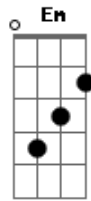

Arriba Saia - Sertão da Bahia

Tom: G
Intro: G D C G

G D
Eu não sou de aço

C
Eu não sou de ferro

G
Traz meu alazão

D
Eu quero voltar

C
Eu quero voltar

G
Pro meu sertão

G D
Eu não sou de aço

C
Eu não sou de ferro

G
Traz meu alazão

G D
É no meu sertão

C
Que eu sinto alegria

G
Que eu não sinto aqui

D
Mas eu vou pro norte

C
Apesar de ser forte

G Em
Quero te encontrar

D
Ai amor

C
Arriba saia toca

D G
Pra gente dançar

Acordes

© ukulele-chords.com

© ukulele-chords.com

© ukulele-chords.com