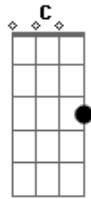

Arriba Saia - Sertão da Bahia

Tom: G
Intro: G D C G

G D
Eu não sou de aço

C
Eu não sou de ferro

G
Traz meu alazão

D
Eu quero voltar

C
Eu quero voltar

G
Pro meu sertão

G D
Eu não sou de aço

C
Eu não sou de ferro

G
Traz meu alazão

G D
É no meu sertão

C
Que eu sinto alegria

G
Que eu não sinto aqui

D
Mas eu vou pro norte

C
Apesar de ser forte

G Em
Quero te encontrar

D
Ai amor

C
Arriba saia toca

D G
Pra gente dançar

Acordes

© ukulele-chords.com

© ukulele-chords.com

© ukulele-chords.com