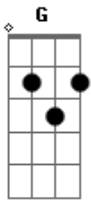

Arriba Saia - Sertão da Bahia

Tom: **G**
Intro: **G D C G**

G **D**
Eu não sou de aço

C
Eu não sou de ferro

G
Traz meu alazão

D
Eu quero voltar

C
Eu quero voltar

G
Pro meu sertão

G **D**
Eu não sou de aço

C
Eu não sou de ferro

G
Traz meu alazão

G **D**
É no meu sertão

C
Que eu sinto alegria

G
Que eu não sinto aqui

D
Mas eu vou pro norte

C
Apesar de ser forte

G
Eu não fico aqui

G **D** **C**
Ai que saudade da rosinha

G
Tão meiga e carinhosa

D
Que saudade das calçadas

C
Dos meus contos de prosas

G
Do meu pessoal

D
Ai amor

C
Que bom que estou

G **Em**
Quero te encontrar

D
Ai amor

C
Arriba saia toca

D **G**
Pra gente dançar

Acordes

© ukulele-chords.com

© ukulele-chords.com

© ukulele-chords.com