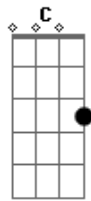

Arriba Saia - Sertão da Bahia

Tom: **G**
Intro: **G D C G**

G **D**
Eu não sou de aço

C
Eu não sou de ferro

G
Traz meu alazão

D
Eu quero voltar

C
Eu quero voltar

G
Pro meu sertão

G **D**
Eu não sou de aço

C
Eu não sou de ferro

G
Traz meu alazão

G **D**
É no meu sertão

C
Que eu sinto alegria

G
Que eu não sinto aqui

D
Mas eu vou pro norte

C
Apesar de ser forte

G **Em**
Quero te encontrar

D
Ai amor

C
Arriba saia toca

D **G**
Pra gente dançar

Acordes

© ukulele-chords.com

© ukulele-chords.com

© ukulele-chords.com