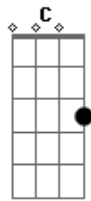

Arriba Saia - Sertão da Bahia

Tom: G
Intro: G D C G

G D
Eu não sou de aço

C
Eu não sou de ferro

G
Traz meu alazão

D
Eu quero voltar

C
Eu quero voltar

G
Pro meu sertão

G D
Eu não sou de aço

C
Eu não sou de ferro

G
Traz meu alazão

G D
É no meu sertão

C
Que eu sinto alegria

G
Que eu não sinto aqui

D
Mas eu vou pro norte

C
Apesar de ser forte

G Em
Quero te encontrar

D
Ai amor

C
Arriba saia toca

D G
Pra gente dançar

Acordes

© ukulele-chords.com

© ukulele-chords.com

© ukulele-chords.com