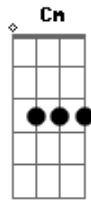

© ukulele-chords.com