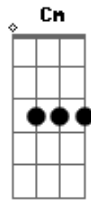

© ukulele-chords.com