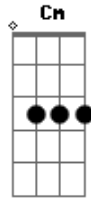

© ukulele-chords.com