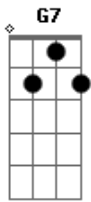

© ukulele-chords.com