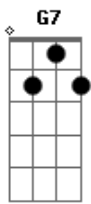

Arriba Saia - Eu Me Lembro

Tom: **G**
Intro: **G**

G
Quando eu passo
Em frente a casa dela **D**
Eu me lembro, eu me lembro **G**
O sabor **G7**
Que tem o beijo dela **C**
Eu me lembro, eu me lembro **Bm Am G**
G D

Foi numa noite de lua
Que eu passei por lá **Em**
D
Me lembro do sorriso dela
Me lembro do seu meigo olhar **G**
D
Tua pele cor de jambo **D**
Me fez endoidar **G**
C G
Tive, eu tive
D G
Tive que me apaixonar