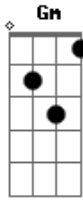

© ukulele-chords.com