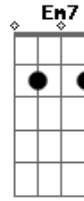

© ukulele-chords.com