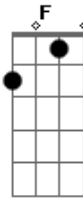

© ukulele-chords.com