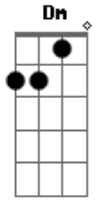

Arraial do Pavulagem - Namoro Marcariado

tom:

Dm

A7 **Dm**

Mandei buscar na roseira uma rosa de cheiro pra te dar

Gm **Dm** **A7** **Dm**

E fui panhar água na fonte, sereno da noite mandou me avisar

É noite de Lua cheia, Uma paixão de luar

C **F**

Eu quero esse namoro marcariado

Em7 **A7** **Dm**

Floreado a laranjeira me esperando no mutá

Gm **Dm**

Ah! Eu quase morro de saudade

A7 **Dm**

A noite inteira a chamegar

Gm **Dm**

Ah! Eu quase morro de saudade

A7 **Dm**

Eu também quero florear

Gm **Dm**

Eu quase morro de saudade

A7 **Dm**

Tô vendo o dia clarear

Acordes

© ukulele-chords.com