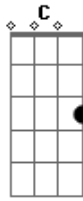

© ukulele-chords.com