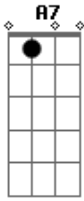

Arraial do Pavulagem - Namoro Marcariado

tom:

Dm

A7 **Dm**

Mandei buscar na roseira uma rosa de cheiro pra te dar

Gm **Dm** **A7** **Dm**

E fui panhar água na fonte, sereno da noite mandou me avisar

É noite de Lua cheia, Uma paixão de luar

C **F**

Eu quero esse namoro marcariado

Em7 **A7** **Dm**

Floreado a laranjeira me esperando no mutá

Gm **Dm**

Ah! Eu quase morro de saudade

A7 **Dm**

A noite inteira a chamegar

Gm **Dm**

Ah! Eu quase morro de saudade

A7 **Dm**

Eu também quero florear

Gm **Dm**

Eu quase morro de saudade

A7 **Dm**

Tô vendo o dia clarear

Acordes

© ukulele-chords.com

© ukulele-chords.com

© ukulele-chords.com

© ukulele-chords.com

© ukulele-chords.com

© ukulele-chords.com