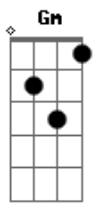

© ukulele-chords.com