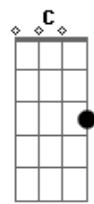

© ukulele-chords.com