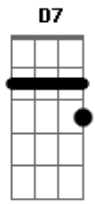

© ukulele-chords.com