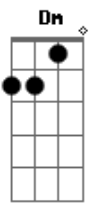

© ukulele-chords.com