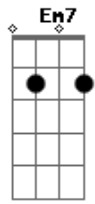

© ukulele-chords.com