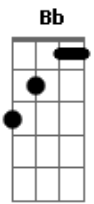

© ukulele-chords.com