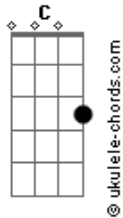

Arraial do Pavulagem - Comitiva de São Benedito

Tom: G

[Refrão]

G
Sou de vila que era ô ô
C
Sou de São Benedito ô ô
G
Sou de vila que era
C G
Ô ô ô ô ô

G C G
Eu vim do Camutá pra rezar, pra rezar
G C G
Eu vim do Camutá com a comitiva
G
Eu vim lá do riozinho
C G
Eu vim lá da aldeia
G C G
Eu vim lá do remanso com a comitiva.

Acordes

[Refrão]

G C G
Eu vim do Camutá pra rezar, pra rezar
G C G
Eu vim do Camutá com a comitiva
G
Eu vim lá do Sinhá
C G
Eu vim lá do Ferreira
G C G
Subindo pelo morro com a comitiva.

G C G
Eu vim do Camutá pra rezar, pra rezar
G C G
Eu vim do Camutá com a comitiva
G
Eu vim lá do Taíra
C G
Vim descendo a ladeira
G C G
Vamu pra Ajuruteua com a comitiva