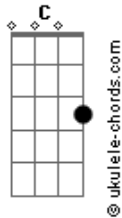

# Arraial do Pavulagem - Comitiva de São Benedito

Tom: G

[Refrão]

G  
Sou de vila que era ô ô  
C  
Sou de São Benedito ô ô  
G  
Sou de vila que era  
C G  
Ô ô ô ô ô

G C G  
Eu vim do Camutá pra rezar, pra rezar  
G C G  
Eu vim do Camutá com a comitiva  
G  
Eu vim lá do riozinho  
C G  
Eu vim lá da aldeia  
G C G  
Eu vim lá do remanso com a comitiva.

## Acordes

[Refrão]

G C G  
Eu vim do Camutá pra rezar, pra rezar  
G C G  
Eu vim do Camutá com a comitiva  
G  
Eu vim lá do Sinhá  
C G  
Eu vim lá do Ferreira  
G C G  
Subindo pelo morro com a comitiva.

G C G  
Eu vim do Camutá pra rezar, pra rezar  
G C G  
Eu vim do Camutá com a comitiva  
G  
Eu vim lá do Taíra  
C G  
Vim descendo a ladeira  
G C G  
Vamu pra Ajuruteua com a comitiva