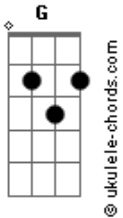

Arraial do Pavulagem - Comitiva de São Benedito

Tom: G

[Refrão]

G
Sou de vila que era ô ô
C
Sou de São Benedito ô ô
G
Sou de vila que era
C G
Ô ô ô ô ô

G C G
Eu vim do Camutá pra rezar, pra rezar
G C G
Eu vim do Camutá com a comitiva
G
Eu vim lá do riozinho
C G
Eu vim lá da aldeia
G C G
Eu vim lá do remanso com a comitiva.

Acordes

[Refrão]

G C G
Eu vim do Camutá pra rezar, pra rezar
G C G
Eu vim do Camutá com a comitiva
G
Eu vim lá do Sinhá
C G
Eu vim lá do Ferreira
G C G
Subindo pelo morro com a comitiva.

G C G
Eu vim do Camutá pra rezar, pra rezar
G C G
Eu vim do Camutá com a comitiva
G
Eu vim lá do Taíra
C G
Vim descendo a ladeira
G C G
Vamu pra Ajuruteua com a comitiva