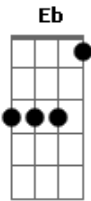

© ukulele-chords.com