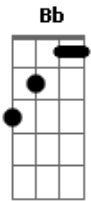

Arraial do Pavulagem - Boi Encantado

tom: [Intro] F Eb F

F Bb
Clarão na mata azulou

C F
Fez a noite virar dia

Gm Dm G F
Deixou no céu dos teus olhos o brilho da estrela guia

F Bb
Meu Batalhão quando canta

C F
Encanta a beleza da flor

Gm Dm
Enquanto o contrário me espia

Bb F
Sem duvidar do valor

Eb Dm
Deste boizinho faceiro

G C F
Na toada e na dança do amor

Am Dm
Vem, morena

Bb F
Vem ver Pavulagem na rua

Am Dm
Tesouro escondido do mundo

G C F
No outro lado da lua

(F Bb F)

Acordes

© ukulele-chords.com

© ukulele-chords.com

© ukulele-chords.com

© ukulele-chords.com

© ukulele-chords.com

© ukulele-chords.com