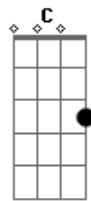

Arraial do Pavulagem - Boi Encantado

tom: [Intro] F Eb F

F Bb
Clarão na mata azulou

C F
Fez a noite virar dia

Gm Dm G F
Deixou no céu dos teus olhos o brilho da estrela guia

F Bb
Meu Batalhão quando canta

C F
Encanta a beleza da flor

Gm Dm
Enquanto o contrário me espia

Bb F
Sem duvidar do valor

Eb Dm
Deste boizinho faceiro

G C F
Na toada e na dança do amor

Am Dm
Vem, morena

Bb F
Vem ver Pavulagem na rua

Am Dm
Tesouro escondido do mundo

G C F
No outro lado da lua

(F Bb F)

Acordes

© ukulele-chords.com

© ukulele-chords.com

© ukulele-chords.com

© ukulele-chords.com

© ukulele-chords.com

© ukulele-chords.com