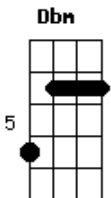

Arquidiocese de Goiânia - Aleluia - Preparai o Caminho do Senhor

E tom:

E B7 Gbm E B7 E
 Aleluia, a---le-lui-a!
 E B7 Gbm E B7 E
 Aleluia, a---le-lui-a!

Dbm Abm
 Preparai o caminho do senhor, endireitai suas veredas
 A B7
 Toda a carne há de ver a salvação do nosso deus

E B7 Gbm E B7 E
 Aleluia, a---le-lui-a!
 E B7 Gbm E B7 E
 Aleluia, a---le-lui-a!

Acordes

© ukulele-chords.com

© ukulele-chords.com

© ukulele-chords.com

© ukulele-chords.com

© ukulele-chords.com

© ukulele-chords.com