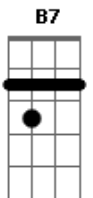

Arquidiocese de Goiânia - Aleluia - Preparai o Caminho do Senhor

E tom:

E B7 Gbm E B7 E
 Aleluia, a---le-lui-a!
 E B7 Gbm E B7 E
 Aleluia, a---le-lui-a!

Dbm Abm
 Preparai o caminho do senhor, endireitai suas veredas
 A B7
 Toda a carne há de ver a salvação do nosso deus

E B7 Gbm E B7 E
 Aleluia, a---le-lui-a!
 E B7 Gbm E B7 E
 Aleluia, a---le-lui-a!

Acordes

© ukulele-chords.com

© ukulele-chords.com

© ukulele-chords.com

© ukulele-chords.com

© ukulele-chords.com

© ukulele-chords.com