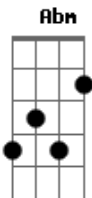

Arquidiocese de Goiânia - Aleluia - Preparai o Caminho do Senhor

E tom:

E B7 Gbm E B7 E
 Aleluia, a---le-lui-a!
 E B7 Gbm E B7 E
 Aleluia, a---le-lui-a!

Dbm Abm
 Preparai o caminho do senhor, endireitai suas veredas
 A B7
 Toda a carne há de ver a salvação do nosso deus

E B7 Gbm E B7 E
 Aleluia, a---le-lui-a!
 E B7 Gbm E B7 E
 Aleluia, a---le-lui-a!

Acordes

© ukulele-chords.com

© ukulele-chords.com

© ukulele-chords.com

© ukulele-chords.com

© ukulele-chords.com

© ukulele-chords.com