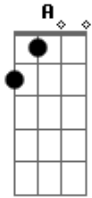

Arquidiocese de Goiânia - Aleluia - Preparai o Caminho do Senhor

E tom:

E B7 Gbm E B7 E
 Aleluia, a---le-lui-a!
 E B7 Gbm E B7 E
 Aleluia, a---le-lui-a!

Dbm Abm
 Preparai o caminho do senhor, endireitai suas veredas
 A B7
 Toda a carne há de ver a salvação do nosso deus

E B7 Gbm E B7 E
 Aleluia, a---le-lui-a!
 E B7 Gbm E B7 E
 Aleluia, a---le-lui-a!

Acordes

© ukulele-chords.com

© ukulele-chords.com

© ukulele-chords.com

© ukulele-chords.com

© ukulele-chords.com

© ukulele-chords.com