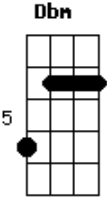

Arquidiocese de Goiânia - Aleluia - Preparai o Caminho do Senhor

E tom:

E B7 Gbm E B7 E
 Aleluia, a---le-lui-a!
 E B7 Gbm E B7 E
 Aleluia, a---le-lui-a!

Dbm Abm
 Preparai o caminho do senhor, endireitai suas veredas
 A B7
 Toda a carne há de ver a salvação do nosso deus

E B7 Gbm E B7 E
 Aleluia, a---le-lui-a!
 E B7 Gbm E B7 E
 Aleluia, a---le-lui-a!

Acordes

© ukulele-chords.com

© ukulele-chords.com

© ukulele-chords.com

© ukulele-chords.com

© ukulele-chords.com

© ukulele-chords.com