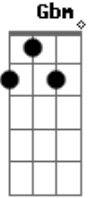

Arquidiocese de Goiânia - Aleluia - Preparai o Caminho do Senhor

E tom:

E B7 Gbm E B7 E
 Aleluia, a---le-lui-a!
 E B7 Gbm E B7 E
 Aleluia, a---le-lui-a!

Dbm Abm
 Preparai o caminho do senhor, endireitai suas veredas
 A B7
 Toda a carne há de ver a salvação do nosso deus

E B7 Gbm E B7 E
 Aleluia, a---le-lui-a!
 E B7 Gbm E B7 E
 Aleluia, a---le-lui-a!

Acordes

© ukulele-chords.com

© ukulele-chords.com

© ukulele-chords.com

© ukulele-chords.com

© ukulele-chords.com

© ukulele-chords.com