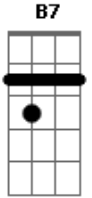

Arquidiocese de Goiânia - Aleluia - Preparai o Caminho do Senhor

E tom:

E B7 Gbm E B7 E
 Aleluia, a---le-lui-a!
 E B7 Gbm E B7 E
 Aleluia, a---le-lui-a!

Dbm Abm
 Preparai o caminho do senhor, endireitai suas veredas
 A B7
 Toda a carne há de ver a salvação do nosso deus

E B7 Gbm E B7 E
 Aleluia, a---le-lui-a!
 E B7 Gbm E B7 E
 Aleluia, a---le-lui-a!

Acordes

© ukulele-chords.com

© ukulele-chords.com

© ukulele-chords.com

© ukulele-chords.com

© ukulele-chords.com

© ukulele-chords.com