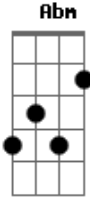

Arquidiocese de Goiânia - Aleluia - Preparai o Caminho do Senhor

E tom:

E B7 Gbm E B7 E
 Aleluia, a---le-lui-a!
 E B7 Gbm E B7 E
 Aleluia, a---le-lui-a!

Dbm Abm
 Preparai o caminho do senhor, endireitai suas veredas
 A B7
 Toda a carne há de ver a salvação do nosso deus

E B7 Gbm E B7 E
 Aleluia, a---le-lui-a!
 E B7 Gbm E B7 E
 Aleluia, a---le-lui-a!

Acordes

© ukulele-chords.com

© ukulele-chords.com

© ukulele-chords.com

© ukulele-chords.com

© ukulele-chords.com

© ukulele-chords.com