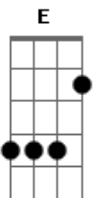

Arquidiocese de Goiânia - Aleluia - Preparai o Caminho do Senhor

E tom:

E B7 Gbm E B7 E
 Aleluia, a---le-lui-a!
 E B7 Gbm E B7 E
 Aleluia, a---le-lui-a!

Dbm Abm
 Preparai o caminho do senhor, endireitai suas veredas
 A B7
 Toda a carne há de ver a salvação do nosso deus

E B7 Gbm E B7 E
 Aleluia, a---le-lui-a!
 E B7 Gbm E B7 E
 Aleluia, a---le-lui-a!

Acordes

© ukulele-chords.com

© ukulele-chords.com

© ukulele-chords.com

© ukulele-chords.com

© ukulele-chords.com

© ukulele-chords.com