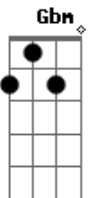

Arquidiocese de Goiânia - Aleluia - Preparai o Caminho do Senhor

E tom:

E B7 Gbm E B7 E
 Aleluia, a---le-lui-a!
 E B7 Gbm E B7 E
 Aleluia, a---le-lui-a!

Dbm Abm
 Preparai o caminho do senhor, endireitai suas veredas
 A B7
 Toda a carne há de ver a salvação do nosso deus

E B7 Gbm E B7 E
 Aleluia, a---le-lui-a!
 E B7 Gbm E B7 E
 Aleluia, a---le-lui-a!

Acordes

© ukulele-chords.com

© ukulele-chords.com

© ukulele-chords.com

© ukulele-chords.com

© ukulele-chords.com

© ukulele-chords.com