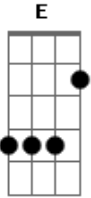

Arquidiocese de Goiânia - Aleluia - Preparai o Caminho do Senhor

E tom:

E B7 Gbm E B7 E
 Aleluia, a---le-lui-a!
 E B7 Gbm E B7 E
 Aleluia, a---le-lui-a!

Dbm Abm
 Preparai o caminho do senhor, endireitai suas veredas
 A B7
 Toda a carne há de ver a salvação do nosso deus

E B7 Gbm E B7 E
 Aleluia, a---le-lui-a!
 E B7 Gbm E B7 E
 Aleluia, a---le-lui-a!

Acordes

© ukulele-chords.com

© ukulele-chords.com

© ukulele-chords.com

© ukulele-chords.com

© ukulele-chords.com

© ukulele-chords.com