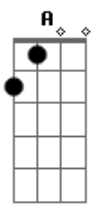

© ukulele-chords.com