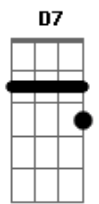

© ukulele-chords.com