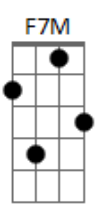

A7M G7M
Vai passar num arrastar de rede

A7M G7M
Chore por quem não estava pronto

G Ab A Gbm Bm G
Quando você estiver no fundo desse barco

G Ab A Gbm Bm G
Triste de ver alguém passar pro outro lado

G Ab A Gbm Bm G
Vai parecer que o corte nunca foi curado

A7M
Mas veja bem

D7 A7M
Cante a quem se foi

D7 A7M
Cante a quem se for

D7 A7M G7M F7M
Cante a quem ficou, que vale a pena amor

A7M G7M F7M
Que vale a pena amor

Acordes

© ukulele-chords.com

© ukulele-chords.com