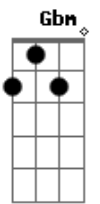

© ukulele-chords.com