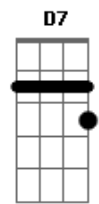

© ukulele-chords.com