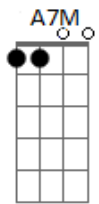

A7M G7M
Vai passar num arrastar de rede

A7M G7M
Chore por quem não estava pronto

G Ab A Gbm Bm G
Quando você estiver no fundo desse barco

G Ab A Gbm Bm G
Triste de ver alguém passar pro outro lado

G Ab A Gbm Bm G
Vai parecer que o corte nunca foi curado

A7M
Mas veja bem

D7 A7M
Cante a quem se foi

D7 A7M
Cante a quem se for

D7 A7M G7M F7M
Cante a quem ficou, que vale a pena amor

A7M G7M F7M
Que vale a pena amor

Acordes

© ukulele-chords.com

© ukulele-chords.com