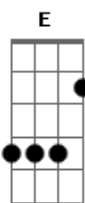

© ukulele-chords.com