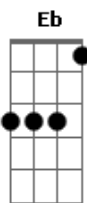

Arpeggy - Por Siempre

Tom: Eb

(com acordes na forma de E)

Afinação: Eb Ab Db Gb Bb Eb Intro

2x: E Dbm A B

E Esperando tanto por ti
Dbm Tengo miedo de inventarte
E Me despierto y sigues aquí
Dbm Tan real, puedo tocarte
Gbm Tan perfecta que no sé si es verdad
Gbm Si es un sueño, que dure un poco más

E Aún hasta enloquecer
Aquí te esperaré
Por siempre
E Cautivo en mi imaginación
El tiempo de los dos
Será por siempre

E Tu presencia me hace sentir
Dbm Un alma que creía olvidada
E Pero siempre estuvo ahí
Dbm Escondida en tu mirada

Gbm Soy un prófugo de esta realidad
Gbm Un recuerdo sin ningún lugar
E Aún hasta enloquecer
Aquí te esperaré
Por siempre
E Cautivo en mi imaginación
El tiempo de los dos
Será por siempre
Gbm Voy sin rumbo y esquivando la verdad
Ab Navegando en la locura
Gbm Seguiré buscando hasta el final
Y para siempre
E Aún hasta enloquecer
Aquí te esperaré
Por siempre
E Cautivo en mi imaginación
El tiempo de los dos
Será por siempre

Acordes