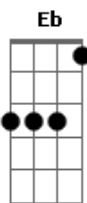

Arpeggy - Por Siempre

Tom: Eb

(com acordes na forma de E)

Afinação: Eb Ab Db Gb Bb Eb Intro

2x: E Dbm A B

E Esperando tanto por ti
Dbm Tengo miedo de inventarte
E Me despierto y sigues aquí
Dbm Tan real, puedo tocarte
Gbm Tan perfecta que no sé si es verdad
Gbm Si es un sueño, que dure un poco más

E Aún hasta enloquecer
A Aquí te esperaré
B Por siempre
E Cautivo en mi imaginación
A El tiempo de los dos
B Será por siempre

E Tu presencia me hace sentir
Dbm Un alma que creía olvidada
E Pero siempre estuvo ahí
Dbm Escondida en tu mirada

Gbm Soy un prófugo de esta realidad
Gbm Un recuerdo sin ningún lugar
E Aún hasta enloquecer
A Aquí te esperaré
B Por siempre
E Cautivo en mi imaginación
A El tiempo de los dos
B Será por siempre

Gbm Voy sin rumbo y esquivando la verdad
Ab Navegando en la locura
Gbm Seguiré buscando hasta el final
A B Y para siempre

E Aún hasta enloquecer
A Aquí te esperaré
B Por siempre
E Cautivo en mi imaginación
A El tiempo de los dos
B Será por siempre

Acordes