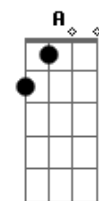

© ukulele-chords.com