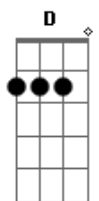

Aroldo - Sinceramente

tom:

Intro: B7 Em G A
D D D

Sinceramente eu espero
Que não seja só por orgulho
Que não seja só por vaidade
Que não seja só ambição
Sinceramente eu espero
Que não seja só ambição
Você sabe
O vidro é frágil
A vida é breve
E o amor quem sabe

(B7 Em G A)
(D D D)

Sinceramente eu espero
Que não seja só por ofício
Que não seja só por status

Que não seja submissão
Sinceramente eu espero
Que não seja submissão

Você sabe
O mundo gira
O tempo passa
E o amor quem sabe

(B7 Em G A)
(D D D)

[Solo] A D A
D Gbm G
A D A D

Você sabe
O mundo gira
O tempo passa
E o amor quem sabe

(B7 Em G A)
(D D D)

Sinceramente eu espero
Que não seja só por acaso
Que não seja só por descaso
Que não seja desilusão
Sinceramente eu espero
Que não seja desilusão

[Final] A D

Acordes

© ukulele-chords.com