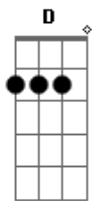

Aroldo - Coração Desolado

tom:

Intro: **D** **G** **A** **D**
D **G** **A** **D**

Mesmo contra a vontade tive que partir
Um dia na vida distante desse lugar
O tempo passou tão depressa que nem percebi
E hoje só resta a ilusão de querer voltar

(**G** **A** **D**)

Me lembro do vento gelado de sua cidade
Da casa, das flores, do amor, de tudo que havia
Me lembro dos seus olhos tristes domingo de tarde
E o meu coração desolado na estrada vazia

(**G** **A** **D** **D7**)

E agora estou tão solitário longe de você
E agora a saudade que corta e machuca demais
Te vejo surgir nos meus sonhos ao adormecer
E a lua de prata brilhando sobre os quintais

(**G** **A** **D** **G** **A** **D**)

[Solo] **D** **A7** **D** **A**
G **D** **A**
G **D** **Bm**
Em **A** **D**

Me lembro do vento gelado de sua cidade
Da casa, das flores, do amor, de tudo que havia
Me lembro dos seus olhos tristes domingo de tarde
E o meu coração desolado na estrada vazia

[Final] **G** **A** **D**

Acordes