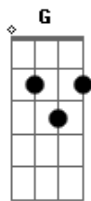

© ukulele-chords.com

© ukulele-chords.com