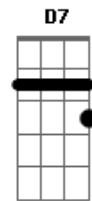

© ukulele-chords.com