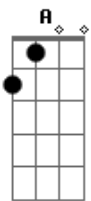

Aroldo - Coração Desolado

tom:

Intro: **D** **G** **A** **D**
D **G** **A** **D**

Mesmo contra a vontade tive que partir
Um dia na vida distante desse lugar
O tempo passou tão depressa que nem percebi
E hoje só resta a ilusão de querer voltar

(**G** **A** **D**)

Me lembro do vento gelado de sua cidade
Da casa, das flores, do amor, de tudo que havia
Me lembro dos seus olhos tristes domingo de tarde
E o meu coração desolado na estrada vazia

(**G** **A** **D** **D7**)

E agora estou tão solitário longe de você
E agora a saudade que corta e machuca demais
Te vejo surgir nos meus sonhos ao adormecer
E a lua de prata brilhando sobre os quintais

(**G** **A** **D** **G** **A** **D**)

[Solo] **D** **A7** **D** **A**
G **D** **A**
G **D** **Bm**
Em **A** **D**

Me lembro do vento gelado de sua cidade
Da casa, das flores, do amor, de tudo que havia
Me lembro dos seus olhos tristes domingo de tarde
E o meu coração desolado na estrada vazia

[Final] **G** **A** **D**

Acordes

© ukulele-chords.com

© ukulele-chords.com

© ukulele-chords.com

© ukulele-chords.com

© ukulele-chords.com

© ukulele-chords.com

© ukulele-chords.com