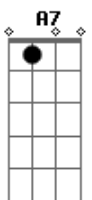

© ukulele-chords.com