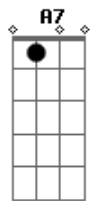

© ukulele-chords.com

© ukulele-chords.com