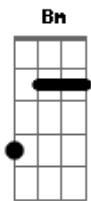

© ukulele-chords.com