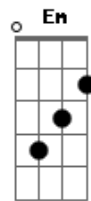

© ukulele-chords.com