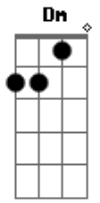

© ukulele-chords.com