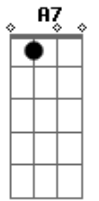

© ukulele-chords.com