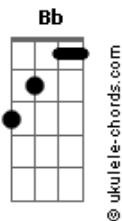

# Arnaldo Soares - Homem Mau

tom:

Intro: D7M G D7M  
G Bb A7

D7M G  
Na beira da lagoa O sapo Cururu  
D7M G  
Curioso Indagava O negro Urubú  
A7 Bb Bm7  
Porque foi que a floresta Toda emudeceu  
E7 A7 Bb Bm7 E7  
Depois daquela festa O dia escureceu  
A7 A7  
Foi o homem que nasceu

[Solo] D7M G D7M G  
D7M G D7M G

D7M G  
No outro dia cedo O Urubu Voou  
D7M G  
Abandonou o medo rodou, rodou, rodou  
A7 Bb Bm7 E7  
Onde a vista alcançava O olho estarreceu  
A7 Bb Bm7 E7  
Até a Pantera negra, Na mata se escondeu  
A7 A7  
Foi o homem que nasceu  
D7M G  
Nasceu pra se multiplicar

## Acordes

A G C7M C#7M D7M  
Homem mau, Le re re re  
A G D7M Bb A7  
Homem mau, le re re re la la ia la la re la la ia la la ia

[Solo] D7M G D7M G  
D7M G Bb A7

D7M G :  
Menino que cresceu, aprendeu a nadar  
D7M G  
Na água se jogou começou a caçar  
A7 Bb Bm7 E7  
O sapo se mandou com medo de morrer  
A7 Bb Bm7 E7  
E toda a bicharada tivera que correr  
A7 A7 A7  
Foi o homem que cresceu  
D7M G  
Cresceu para os bichos matar