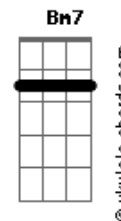

# Arnaldo Soares - Homem Mau

tom:

Intro: D7M G D7M  
G Bb A7

D7M G  
Na beira da lagoa O sapo Cururu  
D7M G  
Curioso Indagava O negro Urubú  
A7 Bb Bm7  
Porque foi que a floresta Toda emudeceu  
E7 A7 Bb Bm7 E7  
Depois daquela festa O dia escureceu  
A7 A7  
Foi o homem que nasceu

[Solo] D7M G D7M G  
D7M G D7M G

D7M G  
No outro dia cedo O Urubu Voou  
D7M G  
Abandonou o medo rodou, rodou, rodou  
A7 Bb Bm7 E7  
Onde a vista alcançava O olho estarreceu  
A7 Bb Bm7 E7  
Até a Pantera negra, Na mata se escondeu  
A7 A7  
Foi o homem que nasceu  
D7M G  
Nasceu pra se multiplicar

## Acordes

A G C7M C#7M D7M  
Homem mau, Le re re re  
A G D7M Bb A7  
Homem mau, le re re re la la ia la la re la la ia la la ia

[Solo] D7M G D7M G  
D7M G Bb A7

D7M G :  
Menino que cresceu, aprendeu a nadar  
D7M G  
Na água se jogou começou a caçar  
A7 Bb Bm7 E7  
O sapo se mandou com medo de morrer  
A7 Bb Bm7 E7  
E toda a bicharada tivera que correr  
A7 A7 A7  
Foi o homem que cresceu  
D7M G  
Cresceu para os bichos matar