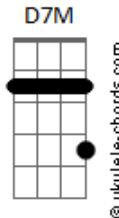

# Arnaldo Soares - Homem Mau

tom:

Intro: D7M G D7M  
G Bb A7

D7M G  
Na beira da lagoa O sapo Cururu  
D7M G  
Curioso Indagava O negro Urubú  
A7 Bb Bm7  
Porque foi que a floresta Toda emudeceu  
E7 A7 Bb Bm7 E7  
Depois daquela festa O dia escureceu  
A7 A7  
Foi o homem que nasceu

[Solo] D7M G D7M G  
D7M G D7M G

D7M G  
No outro dia cedo O Urubu Voou  
D7M G  
Abandonou o medo rodou, rodou, rodou  
A7 Bb Bm7 E7  
Onde a vista alcançava O olho estarreceu  
A7 Bb Bm7 E7  
Até a Pantera negra, Na mata se escondeu  
A7 A7  
Foi o homem que nasceu  
D7M G  
Nasceu pra se multiplicar

## Acordes

A G C7M C#7M D7M  
Homem mau, Le re re re  
A G D7M Bb A7  
Homem mau, le re re re la la ia la la re la la ia la la ia

[Solo] D7M G D7M G  
D7M G Bb A7

D7M G :  
Menino que cresceu, aprendeu a nadar  
D7M G  
Na água se jogou começou a caçar  
A7 Bb Bm7 E7  
O sapo se mandou com medo de morrer  
A7 Bb Bm7 E7  
E toda a bicharada tivera que correr  
A7 A7 A7  
Foi o homem que cresceu  
D7M G  
Cresceu para os bichos matar