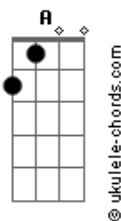

Arnaldo Soares - Homem Mau

tom:

Intro: D7M G D7M
G Bb A7

D7M G
Na beira da lagoa O sapo Cururu
D7M G
Curioso Indagava O negro Urubú
A7 Bb Bm7
Porque foi que a floresta Toda emudeceu
E7 A7 Bb Bm7 E7
Depois daquela festa O dia escureceu
A7 A7
Foi o homem que nasceu

[Solo] D7M G D7M G
D7M G D7M G

D7M G
No outro dia cedo O Urubu Voou
D7M G
Abandonou o medo rodou, rodou, rodou
A7 Bb Bm7 E7
Onde a vista alcançava O olho estarreceu
A7 Bb Bm7 E7
Até a Pantera negra, Na mata se escondeu
A7 A7
Foi o homem que nasceu
D7M G
Nasceu pra se multiplicar

A G C7M C#7M D7M
Homem mau, le re re re
A G C7M C#7M D7M
Homem mau, le re re re

Acordes

A G C7M C#7M D7M
Homem mau, Le re re re
A G D7M Bb A7
Homem mau, le re re re la la ia la la re la la ia la la ia

[Solo] D7M G D7M G
D7M G Bb A7

D7M G :
Menino que cresceu, aprendeu a nadar
D7M G
Na água se jogou começou a caçar
A7 Bb Bm7 E7
O sapo se mandou com medo de morrer
A7 Bb Bm7 E7
E toda a bicharada tivera que correr
A7 A7 A7
Foi o homem que cresceu
D7M G
Cresceu para os bichos matar

A G C7M C#7M D7M
Homem mau, le re re re
A G C7M C#7M D7M
Homem mau, le re re re
A G C7M C#7M D7M
Homem mau, Le re re re
A G D7M Bb A7
Homem mau, le re re re la la ia la la re la la ia la la ia

[Solo] D7M G D7M G
D7M G Bb A7

C7M C#7M D7M
Homem maaaaaaaauuuuu