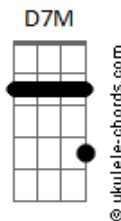

Arnaldo Soares - Homem Mau

tom:

Intro: D7M G D7M
G Bb A7

D7M G
Na beira da lagoa O sapo Cururu
D7M G
Curioso Indagava O negro Urubú
A7 Bb Bm7
Porque foi que a floresta Toda emudeceu
E7 A7 Bb Bm7 E7
Depois daquela festa O dia escureceu
A7 A7
Foi o homem que nasceu

[Solo] D7M G D7M G
D7M G D7M G

D7M G
No outro dia cedo O Urubu Voou
D7M G
Abandonou o medo rodou, rodou, rodou
A7 Bb Bm7 E7
Onde a vista alcançava O olho estarreceu
A7 Bb Bm7 E7
Até a Pantera negra, Na mata se escondeu
A7 A7
Foi o homem que nasceu
D7M G
Nasceu pra se multiplicar

A G C7M C#7M D7M
Homem mau, le re re re
A G C7M C#7M D7M
Homem mau, le re re re

Acordes

A G C7M C#7M D7M
Homem mau, Le re re re
A G D7M Bb A7
Homem mau, le re re re la la ia la la re la la ia la la ia

[Solo] D7M G D7M G
D7M G Bb A7

D7M G :
Menino que cresceu, aprendeu a nadar
D7M G
Na água se jogou começou a caçar
A7 Bb Bm7 E7
O sapo se mandou com medo de morrer
A7 Bb Bm7 E7
E toda a bicharada tivera que correr
A7 A7 A7
Foi o homem que cresceu
D7M G
Cresceu para os bichos matar

A G C7M C#7M D7M
Homem mau, le re re re
A G C7M C#7M D7M
Homem mau, le re re re
A G C7M C#7M D7M
Homem mau, Le re re re
A G D7M Bb A7
Homem mau, le re re re la la ia la la re la la ia la la ia

[Solo] D7M G D7M G
D7M G Bb A7

C7M C#7M D7M
Homem maaaaaaaauuuuu