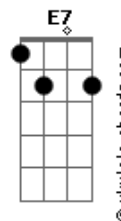

# Arnaldo Soares - Homem Mau

tom:

Intro: D7M G D7M  
G Bb A7

D7M G  
Na beira da lagoa O sapo Cururu  
D7M G  
Curioso Indagava O negro Urubú  
A7 Bb Bm7  
Porque foi que a floresta Toda emudeceu  
E7 A7 Bb Bm7 E7  
Depois daquela festa O dia escureceu  
A7 A7  
Foi o homem que nasceu

[Solo] D7M G D7M G  
D7M G D7M G

D7M G  
No outro dia cedo O Urubu Voou  
D7M G  
Abandonou o medo rodou, rodou, rodou  
A7 Bb Bm7 E7  
Onde a vista alcançava O olho estarreceu  
A7 Bb Bm7 E7  
Até a Pantera negra, Na mata se escondeu  
A7 A7  
Foi o homem que nasceu  
D7M G  
Nasceu pra se multiplicar

## Acordes

A G C7M C#7M D7M  
Homem mau, Le re re re  
A G D7M Bb A7  
Homem mau, le re re re la la ia la la re la la ia la la ia

[Solo] D7M G D7M G  
D7M G Bb A7

D7M G :  
Menino que cresceu, aprendeu a nadar  
D7M G  
Na água se jogou começou a caçar  
A7 Bb Bm7 E7  
O sapo se mandou com medo de morrer  
A7 Bb Bm7 E7  
E toda a bicharada tivera que correr  
A7 A7 A7  
Foi o homem que cresceu  
D7M G  
Cresceu para os bichos matar