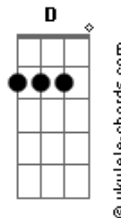

# Arnaldo Soares - Homem Mau

tom:

Intro: D7M G D7M  
G Bb A7

D7M G  
Na beira da lagoa O sapo Cururu  
D7M G  
Curioso Indagava O negro Urubú  
A7 Bb Bm7  
Porque foi que a floresta Toda emudeceu  
E7 A7 Bb Bm7 E7  
Depois daquela festa O dia escureceu  
A7 A7  
Foi o homem que nasceu

[Solo] D7M G D7M G  
D7M G D7M G

D7M G  
No outro dia cedo O Urubu Voou  
D7M G  
Abandonou o medo rodou, rodou, rodou  
A7 Bb Bm7 E7  
Onde a vista alcançava O olho estarreceu  
A7 Bb Bm7 E7  
Até a Pantera negra, Na mata se escondeu  
A7 A7  
Foi o homem que nasceu  
D7M G  
Nasceu pra se multiplicar

## Acordes

A G C7M C#7M D7M  
Homem mau, Le re re re  
A G D7M Bb A7  
Homem mau, le re re re la la ia la la re la la ia la la ia

[Solo] D7M G D7M G  
D7M G Bb A7

D7M G :  
Menino que cresceu, aprendeu a nadar  
D7M G  
Na água se jogou começou a caçar  
A7 Bb Bm7 E7  
O sapo se mandou com medo de morrer  
A7 Bb Bm7 E7  
E toda a bicharada tivera que correr  
A7 A7 A7  
Foi o homem que cresceu  
D7M G  
Cresceu para os bichos matar