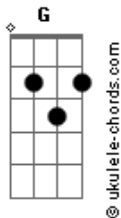

# Arnaldo Soares - Homem Mau

tom:

Intro: D7M G D7M  
G Bb A7

D7M G  
Na beira da lagoa O sapo Cururu  
D7M G  
Curioso Indagava O negro Urubú  
A7 Bb Bm7  
Porque foi que a floresta Toda emudeceu  
E7 A7 Bb Bm7 E7  
Depois daquela festa O dia escureceu  
A7 A7  
Foi o homem que nasceu

[Solo] D7M G D7M G  
D7M G D7M G

D7M G  
No outro dia cedo O Urubu Voou  
D7M G  
Abandonou o medo rodou, rodou, rodou  
A7 Bb Bm7 E7  
Onde a vista alcançava O olho estarreceu  
A7 Bb Bm7 E7  
Até a Pantera negra, Na mata se escondeu  
A7 A7  
Foi o homem que nasceu  
D7M G  
Nasceu pra se multiplicar

## Acordes

A G C7M C#7M D7M  
Homem mau, Le re re re  
A G D7M Bb A7  
Homem mau, le re re re la la ia la la re la la ia la la ia

[Solo] D7M G D7M G  
D7M G Bb A7

D7M G :  
Menino que cresceu, aprendeu a nadar  
D7M G  
Na água se jogou começou a caçar  
A7 Bb Bm7 E7  
O sapo se mandou com medo de morrer  
A7 Bb Bm7 E7  
E toda a bicharada tivera que correr  
A7 A7 A7  
Foi o homem que cresceu  
D7M G  
Cresceu para os bichos matar