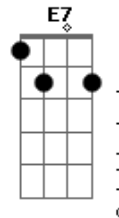

# Arnaldo Soares - Homem Mau

tom:

Intro: D7M G D7M  
G Bb A7

D7M G  
Na beira da lagoa O sapo Cururu  
D7M G  
Curioso Indagava O negro Urubú  
A7 Bb Bm7  
Porque foi que a floresta Toda emudeceu  
E7 A7 Bb Bm7 E7  
Depois daquela festa O dia escureceu  
A7 A7  
Foi o homem que nasceu

[Solo] D7M G D7M G  
D7M G D7M G

D7M G  
No outro dia cedo O Urubu Voou  
D7M G  
Abandonou o medo rodou, rodou, rodou  
A7 Bb Bm7 E7  
Onde a vista alcançava O olho estarreceu  
A7 Bb Bm7 E7  
Até a Pantera negra, Na mata se escondeu  
A7 A7  
Foi o homem que nasceu  
D7M G  
Nasceu pra se multiplicar

## Acordes

A G C7M C#7M D7M  
Homem mau, Le re re re  
A G D7M Bb A7  
Homem mau, le re re re la la ia la la re la la ia la la ia

[Solo] D7M G D7M G  
D7M G Bb A7

D7M G :  
Menino que cresceu, aprendeu a nadar  
D7M G  
Na água se jogou começou a caçar  
A7 Bb Bm7 E7  
O sapo se mandou com medo de morrer  
A7 Bb Bm7 E7  
E toda a bicharada tivera que correr  
A7 A7 A7  
Foi o homem que cresceu  
D7M G  
Cresceu para os bichos matar