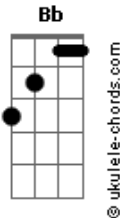

# Arnaldo Soares - Homem Mau

tom:

Intro: D7M G D7M  
G Bb A7

D7M G  
Na beira da lagoa O sapo Cururu  
D7M G  
Curioso Indagava O negro Urubú  
A7 Bb Bm7  
Porque foi que a floresta Toda emudeceu  
E7 A7 Bb Bm7 E7  
Depois daquela festa O dia escureceu  
A7 A7  
Foi o homem que nasceu

[Solo] D7M G D7M G  
D7M G D7M G

D7M G  
No outro dia cedo O Urubu Voou  
D7M G  
Abandonou o medo rodou, rodou, rodou  
A7 Bb Bm7 E7  
Onde a vista alcançava O olho estarreceu  
A7 Bb Bm7 E7  
Até a Pantera negra, Na mata se escondeu  
A7 A7  
Foi o homem que nasceu  
D7M G  
Nasceu pra se multiplicar

## Acordes

A G C7M C#7M D7M  
Homem mau, Le re re re  
A G D7M Bb A7  
Homem mau, le re re re la la ia la la re la la ia la la ia

[Solo] D7M G D7M G  
D7M G Bb A7

D7M G :  
Menino que cresceu, aprendeu a nadar  
D7M G  
Na água se jogou começou a caçar  
A7 Bb Bm7 E7  
O sapo se mandou com medo de morrer  
A7 Bb Bm7 E7  
E toda a bicharada tivera que correr  
A7 A7 A7  
Foi o homem que cresceu  
D7M G  
Cresceu para os bichos matar