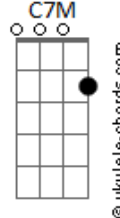

# Arnaldo Soares - Homem Mau

tom:

Intro: D7M G D7M  
G Bb A7

D7M G  
Na beira da lagoa O sapo Cururu  
D7M G  
Curioso Indagava O negro Urubú  
A7 Bb Bm7  
Porque foi que a floresta Toda emudeceu  
E7 A7 Bb Bm7 E7  
Depois daquela festa O dia escureceu  
A7 A7  
Foi o homem que nasceu

[Solo] D7M G D7M G  
D7M G D7M G

D7M G  
No outro dia cedo O Urubu Voou  
D7M G  
Abandonou o medo rodou, rodou, rodou  
A7 Bb Bm7 E7  
Onde a vista alcançava O olho estarreceu  
A7 Bb Bm7 E7  
Até a Pantera negra, Na mata se escondeu  
A7 A7  
Foi o homem que nasceu  
D7M G  
Nasceu pra se multiplicar

## Acordes

A G C7M C#7M D7M  
Homem mau, Le re re re  
A G D7M Bb A7  
Homem mau, le re re re la la ia la la re la la ia la la ia

[Solo] D7M G D7M G  
D7M G Bb A7

D7M G :  
Menino que cresceu, aprendeu a nadar  
D7M G  
Na água se jogou começou a caçar  
A7 Bb Bm7 E7  
O sapo se mandou com medo de morrer  
A7 Bb Bm7 E7  
E toda a bicharada tivera que correr  
A7 A7 A7  
Foi o homem que cresceu  
D7M G  
Cresceu para os bichos matar