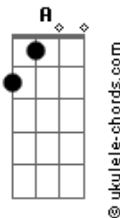

# Arnaldo Soares - Homem Mau

tom:

Intro: D7M G D7M  
G Bb A7

D7M G  
Na beira da lagoa O sapo Cururu  
D7M G  
Curioso Indagava O negro Urubú  
A7 Bb Bm7  
Porque foi que a floresta Toda emudeceu  
E7 A7 Bb Bm7 E7  
Depois daquela festa O dia escureceu  
A7 A7  
Foi o homem que nasceu

[Solo] D7M G D7M G  
D7M G D7M G

D7M G  
No outro dia cedo O Urubu Voou  
D7M G  
Abandonou o medo rodou, rodou, rodou  
A7 Bb Bm7 E7  
Onde a vista alcançava O olho estarreceu  
A7 Bb Bm7 E7  
Até a Pantera negra, Na mata se escondeu  
A7 A7  
Foi o homem que nasceu  
D7M G  
Nasceu pra se multiplicar

## Acordes

A G C7M C#7M D7M  
Homem mau, Le re re re  
A G D7M Bb A7  
Homem mau, le re re re la la ia la la re la la ia la la ia

[Solo] D7M G D7M G  
D7M G Bb A7

D7M G :  
Menino que cresceu, aprendeu a nadar  
D7M G  
Na água se jogou começou a caçar  
A7 Bb Bm7 E7  
O sapo se mandou com medo de morrer  
A7 Bb Bm7 E7  
E toda a bicharada tivera que correr  
A7 A7 A7  
Foi o homem que cresceu  
D7M G  
Cresceu para os bichos matar