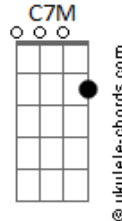

# Arnaldo Soares - Homem Mau

tom:

Intro: D7M G D7M  
G Bb A7

D7M G  
Na beira da lagoa O sapo Cururu  
D7M G  
Curioso Indagava O negro Urubú  
A7 Bb Bm7  
Porque foi que a floresta Toda emudeceu  
E7 A7 Bb Bm7 E7  
Depois daquela festa O dia escureceu  
A7 A7  
Foi o homem que nasceu

[Solo] D7M G D7M G  
D7M G D7M G

D7M G  
No outro dia cedo O Urubu Voou  
D7M G  
Abandonou o medo rodou, rodou, rodou  
A7 Bb Bm7 E7  
Onde a vista alcançava O olho estarreceu  
A7 Bb Bm7 E7  
Até a Pantera negra, Na mata se escondeu  
A7 A7  
Foi o homem que nasceu  
D7M G  
Nasceu pra se multiplicar

## Acordes

A G C7M C#7M D7M  
Homem mau, Le re re re  
A G D7M Bb A7  
Homem mau, le re re re la la ia la la re la la ia la la ia

[Solo] D7M G D7M G  
D7M G Bb A7

D7M G :  
Menino que cresceu, aprendeu a nadar  
D7M G  
Na água se jogou começou a caçar  
A7 Bb Bm7 E7  
O sapo se mandou com medo de morrer  
A7 Bb Bm7 E7  
E toda a bicharada tivera que correr  
A7 A7 A7  
Foi o homem que cresceu  
D7M G  
Cresceu para os bichos matar