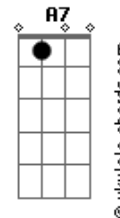

Arnaldo Soares - Homem Mau

tom:

Intro: D7M G D7M
G Bb A7

D7M G
Na beira da lagoa O sapo Cururu
D7M G
Curioso Indagava O negro Urubú
A7 Bb Bm7
Porque foi que a floresta Toda emudeceu
E7 A7 Bb Bm7 E7
Depois daquela festa O dia escureceu
A7 A7
Foi o homem que nasceu

[Solo] D7M G D7M G
D7M G D7M G

D7M G
No outro dia cedo O Urubu Voou
D7M G
Abandonou o medo rodou, rodou, rodou
A7 Bb Bm7 E7
Onde a vista alcançava O olho estarreceu
A7 Bb Bm7 E7
Até a Pantera negra, Na mata se escondeu
A7 A7
Foi o homem que nasceu
D7M G
Nasceu pra se multiplicar

A G C7M C#7M D7M
Homem mau, le re re re
A G C7M C#7M D7M
Homem mau, le re re re

Acordes

A G C7M C#7M D7M
Homem mau, Le re re re
A G D7M Bb A7
Homem mau, le re re re la la ia la la re la la ia la la ia

[Solo] D7M G D7M G
D7M G Bb A7

D7M G :
Menino que cresceu, aprendeu a nadar
D7M G
Na água se jogou começou a caçar
A7 Bb Bm7 E7
O sapo se mandou com medo de morrer
A7 Bb Bm7 E7
E toda a bicharada tivera que correr
A7 A7 A7
Foi o homem que cresceu
D7M G
Cresceu para os bichos matar

A G C7M C#7M D7M
Homem mau, le re re re
A G C7M C#7M D7M
Homem mau, le re re re
A G C7M C#7M D7M
Homem mau, Le re re re
A G D7M Bb A7
Homem mau, le re re re la la ia la la re la la ia la la ia

[Solo] D7M G D7M G
D7M G Bb A7

C7M C#7M D7M
Homem maaaaaaaauuuuu