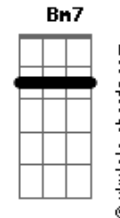

# Arnaldo Soares - Homem Mau

tom:

Intro: D7M G D7M  
G Bb A7

D7M G  
Na beira da lagoa O sapo Cururu  
D7M G  
Curioso Indagava O negro Urubú  
A7 Bb Bm7  
Porque foi que a floresta Toda emudeceu  
E7 A7 Bb Bm7 E7  
Depois daquela festa O dia escureceu  
A7 A7  
Foi o homem que nasceu

[Solo] D7M G D7M G  
D7M G D7M G

D7M G  
No outro dia cedo O Urubu Voou  
D7M G  
Abandonou o medo rodou, rodou, rodou  
A7 Bb Bm7 E7  
Onde a vista alcançava O olho estarreceu  
A7 Bb Bm7 E7  
Até a Pantera negra, Na mata se escondeu  
A7 A7  
Foi o homem que nasceu  
D7M G  
Nasceu pra se multiplicar

## Acordes

A G C7M C#7M D7M  
Homem mau, Le re re re  
A G D7M Bb A7  
Homem mau, le re re re la la ia la la re la la ia la la ia

[Solo] D7M G D7M G  
D7M G Bb A7

D7M G :  
Menino que cresceu, aprendeu a nadar  
D7M G  
Na água se jogou começou a caçar  
A7 Bb Bm7 E7  
O sapo se mandou com medo de morrer  
A7 Bb Bm7 E7  
E toda a bicharada tivera que correr  
A7 A7 A7  
Foi o homem que cresceu  
D7M G  
Cresceu para os bichos matar