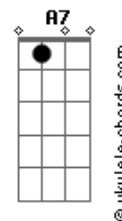

Arnaldo Soares - Homem Mau

tom:

Intro: D7M G D7M
G Bb A7

D7M G
Na beira da lagoa O sapo Cururu
D7M G
Curioso Indagava O negro Urubú
A7 Bb Bm7
Porque foi que a floresta Toda emudeceu
E7 A7 Bb Bm7 E7
Depois daquela festa O dia escureceu
A7 A7
Foi o homem que nasceu

[Solo] D7M G D7M G
D7M G D7M G

D7M G
No outro dia cedo O Urubu Voou
D7M G
Abandonou o medo rodou, rodou, rodou
A7 Bb Bm7 E7
Onde a vista alcançava O olho estarreceu
A7 Bb Bm7 E7
Até a Pantera negra, Na mata se escondeu
A7 A7
Foi o homem que nasceu
D7M G
Nasceu pra se multiplicar

A G C7M C#7M D7M
Homem mau, le re re re
A G C7M C#7M D7M
Homem mau, le re re re

Acordes

A G C7M C#7M D7M
Homem mau, Le re re re
A G D7M Bb A7
Homem mau, le re re re la la ia la la re la la ia la la ia

[Solo] D7M G D7M G
D7M G Bb A7

D7M G :
Menino que cresceu, aprendeu a nadar
D7M G
Na água se jogou começou a caçar
A7 Bb Bm7 E7
O sapo se mandou com medo de morrer
A7 Bb Bm7 E7
E toda a bicharada tivera que correr
A7 A7 A7
Foi o homem que cresceu
D7M G
Cresceu para os bichos matar

A G C7M C#7M D7M
Homem mau, le re re re
A G C7M C#7M D7M
Homem mau, le re re re
A G C7M C#7M D7M
Homem mau, Le re re re
A G D7M Bb A7
Homem mau, le re re re la la ia la la re la la ia la la ia

[Solo] D7M G D7M G
D7M G Bb A7

C7M C#7M D7M
Homem maaaaaaaauuuuu