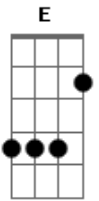

Arnaldo & Patrulha do Espaço - Sentado Ao Lado da Estrada

tom:

A

A

Tô sentado ao lado da estrada

E
Esperando um raio de sol

A
Acho que faz muito tempo

E A
Desde que eu me mandei

Dbm Gbm
Minha cara vou pra casa logo

B E
Não desespere vou já aí te pegar

A
Tô indo ao sul de carona

E
Puxa se eu tivesse a moto

A
O visual parece ajudar

E A
Nessa minha empreitada

A E
Minha sorte vai ser nosso filhinho

E
Quando eu ver você de novo amor

A
Vamos ter nosso ranchinho

E A
E ir pro sul de carona

Acordes

© ukulele-chords.com

© ukulele-chords.com

© ukulele-chords.com

© ukulele-chords.com