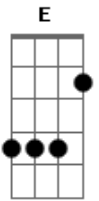

Arnaldo & Patrulha do Espaço - Sentado Ao Lado da Estrada

tom:

A

A

Tô sentado ao lado da estrada

E
Esperando um raio de sol

A
Acho que faz muito tempo

E A
Desde que eu me mandei

Dbm Gbm
Minha cara vou pra casa logo

B E
Não desespere vou já aí te pegar

A
Tô indo ao sul de carona

E
Puxa se eu tivesse a moto

A
O visual parece ajudar

E A
Nessa minha empreitada

A E
Minha sorte vai ser nosso filhinho

E
Quando eu ver você de novo amor

A
Vamos ter nosso ranquinho

E A
E ir pro sul de carona

Acordes

© ukulele-chords.com

© ukulele-chords.com

© ukulele-chords.com

© ukulele-chords.com