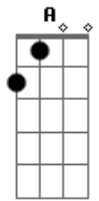

Dbm Gbm
Minha cara vou pra casa logo

B E
Não desespere vou já aí te pegar

A
Tô indo ao sul de carona

E
Puxa se eu tivesse a moto

A
O visual parece ajudar

E A
Nessa minha empreitada

A E
Minha sorte vai ser nosso filhinho

E
Quando eu ver você de novo amor

A
Vamos ter nosso ranquinho

E A
E ir pro sul de carona

Acordes

© ukulele-chords.com

© ukulele-chords.com

© ukulele-chords.com

© ukulele-chords.com