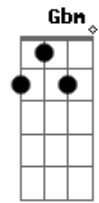

A E
 Minha sorte vai ser nosso filhinho
 E
 Quando eu ver você de novo amor
 A
 Vamos ter nosso ranquinho
 E A
 E ir pro sul de carona

Bm Gbm
 Pois vou cavalgando nesta vida
 Dbm D
 Esperando nosso amor vencer
 Dbm Gbm
 Minha cara vou pra casa logo
 B E
 Não desespere vou já aí te pegar

[Solo] A E A E
 A E A E A

Bm Gbm
 Pois vou cavalgando nesta vida
 Dbm D
 Esperando nosso amor vencer
 Dbm Gbm
 Minha cara vou pra casa logo
 B E
 Não desespere vou já aí te pegar

A
 Vou indo ao sul de carona
 E
 Puxa se eu tivesse a moto
 A E
 O visual parece me servir
 A
 De ajudar nessa empreitada
 A
 Sorte vai ser nosso filhinho
 E
 Quando eu te ver de novo amor
 A
 Vamos ter nosso ranquinho
 E A
 E ir pro sul de carona

Bm Gbm
 Pois vou cavalgando nesta vida
 Dbm D
 Esperando nosso amor vencer
 Dbm Gbm
 Minha cara vou pra casa logo
 B E
 Não desespere vou já aí te pegar

Acordes

© ukulele-chords.com

© ukulele-chords.com

© ukulele-chords.com