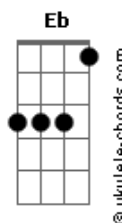

PARTE 2 (samba jazz):

Gm
Tristeza
Bb7 Cm7
Por favor, vá embora
Ab7 Bb7
Minha alma que chora
Ab Gm7 Gm Gm7 Gm
Está vendo o meu fim
Dm7 E Eb7
Fez do meu cora-ção
Cm Ab
A sua moradia
Abm G7(#5) Gm7
Já é demais o meu penar
Gm Gm7 Gm Ab
Quero voltar àquela vida de alegria
Bb Ab Gm7 Gm Gm7 Gm
Quero de novo cantar! (2x)

PARTE 3:

D Gm7 Gm
Reconhece a que- da
D Gm
E não desanima
Cm B7M Bb7
Levanta, sacode a poeira
D Gm7 Gm
Dá a volta por cima
D Gm7 Gm
Reconhece a que- da
D Gm
E não desanima
Cm B7M Bb7
Levanta, sacode a poeira
D Gm7 Gm

Dá a volta por cima

Cm B7M Bb7
Levanta, sacode a poeira
D Gm
Dá a volta por cima

PARTE 4:

Bb Ab Gm7 Gm Gm7 Gm
Quero de novo cantar... (4x)

PARTE 2:

Gm7 Gm Gm7 Gm Gm7 Gm
Tristeza
Bb7 Cm7
Por favor, vá embora
Ab7 Bb7
Minha alma que chora
Ab Gm7 Gm Gm7 Gm Gm7 Gm
Está vendo o meu fim
Dm7 E Eb7
Fez do meu cora-ção
Cm Ab
A sua moradia
Abm G7(#5) Gm7 Gm Gm7
Já é demais o meu penar
Gm Gm7 Gm Gm7 Gm Ab
Quero voltar àquela vida de alegria

Bb Ab Gm7 Gm Gm7 Gm
Quero de novo cantar! (2x)

PARTE 5 (4x):

Cm7 Bb7
Levanta, sacode a poeira
D Gm7 Gm Gm7 Gm
Dá a volta por cima...

Bb Ab Gm7 Gm
La la laiá la laiá (2x)

FINAL:

Bb Ab
La laiá la
Abm G7(#5) Gm7 Gm Gm7 Gm
Gm7 Gm Gm7 Gm Gm7 Gm Gm7 Gm
Laiá laiá laiá laiá laiá la
Gm7 Gm7 Gm7 Gm7 Gm7 Gm7 Gm7 Gm7
Laiá laiá laiá laiá laiá la

Bb Ab Gm7 Gm Gm7 Gm
Quero de novo cantar!
Bb Ab Gm7
Quero de novo cantar!

Bb Ab Eb7 Gm

Acordes