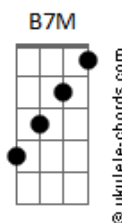

PARTE 2 (samba jazz):

Gm
Tristeza
Bb7 Cm7
Por favor, vá embora
Ab7 Bb7
Minha alma que chora
Ab Gm7 Gm Gm7 Gm
Está vendo o meu fim
Dm7 E Eb7
Fez do meu cora-ção
Cm Ab
A sua moradia
Abm G7(#5) Gm7
Já é demais o meu penar
Gm Gm7 Gm Ab
Quero voltar àquela vida de alegria
Bb Ab Gm7 Gm Gm7 Gm
Quero de novo cantar! (2x)

PARTE 3:

D Gm7 Gm
Reconhece a que- da
D Gm
E não desanima
Cm B7M Bb7
Levanta, sacode a poeira
D Gm7 Gm
Dá a volta por cima
D Gm7 Gm
Reconhece a que- da
D Gm
E não desanima
Cm B7M Bb7
Levanta, sacode a poeira
D Gm7 Gm

Dá a volta por cima

Cm B7M Bb7
Levanta, sacode a poeira
D Gm
Dá a volta por cima

PARTE 4:

Bb Ab Gm7 Gm Gm7 Gm
Quero de novo cantar... (4x)

PARTE 2:

Gm7 Gm Gm7 Gm Gm7 Gm
Tristeza
Bb7 Cm7
Por favor, vá embora
Ab7 Bb7
Minha alma que chora
Ab Gm7 Gm Gm7 Gm Gm7 Gm
Está vendo o meu fim
Dm7 E Eb7
Fez do meu cora-ção
Cm Ab
A sua moradia
Abm G7(#5) Gm7 Gm Gm7
Já é demais o meu penar
Gm Gm7 Gm Gm7 Gm Ab
Quero voltar àquela vida de alegria

Bb Ab Gm7 Gm Gm7 Gm
Quero de novo cantar! (2x)

PARTE 5 (4x):

Cm7 Bb7
Levanta, sacode a poeira
D Gm7 Gm Gm7 Gm
Dá a volta por cima...

Bb Ab Gm7 Gm
La la laiá la laiá (2x)

FINAL:

Bb Ab
La laiá la
Abm G7(#5) Gm7 Gm Gm7 Gm
Gm7 Gm Gm7 Gm Gm7 Gm Gm7 Gm
Laiá laiá laiá laiá laiá la
Gm7 Gm7 Gm7 Gm7 Gm7 Gm7 Gm7 Gm7
Laiá laiá laiá laiá laiá la

Bb Ab Gm7 Gm Gm7 Gm
Quero de novo cantar!
Bb Ab Gm7
Quero de novo cantar!

Bb Ab Eb7 Gm

Acordes