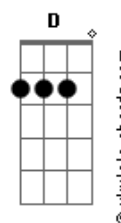

PARTE 2 (samba jazz):

Gm
Tristeza
Bb7 Cm7
Por favor, vá embora
Ab7 Bb7
Minha alma que chora
Ab Gm7 Gm Gm7 Gm
Está vendo o meu fim
Dm7 E Eb7
Fez do meu cora-ção
Cm Ab
A sua moradia
Abm G7(#5) Gm7
Já é demais o meu penar
Gm Gm7 Gm Ab
Quero voltar àquela vida de alegria
Bb Ab Gm7 Gm Gm7 Gm
Quero de novo cantar! (2x)

PARTE 3:

D Gm7 Gm
Reconhece a que- da
D Gm
E não desanima
Cm B7M Bb7
Levanta, sacode a poeira
D Gm7 Gm
Dá a volta por cima
D Gm7 Gm
Reconhece a que- da
D Gm
E não desanima
Cm B7M Bb7
Levanta, sacode a poeira
D Gm7 Gm

Dá a volta por cima

Cm B7M Bb7
Levanta, sacode a poeira
D Gm
Dá a volta por cima

PARTE 4:

Bb Ab Gm7 Gm Gm7 Gm
Quero de novo cantar... (4x)

PARTE 2:

Gm7 Gm Gm7 Gm Gm7 Gm
Tristeza
Bb7 Cm7
Por favor, vá embora
Ab7 Bb7
Minha alma que chora
Ab Gm7 Gm Gm7 Gm Gm7 Gm
Está vendo o meu fim
Dm7 E Eb7
Fez do meu cora-ção
Cm Ab
A sua moradia
Abm G7(#5) Gm7 Gm Gm7
Já é demais o meu penar
Gm Gm7 Gm Gm7 Gm Ab
Quero voltar àquela vida de alegria

Bb Ab Gm7 Gm Gm7 Gm
Quero de novo cantar! (2x)

PARTE 5 (4x):

Cm7 Bb7
Levanta, sacode a poeira
D Gm7 Gm Gm7 Gm
Dá a volta por cima...

Bb Ab Gm7 Gm
La la laiá la laiá (2x)

FINAL:

Bb Ab
La laiá la
Abm G7(#5) Gm7 Gm Gm7 Gm
Gm7 Gm Gm7 Gm Gm7 Gm Gm7 Gm
Laiá laiá laiá laiá laiá la
Gm7 Gm7 Gm7 Gm7 Gm7 Gm7 Gm7 Gm7
Laiá laiá laiá laiá laiá la

Bb Ab Gm7 Gm Gm7 Gm
Quero de novo cantar!
Bb Ab Gm7
Quero de novo cantar!

Bb Ab Eb7 Gm

Acordes