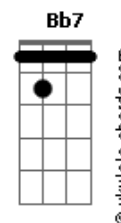

PARTE 2 (samba jazz):

Gm
Tristeza
Bb7 Cm7
Por favor, vá embora
Ab7 Bb7
Minha alma que chora
Ab Gm7 Gm Gm7 Gm
Está vendo o meu fim
Dm7 E Eb7
Fez do meu cora-ção
Cm Ab
A sua moradia
Abm G7(#5) Gm7
Já é demais o meu penar
Gm Gm7 Gm Ab
Quero voltar àquela vida de alegria
Bb Ab Gm7 Gm Gm7 Gm
Quero de novo cantar! (2x)

PARTE 3:

D Gm7 Gm
Reconhece a que- da
D Gm
E não desanima
Cm B7M Bb7
Levanta, sacode a poeira
D Gm7 Gm
Dá a volta por cima
D Gm7 Gm
Reconhece a que- da
D Gm
E não desanima
Cm B7M Bb7
Levanta, sacode a poeira
D Gm7 Gm

Dá a volta por cima

Cm B7M Bb7
Levanta, sacode a poeira
D Gm
Dá a volta por cima

PARTE 4:

Bb Ab Gm7 Gm Gm7 Gm
Quero de novo cantar... (4x)

PARTE 2:

Gm7 Gm Gm7 Gm Gm7 Gm
Tristeza
Bb7 Cm7
Por favor, vá embora
Ab7 Bb7
Minha alma que chora
Ab Gm7 Gm Gm7 Gm Gm7 Gm
Está vendo o meu fim
Dm7 E Eb7
Fez do meu cora-ção
Cm Ab
A sua moradia
Abm G7(#5) Gm7 Gm Gm7
Já é demais o meu penar
Gm Gm7 Gm Gm7 Gm Ab
Quero voltar àquela vida de alegria

Bb Ab Gm7 Gm Gm7 Gm
Quero de novo cantar! (2x)

PARTE 5 (4x):

Cm7 Bb7
Levanta, sacode a poeira
D Gm7 Gm Gm7 Gm
Dá a volta por cima...

Bb Ab Gm7 Gm
La la laiá la laiá (2x)

FINAL:

Bb Ab
La laiá la
Abm G7(#5) Gm7 Gm Gm7 Gm
Gm7 Gm Gm7 Gm Gm7 Gm Gm7 Gm
Laiá laiá laiá laiá laiá la
Gm7 Gm7 Gm7 Gm7 Gm7 Gm7 Gm7 Gm7
Laiá laiá laiá laiá laiá la

Bb Ab Gm7 Gm Gm7 Gm
Quero de novo cantar!
Bb Ab Gm7
Quero de novo cantar!

Bb Ab Eb7 Gm

Acordes