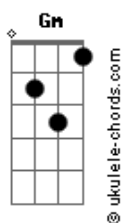

PARTE 2 (samba jazz):

Gm
Tristeza
Bb7 Cm7
Por favor, vá embora
Ab7 Bb7
Minha alma que chora
Ab Gm7 Gm Gm7 Gm
Está vendo o meu fim
Dm7 E Eb7
Fez do meu cora-ção
Cm Ab
A sua moradia
Abm G7(#5) Gm7
Já é demais o meu penar
Gm Gm7 Gm Ab
Quero voltar àquela vida de alegria
Bb Ab Gm7 Gm Gm7 Gm
Quero de novo cantar! (2x)

PARTE 3:

D Gm7 Gm
Reconhece a que- da
D Gm
E não desanima
Cm B7M Bb7
Levanta, sacode a poeira
D Gm7 Gm
Dá a volta por cima
D Gm7 Gm
Reconhece a que- da
D Gm
E não desanima
Cm B7M Bb7
Levanta, sacode a poeira
D Gm7 Gm

Dá a volta por cima

Cm B7M Bb7
Levanta, sacode a poeira
D Gm
Dá a volta por cima

PARTE 4:

Bb Ab Gm7 Gm Gm7 Gm
Quero de novo cantar... (4x)

PARTE 2:

Gm7 Gm Gm7 Gm Gm7 Gm
Tristeza
Bb7 Cm7
Por favor, vá embora
Ab7 Bb7
Minha alma que chora
Ab Gm7 Gm Gm7 Gm Gm7 Gm
Está vendo o meu fim
Dm7 E Eb7
Fez do meu cora-ção
Cm Ab
A sua moradia
Abm G7(#5) Gm7 Gm Gm7
Já é demais o meu penar
Gm Gm7 Gm Gm7 Gm Ab
Quero voltar àquela vida de alegria

Bb Ab Gm7 Gm Gm7 Gm
Quero de novo cantar! (2x)

PARTE 5 (4x):

Cm7 Bb7
Levanta, sacode a poeira
D Gm7 Gm Gm7 Gm
Dá a volta por cima...

Bb Ab Gm7 Gm
La la laiá la laiá (2x)

FINAL:

Bb Ab
La laiá la
Abm G7(#5) Gm7 Gm Gm7 Gm
Gm7 Gm Gm7 Gm Gm7 Gm Gm7 Gm
Laiá laiá laiá laiá laiá la
Gm7 Gm7 Gm7 Gm7 Gm7 Gm7 Gm7 Gm7
Laiá laiá laiá laiá laiá la

Bb Ab Gm7 Gm Gm7 Gm
Quero de novo cantar!
Bb Ab Gm7
Quero de novo cantar!

Bb Ab Eb7 Gm

Acordes