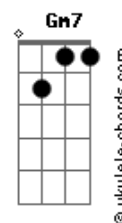

PARTE 2 (samba jazz):

Gm
Tristeza
Bb7 Cm7
Por favor, vá embora
Ab7 Bb7
Minha alma que chora
Ab Gm7 Gm Gm7 Gm
Está vendo o meu fim
Dm7 E Eb7
Fez do meu cora-ção
Cm Ab
A sua moradia
Abm G7(#5) Gm7
Já é demais o meu penar
Gm Gm7 Gm Ab
Quero voltar àquela vida de alegria
Bb Ab Gm7 Gm Gm7 Gm
Quero de novo cantar! (2x)

PARTE 3:

D Gm7 Gm
Reconhece a que- da
D Gm
E não desanima
Cm B7M Bb7
Levanta, sacode a poeira
D Gm7 Gm
Dá a volta por cima
D Gm7 Gm
Reconhece a que- da
D Gm
E não desanima
Cm B7M Bb7
Levanta, sacode a poeira
D Gm7 Gm

Dá a volta por cima

Cm B7M Bb7
Levanta, sacode a poeira
D Gm
Dá a volta por cima

PARTE 4:

Bb Ab Gm7 Gm Gm7 Gm
Quero de novo cantar... (4x)

PARTE 2:

Gm7 Gm Gm7 Gm Gm7 Gm
Tristeza
Bb7 Cm7
Por favor, vá embora
Ab7 Bb7
Minha alma que chora
Ab Gm7 Gm Gm7 Gm Gm7 Gm
Está vendo o meu fim
Dm7 E Eb7
Fez do meu cora-ção
Cm Ab
A sua moradia
Abm G7(#5) Gm7 Gm Gm7
Já é demais o meu penar
Gm Gm7 Gm Gm7 Gm Ab
Quero voltar àquela vida de alegria

Bb Ab Gm7 Gm Gm7 Gm
Quero de novo cantar! (2x)

PARTE 5 (4x):

Cm7 Bb7
Levanta, sacode a poeira
D Gm7 Gm Gm7 Gm
Dá a volta por cima...

Bb Ab Gm7 Gm
La la laiá la laiá (2x)

FINAL:

Bb Ab
La laiá la
Abm G7(#5) Gm7 Gm Gm7 Gm
Gm7 Gm Gm7 Gm Gm7 Gm Gm7 Gm
Laiá laiá laiá laiá laiá la
Gm7 Gm7 Gm7 Gm7 Gm7 Gm7 Gm7 Gm7
Laiá laiá laiá laiá laiá la

Bb Ab Gm7 Gm Gm7 Gm
Quero de novo cantar!
Bb Ab Gm7
Quero de novo cantar!

Bb Ab Eb7 Gm

Acordes