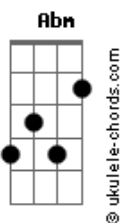

PARTE 2 (samba jazz):

Gm
Tristeza
Bb7 Cm7
Por favor, vá embora
Ab7 Bb7
Minha alma que chora
Ab Gm7 Gm Gm7 Gm
Está vendo o meu fim
Dm7 E Eb7
Fez do meu cora-ção
Cm Ab
A sua moradia
Abm G7(#5) Gm7
Já é demais o meu penar
Gm Gm7 Gm Ab
Quero voltar àquela vida de alegria
Bb Ab Gm7 Gm Gm7 Gm
Quero de novo cantar! (2x)

PARTE 3:

D Gm7 Gm
Reconhece a que- da
D Gm
E não desanima
Cm B7M Bb7
Levanta, sacode a poeira
D Gm7 Gm
Dá a volta por cima
D Gm7 Gm
Reconhece a que- da
D Gm
E não desanima
Cm B7M Bb7
Levanta, sacode a poeira
D Gm7 Gm

Dá a volta por cima

Cm B7M Bb7
Levanta, sacode a poeira
D Gm
Dá a volta por cima

PARTE 4:

Bb Ab Gm7 Gm Gm7 Gm
Quero de novo cantar... (4x)

PARTE 2:

Gm7 Gm Gm7 Gm Gm7 Gm
Tristeza
Bb7 Cm7
Por favor, vá embora
Ab7 Bb7
Minha alma que chora
Ab Gm7 Gm Gm7 Gm Gm7 Gm
Está vendo o meu fim
Dm7 E Eb7
Fez do meu cora-ção
Cm Ab
A sua moradia
Abm G7(#5) Gm7 Gm Gm7
Já é demais o meu penar
Gm Gm7 Gm Gm7 Gm Ab
Quero voltar àquela vida de alegria

Bb Ab Gm7 Gm Gm7 Gm
Quero de novo cantar! (2x)

PARTE 5 (4x):

Cm7 Bb7
Levanta, sacode a poeira
D Gm7 Gm Gm7 Gm
Dá a volta por cima...

Bb Ab Gm7 Gm
La la laiá la laiá (2x)

FINAL:

Bb Ab
La laiá la
Abm G7(#5) Gm7 Gm Gm7 Gm
Gm7 Gm Gm7 Gm Gm7 Gm Gm7 Gm
Laiá laiá laiá laiá laiá la
Gm7 Gm7 Gm7 Gm7 Gm7 Gm7 Gm7 Gm7
Laiá laiá laiá laiá laiá la

Bb Ab Gm7 Gm Gm7 Gm
Quero de novo cantar!
Bb Ab Gm7
Quero de novo cantar!

Bb Ab Eb7 Gm

Acordes