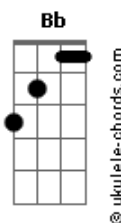

PARTE 2 (samba jazz):

Gm
Tristeza
Bb7 Cm7
Por favor, vá embora
Ab7 Bb7
Minha alma que chora
Ab Gm7 Gm Gm7 Gm
Está vendo o meu fim
Dm7 E Eb7
Fez do meu cora-ção
Cm Ab
A sua moradia
Abm G7(#5) Gm7
Já é demais o meu penar
Gm Gm7 Gm Ab
Quero voltar àquela vida de alegria
Bb Ab Gm7 Gm Gm7 Gm
Quero de novo cantar! (2x)

PARTE 3:

D Gm7 Gm
Reconhece a que- da
D Gm
E não desanima
Cm B7M Bb7
Levanta, sacode a poeira
D Gm7 Gm
Dá a volta por cima
D Gm7 Gm
Reconhece a que- da
D Gm
E não desanima
Cm B7M Bb7
Levanta, sacode a poeira
D Gm7 Gm

Dá a volta por cima

Cm B7M Bb7
Levanta, sacode a poeira
D Gm
Dá a volta por cima

PARTE 4:

Bb Ab Gm7 Gm Gm7 Gm
Quero de novo cantar... (4x)

PARTE 2:

Gm7 Gm Gm7 Gm Gm7 Gm
Tristeza
Bb7 Cm7
Por favor, vá embora
Ab7 Bb7
Minha alma que chora
Ab Gm7 Gm Gm7 Gm Gm7 Gm
Está vendo o meu fim
Dm7 E Eb7
Fez do meu cora-ção
Cm Ab
A sua moradia
Abm G7(#5) Gm7 Gm Gm7
Já é demais o meu penar
Gm Gm7 Gm Gm7 Gm Ab
Quero voltar àquela vida de alegria

Bb Ab Gm7 Gm Gm7 Gm
Quero de novo cantar! (2x)

PARTE 5 (4x):

Cm7 Bb7
Levanta, sacode a poeira
D Gm7 Gm Gm7 Gm
Dá a volta por cima...

Bb Ab Gm7 Gm
La la laiá la laiá (2x)

FINAL:

Bb Ab
La laiá la
Abm G7(#5) Gm7 Gm Gm7 Gm
Gm7 Gm Gm7 Gm Gm7 Gm Gm7 Gm
Laiá laiá laiá laiá laiá la
Gm7 Gm7 Gm7 Gm7 Gm7 Gm7 Gm7 Gm7
Laiá laiá laiá laiá laiá la

Bb Ab Gm7 Gm Gm7 Gm
Quero de novo cantar!
Bb Ab Gm7
Quero de novo cantar!

Bb Ab Eb7 Gm

Acordes