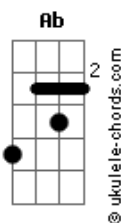

PARTE 2 (samba jazz):

Gm
Tristeza
Bb7 Cm7
Por favor, vá embora
Ab7 Bb7
Minha alma que chora
Ab Gm7 Gm Gm7 Gm
Está vendo o meu fim
Dm7 E Eb7
Fez do meu cora-ção
Cm Ab
A sua moradia
Abm G7(#5) Gm7
Já é demais o meu penar
Gm Gm7 Gm Ab
Quero voltar àquela vida de alegria
Bb Ab Gm7 Gm Gm7 Gm
Quero de novo cantar! (2x)

PARTE 3:

D Gm7 Gm
Reconhece a que- da
D Gm
E não desanima
Cm B7M Bb7
Levanta, sacode a poeira
D Gm7 Gm
Dá a volta por cima
D Gm7 Gm
Reconhece a que- da
D Gm
E não desanima
Cm B7M Bb7
Levanta, sacode a poeira
D Gm7 Gm

Dá a volta por cima

Cm B7M Bb7
Levanta, sacode a poeira
D Gm
Dá a volta por cima

PARTE 4:

Bb Ab Gm7 Gm Gm7 Gm
Quero de novo cantar... (4x)

PARTE 2:

Gm7 Gm Gm7 Gm Gm7 Gm
Tristeza
Bb7 Cm7
Por favor, vá embora
Ab7 Bb7
Minha alma que chora
Ab Gm7 Gm Gm7 Gm Gm7 Gm
Está vendo o meu fim
Dm7 E Eb7
Fez do meu cora-ção
Cm Ab
A sua moradia
Abm G7(#5) Gm7 Gm Gm7
Já é demais o meu penar
Gm Gm7 Gm Gm7 Gm Ab
Quero voltar àquela vida de alegria

Bb Ab Gm7 Gm Gm7 Gm
Quero de novo cantar! (2x)

PARTE 5 (4x):

Cm7 Bb7
Levanta, sacode a poeira
D Gm7 Gm Gm7 Gm
Dá a volta por cima...

Bb Ab Gm7 Gm
La la laiá la laiá (2x)

FINAL:

Bb Ab
La laiá la
Abm G7(#5) Gm7 Gm Gm7 Gm
Gm7 Gm Gm7 Gm Gm7 Gm Gm7 Gm
Laiá laiá laiá laiá laiá la
Gm7 Gm7 Gm7 Gm7 Gm7 Gm7 Gm7 Gm7
Laiá laiá laiá laiá laiá la

Bb Ab Gm7 Gm Gm7 Gm
Quero de novo cantar!
Bb Ab Gm7
Quero de novo cantar!

Bb Ab Eb7 Gm

Acordes