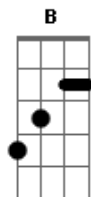

© ukulele-chords.com