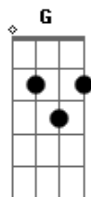

Em Em G Em G A
 Ser a vida um salto mortal e veloz
 Em Em G Em G A
 E meu corpo desenho da vida que fiz!

(A A D)

D G Bm Em Em7 A
 Meu coração deseja ver o amor
 D G G Em Em7 A
 E minha emoção deseja luz do sol

D A D A
 Um pomar de maçãs
 G Gb4 Gb
 Um tempo pra cada desejo
 G Gb4 Gb Gb4 Gb
 Um tempo pra cada desejo...

Em Em G Em G A
 Ser a vida um salto mortal e veloz
 Em Em G Em G A
 E meu corpo desenho da vida que fiz!

Em G A Em
 Sou feliz, eu sei sonhar!
 Em G A E
 Sou feliz, eu sei sonhar!
 Em G A Em
 Sou feliz, eu sei sonhar!
 Em G A E
 Sou feliz, eu sei sonhar!
 Em G A Em
 Sou feliz, eu sei sonhar!
 Em G A E
 Sou feliz, eu sei sonhar!
 Em G A Em
 Sou feliz, eu sei sonhar!
 Em G A E
 Sou feliz, eu sei sonhar!

Coda: B A G
 B A G Em

Acordes

© ukulele-chords.com

© ukulele-chords.com

© ukulele-chords.com

© ukulele-chords.com

© ukulele-chords.com

© ukulele-chords.com