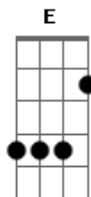

© ukulele-chords.com