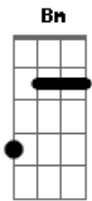

Arnaldo Luis Miranda - Quisera Compreender

Tom: A

Intro: (A Bm)(2x)
(Gbm7 Dbm7 Bm D)(2x)

Quisera compreender

Bm A
Porque desejo enfim

Bm Dbm
Tornar a ter você

Bm A
Se não é bom pra mim

Bm
Se apenas nossos corpos

Dbm
Conseguem entender

Bm
No mais longo divórcio

Dbm E
Entre razão e querer

D Gbm Dbm7
Mesmo o meu coração

Bm7 Dbm7
Reclama um sentido a mais

D7M E Gbm Dbm7
Quando juntos no inferno da paixão
Bm7 D A D
Nos consumimos mais e mais e mais

Refrão:

Bm7 A
Resta um vazio e depois

Bm7 A
Como eu me sinto só

D7M Dbm7
Oh! Como eu me sinto só

Bm7 D A D
Quando estamos os dois

Bm7 A
Resta um vazio e depois

Bm7 A
Como eu me sinto só

D7M Dbm7
Oh! Como eu me sinto só

Bm7 D A
Quando estamos os dois

Solo: A Bm (2x)
Gbm7 Dbm7 Bm D (2x)
A Bm (3x)

Acordes

© ukulele-chords.com

© ukulele-chords.com

© ukulele-chords.com

© ukulele-chords.com

© ukulele-chords.com