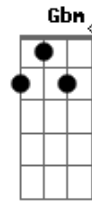

© ukulele-chords.com

© ukulele-chords.com