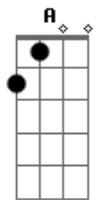

Reclama o teu amor

Dm Gm
Acorda, vem olhar a lua
C7 F
Que brilha na noite escura
B Bb Gm
Querida, és linda e meiga
A7 A7 A Dm
Sentir teu amor e sonhar

Interlúdio 2x: D Dm C#- Dm

Dm Gm
Quisera saber-te minha
A7 Dm
Na hora serena e calma
B Bb E7
A sombra confia ao vento
A7 Dm
O limite da espera
Dm7 C7 Gm Gbm7
Quando dentro da noite
E7 A7
Reclama o teu amor

Dm Gm
Acorda, vem olhar a lua
C7 F
Que brilha na noite escura
B Bb Gm
Querida, és linda e meiga
A7 A7 A Dm
Sentir teu amor e sonhar

Coda:
A7 A- A Dm
Sentir teu amor e sonhar!

Acordes

© ukulele-chords.com