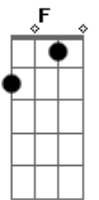

Reclama o teu amor

Dm Gm
Acorda, vem olhar a lua
C7 F
Que brilha na noite escura
B Bb Gm
Querida, és linda e meiga
A7 A7 A Dm
Sentir teu amor e sonhar

Interlúdio 2x: D Dm C#- Dm

Dm Gm
Quisera saber-te minha
A7 Dm
Na hora serena e calma
B Bb E7
A sombra confia ao vento
A7 Dm
O limite da espera
Dm7 C7 Gm Gbm7
Quando dentro da noite
E7 A7
Reclama o teu amor

Dm Gm
Acorda, vem olhar a lua
C7 F
Que brilha na noite escura
B Bb Gm
Querida, és linda e meiga
A7 A7 A Dm
Sentir teu amor e sonhar

Coda:
A7 A- A Dm
Sentir teu amor e sonhar!

Acordes

© ukulele-chords.com