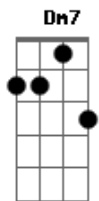

© ukulele-chords.com