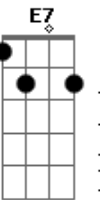

© ukulele-chords.com