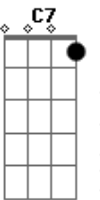

© ukulele-chords.com