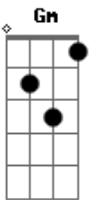

© ukulele-chords.com