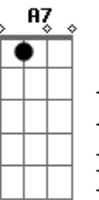

© ukulele-chords.com