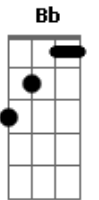

© ukulele-chords.com