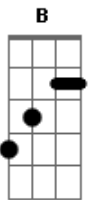

© ukulele-chords.com