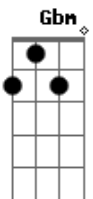

Arnaldo Baptista - Sunshine

tom:

Intro: A Ab A

Gbm E
I'm gonna see the rays of the sunshine
D E A A
Antes do outro comercial
Ab Gbm E
E baseado num céu genuíno
D E A A
Estrear no carnaval

Ab Gbm E
Não sei se a guerra é na próxima sexta
D E A A
Ou se é lá noutro canal
Ab Gbm E
Enquanto isso sinto a fome do rico
D E A A
Neste trânsito infernal

Ab Gbm E
Quero cantar no meio da chuva
D E A A
Lá no fundo do quintal
Ab Gbm E
I'm gonna see the rays of the sunshine
D E A A
No eterno azul do mar

Acordes

© ukulele-chords.com

© ukulele-chords.com

© ukulele-chords.com