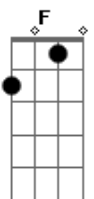

© ukulele-chords.com

B E F Gbm
Sunshine, sunshine

(D E A)

Ab Gbm E
Eu sei que o mundo está superpopulado
D E A A
Mas não há ninguém no meu quintal
Ab Gbm E
Não sei se tenho um rei na barriga
D E A A
Mas um frango não faz mal

Como vai você? Tudo bem?
Assistiu o futebol?
Podes crer
Tudo bem?
Tudo tudo tudo isso
É melhor e não faz mal

(Listen)

B E F Gbm
Sunshine, sunshine

(D E A)

I'm gonna see
I'm gonna see the rays of the sunshine