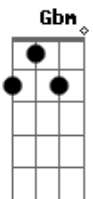

# Arnaldo Baptista - Sunshine

tom:

Intro: A Ab A

Gbm E  
I'm gonna see the rays of the sunshine  
D E A A  
Antes do outro comercial  
Ab Gbm E  
E baseado num céu genuíno  
D E A A  
Estrear no carnaval

Ab Gbm E  
Não sei se a guerra é na próxima sexta  
D E A A  
Ou se é lá noutro canal  
Ab Gbm E  
Enquanto isso sinto a fome do rico  
D E A A  
Neste trânsito infernal

Ab Gbm E  
Quero cantar no meio da chuva  
D E A A  
Lá no fundo do quintal  
Ab Gbm E  
I'm gonna see the rays of the sunshine  
D E A A  
No eterno azul do mar

B E F Gbm  
Sunshine, sunshine

( D E A )

Ab Gbm E  
Eu sei que o mundo está superpopulado  
D E A A  
Mas não há ninguém no meu quintal  
Ab Gbm E  
Não sei se tenho um rei na barriga  
D E A A  
Mas um frango não faz mal

Como vai você? Tudo bem?  
Assistiu o futebol?  
Podes crer  
Tudo bem?  
Tudo tudo tudo isso  
É melhor e não faz mal

(Listen)

B E F Gbm  
Sunshine, sunshine

( D E A )

I'm gonna see  
I'm gonna see the rays of the sunshine