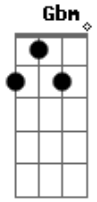

Arnaldo Baptista - Sunshine

tom:

Intro: A Ab A

Gbm E
I'm gonna see the rays of the sunshine
D E A A
Antes do outro comercial
Ab Gbm E
E baseado num céu genuíno
D E A A
Estrear no carnaval

Ab Gbm E
Não sei se a guerra é na próxima sexta
D E A A
Ou se é lá noutro canal
Ab Gbm E
Enquanto isso sinto a fome do rico
D E A A
Neste trânsito infernal

Ab Gbm E
Quero cantar no meio da chuva
D E A A
Lá no fundo do quintal
Ab Gbm E
I'm gonna see the rays of the sunshine
D E A A
No eterno azul do mar

B E F Gbm
Sunshine, sunshine

(D E A)

Ab Gbm E
Eu sei que o mundo está superpopulado
D E A A
Mas não há ninguém no meu quintal
Ab Gbm E
Não sei se tenho um rei na barriga
D E A A
Mas um frango não faz mal

Como vai você? Tudo bem?
Assistiu o futebol?
Podes crer
Tudo bem?
Tudo tudo tudo isso
É melhor e não faz mal

(Listen)

B E F Gbm
Sunshine, sunshine

(D E A)

I'm gonna see
I'm gonna see the rays of the sunshine

Acordes

© ukulele-chords.com

© ukulele-chords.com

© ukulele-chords.com

© ukulele-chords.com

© ukulele-chords.com

© ukulele-chords.com

© ukulele-chords.com