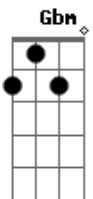

© ukulele-chords.com