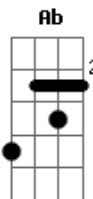

Arnaldo Baptista - Sunshine

tom:

Intro: A Ab A

Gbm E
I'm gonna see the rays of the sunshine
D E A A
Antes do outro comercial
Ab Gbm E
E baseado num céu genuíno
D E A A
Estrear no carnaval

Ab Gbm E
Não sei se a guerra é na próxima sexta
D E A A
Ou se é lá noutro canal
Ab Gbm E
Enquanto isso sinto a fome do rico
D E A A
Neste trânsito infernal

Ab Gbm E
Quero cantar no meio da chuva
D E A A
Lá no fundo do quintal
Ab Gbm E
I'm gonna see the rays of the sunshine
D E A A
No eterno azul do mar

Acordes

© ukulele-chords.com

© ukulele-chords.com

© ukulele-chords.com