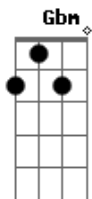

Arnaldo Baptista - Sunshine

tom:

Intro: A Ab A

Gbm E
I'm gonna see the rays of the sunshine
D E A A
Antes do outro comercial
Ab Gbm E
E baseado num céu genuíno
D E A A
Estrear no carnaval

Ab Gbm E
Não sei se a guerra é na próxima sexta
D E A A
Ou se é lá noutro canal
Ab Gbm E
Enquanto isso sinto a fome do rico
D E A A
Neste trânsito infernal

Ab Gbm E
Quero cantar no meio da chuva
D E A A
Lá no fundo do quintal
Ab Gbm E
I'm gonna see the rays of the sunshine
D E A A
No eterno azul do mar

B E F Gbm
Sunshine, sunshine

(D E A)

Ab Gbm E
Eu sei que o mundo está superpopulado
D E A A
Mas não há ninguém no meu quintal
Ab Gbm E
Não sei se tenho um rei na barriga
D E A A
Mas um frango não faz mal

Como vai você? Tudo bem?
Assistiu o futebol?
Podes crer
Tudo bem?
Tudo tudo tudo isso
É melhor e não faz mal

(Listen)

B E F Gbm
Sunshine, sunshine

(D E A)

I'm gonna see
I'm gonna see the rays of the sunshine

Acordes

© ukulele-chords.com

© ukulele-chords.com

© ukulele-chords.com

© ukulele-chords.com

© ukulele-chords.com

© ukulele-chords.com

© ukulele-chords.com