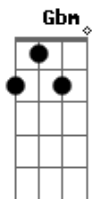

Arnaldo Baptista - Sunshine

tom:

Intro: A Ab A

Gbm E
I'm gonna see the rays of the sunshine
D E A
Antes do outro comercial
Ab Gbm E
E baseado num céu genuíno
D E A
Estrear no carnaval

Ab Gbm E
Não sei se a guerra é na próxima sexta
D E A
Ou se é lá noutro canal
Ab Gbm E
Enquanto isso sinto a fome do rico
D E A
Neste trânsito infernal

Ab Gbm E
Quero cantar no meio da chuva
D E A
Lá no fundo do quintal
Ab Gbm E
I'm gonna see the rays of the sunshine
D E A
No eterno azul do mar

B E F Gbm
Sunshine, sunshine

(D E A)

Ab Gbm E
Eu sei que o mundo está superpopulado
D E A
Mas não há ninguém no meu quintal
Ab Gbm E
Não sei se tenho um rei na barriga
D E A
Mas um frango não faz mal

Como vai você? Tudo bem?
Assistiu o futebol?
Podes crer
Tudo bem?
Tudo tudo tudo isso
É melhor e não faz mal

(Listen)

B E F Gbm
Sunshine, sunshine

(D E A)

I'm gonna see
I'm gonna see the rays of the sunshine

Acordes

© ukulele-chords.com

© ukulele-chords.com

© ukulele-chords.com

© ukulele-chords.com

© ukulele-chords.com

© ukulele-chords.com

© ukulele-chords.com