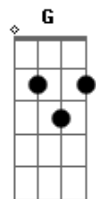

© ukulele-chords.com