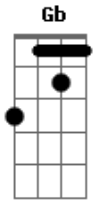

© ukulele-chords.com

© ukulele-chords.com