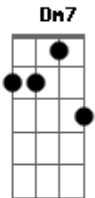

© ukulele-chords.com