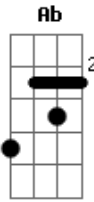

© ukulele-chords.com