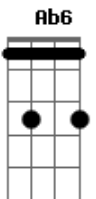

© ukulele-chords.com