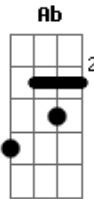

© ukulele-chords.com