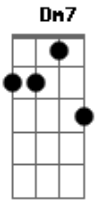

© ukulele-chords.com