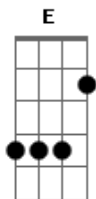

© ukulele-chords.com