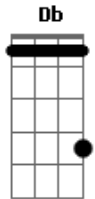

© ukulele-chords.com