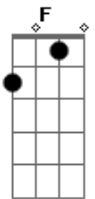

Arnaldo Baptista - Desculpe

Tom: F

Desculpe Db Ab
Seu eu fiz você chorar F Bb7
Te esqueça D
Olha, o sol chegou E Dbm Gb
Me abrace D G
Diga-me o meu nome Dm7
Diga que você me quer Fm C F
Sinta o pulso de todos os tempos C F
Comigo C
Até quando, eu não sei F C F
Sinta o barato de todos os tempos C F
Comigo C
Até quando eu não sei F Ab6 Db

Mas desculpe Ab
Mas eu vou me fechar F Bb D
Não sou perfeito E
Nem mesmo você é Dbm Gb
Me abrace, diga-me o meu nome D G Dm7
Diga que você me quer Fm C F
Sinta o pulso de todos os tempos C F
Comigo C
Até quando eu não sei F C F
Sinta o barato de ser ser humano C F
Comigo C
Até quando F Ab6
Até quando Deus quiser Ab F

Acordes

© ukulele-chords.com