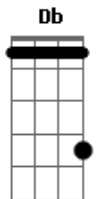

© ukulele-chords.com