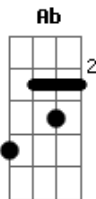

© ukulele-chords.com