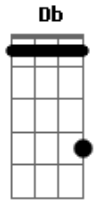

© ukulele-chords.com