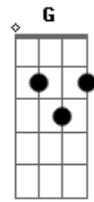

© ukulele-chords.com