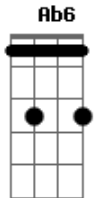

© ukulele-chords.com