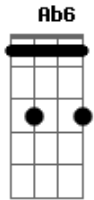

© ukulele-chords.com