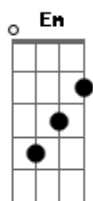

Arnaldo Antunes - Sua Menina

Tom: G

(intro) G D Em D C G

Você trata muito mal sua menina
Um dia ela vai puxar o carro
De sua barba mal feita, seu catarro
Um dia ela vai encher o saco

Você trata muito mal sua princesa
Um dia ela vai virar a mesa
Seu olhar só vê o seu umbigo
Um dia ela vai ficar comigo

(G B7 Em G7)

E ficar comigo
E ficar comigo
E ficar comigo sim

(G B7 Em G7)

Vai ficar comigo
Vai ficar comigo

Vai ficar comigo só

(solo) (Em Bm C D)

Você trata muito mal sua pequena
Um dia ela vai sair de cena

Vai sumir comigo
Vai fugir comigo

Vai sumir comigo sim

(G B7 Em G7)

E ficar comigo
E ficar comigo
E ficar comigo só

(G B7 Em G7)

Só ficar comigo
Vai ficar comigo
Vai ficar comigo sim

(G B7 Em G7)

Vai ficar comigo
Ficar só comigo
E você vai ficar só

(vocalização) (G B7 Em G7 C G)
(G D Em D C G) (2x)

Acordes

© ukulele-chords.com

© ukulele-chords.com

© ukulele-chords.com

© ukulele-chords.com

© ukulele-chords.com

© ukulele-chords.com