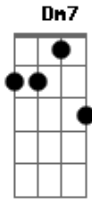

Arnaldo Antunes - Psiu

Tom: C

C F G
Um dois três
Am G C
Penso em você outra vez
C F G
Dez cem mil
Am G C
Sua miragem sumiu
Cm7 Dm7 Eb
A bê cê
Am G C
Volto a pensar em você

Cm7 Dm7 Eb
Psiu psiu psiu
Am G C
Fico sozinho e vazio
C G
Como a boca de um bebê voraz
Am Em
Buraco negro que não cansa

De ansiar por mais
F G
O que você me faz
C
Um dois três

Acordes

© ukulele-chords.com

© ukulele-chords.com

© ukulele-chords.com

© ukulele-chords.com

© ukulele-chords.com

© ukulele-chords.com