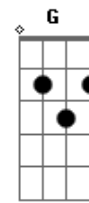

Arnaldo Antunes - Para Lá

Tom: **Ab**
 Intro: (Fm E -) 2x

Se toda escada esconde uma rampa
 Ampara o horizonte uma ponte
 Para o oriente um olhar distante
 Em volta de um assunto uma lente
 Depois de cada luz um poente
 Para cada ponto um olhar rente
 E a montanha insiste em ficar lá parada
 A montanha insiste em ficar lá
 Para lá... Parada... Parada
 REPETE Intro 2x

Acordes

E
© ukulele-chords.com

Ab
© ukulele-chords.com

Fm
© ukulele-chords.com

Fm7
© ukulele-chords.com

Db7
© ukulele-chords.com

G
© ukulele-chords.com

C7
© ukulele-chords.com