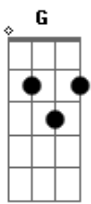

Arnaldo Antunes - Num Dia

Tom: **G**

Intro: (**G C D**)

(**G C D C**)

sujar o pé de areia pra depois lavar na água
lavar o pé na água pra depois sujar de areia
esperar o vaga-lume piscar outra vez
ouvir a onda mais distante por trás da onda mais próxima
sujar o pé de areia pra depois lavar na água

respirar
sentir o sabor do que comer
caminhar
se chover, tomar chuva

Bm7

não esperar nada acontecer
C D (G C D)

ser gentil com qualquer pessoa

(**G C D C**)

sujar o pé de areia pra depois lavar na água
lavar o pé na água pra depois sujar de areia
esperar o vaga-lume piscar outra vez
ouvir a onda mais distante por trás da onda mais próxima

respirar
sentir o sabor do que comer
caminhar
se chover, tomar chuva

Bm7

ter saudade no final da tarde
C D (G C D)
para quando escurecer esquecer
ao se deitar para dormir, dormir

Acordes

© ukulele-chords.com