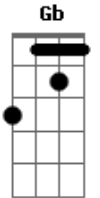

© ukulele-chords.com