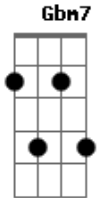

© ukulele-chords.com