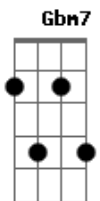

© ukulele-chords.com