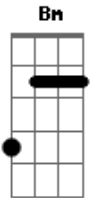

© ukulele-chords.com