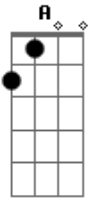

© ukulele-chords.com