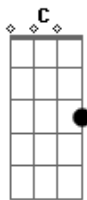

Arnaldo Antunes - Fim do Dia

Tom: C
Intro: C G F C

C G
Demora tanto, demora tanto pra crescer
F C
Pra depois de uma hora pra outra morrer
C G
Tem que mamar, tem que comer e beber
F C
Deixar vir e ir sofrimento e prazer

G F
Não há o que lamentar
G C
Quando chega o fim do dia

C G
Um cara que anda tem que chegar em algum lugar
F C
Um cara que trabalha trabalha trabalha deve se cansar
C G

O cara estuda tanto e ainda tem tanto pra aprender
F C
Passa o tempo e fica mais fácil esquecer

G F
Não há o que lamentar
G C
Quando chega o fim do dia

Em
Não há o que lamentar
F7
Quando chega o fim do dia
Dm
Se despede da sua dor
Am
Diz adeus à sua alegria

G F
Não há o que lamentar
G C
Quando chega o fim do dia

Acordes