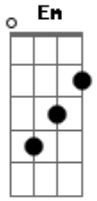

Arnaldo Antunes - Cultura

Tom: D

Bm
 O girino é o peixinho do sapo
Bm
 O silêncio é o começo do papo

Em
 O bigode é a antena do gato
Gb
 O cavalo é o pasto do carrapato

Bm
 O cabrito é o cordeiro da cabra
Bm
 O pescoço é a barriga da cobra

Gb
 O leitão é um porquinho mais novo
A
 A galinha é um pouquinho do ovo

Bm Bm Gb Gb Em Em Gb Gb
 uhamuham uhamuham uhamuham uhamuham uhamuham uhamuham

Bm
 O desejo é o começo do corpo

Bm
 Engordar é tarefa do porco

Em
 A cegonha é a girafa do ganso
Gb
 O cachorro é um lobo mais manso

Bm
 O escuro é a metade da zebra
Bm
 As raízes são as veias da seiva

Gb
 O camelo é um cavalo sem sede
A
 Tartaruga por dentro é parede

Bm
 O potrinho é o bezerro da égua
Gb
 A batalha é o começo da trégua

Em
 Papagaio é um dragão miniatura
Gb
 Bactéria num meio é cultura

Acordes

© ukulele-chords.com

© ukulele-chords.com

© ukulele-chords.com