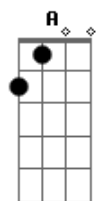

© ukulele-chords.com