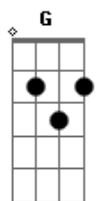

© ukulele-chords.com