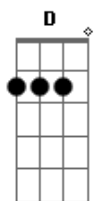

Arnaldo Antunes - Cidade

Tom: D

(Gb G)
Cidade sem mar
mas com montanhas de neve de isopor
despedaçado sobre o néon amanhecido
ruído de motor

A E D
a palavra amor no outdoor
escrita em vermelho
(D Db)
dinheiro molhado de suor
no bolso esquerdo
trabalho, carne de baralho

E D
fonte do desejo alheio
Db D Db
não freia, na rua passeia
A E
e esse cão de guarda
Gb G Gb
que não pára de latir a noite inteira
(G Gb)
lixo que não tem lixeiro
na segunda-feira

terça quarta quinta ou sexta-feira
E D E
lixo de domingo entupindo o bueiro
D Db D Db
cascas de banana nas calçadas da fama
D Db
crianças para enfeitar as praças
D E
mas não tem cama
(G Gb)
camelôs fugindo da sirene
sob o sol a pino
o sangue da chacina
escapou da jaula do jornal de hoje
com a pose da sessão fashion
cidade sem céu
A E
mas com paisagens portáteis
D Db
nas janelas das celas
D Db
nas paredes dos lares
A E D Db
e os turistas estragando todos os lugares
Repete tudo até o fim

Acordes

© ukulele-chords.com