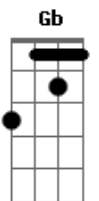

© ukulele-chords.com