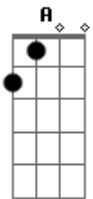

© ukulele-chords.com