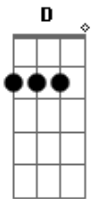

Arnaldo Antunes - Cidade

Tom: D

(Gb G)
Cidade sem mar
mas com montanhas de neve de isopor
despedaçado sobre o néon amanhecido
ruído de motor

A E D
a palavra amor no outdoor
escrita em vermelho
(D Db)
dinheiro molhado de suor
no bolso esquerdo
trabalho, carne de baralho

E D
fonte do desejo alheio
Db D Db
não freia, na rua passeia
A E
e esse cão de guarda
Gb G Gb
que não pára de latir a noite inteira
(G Gb)
lixo que não tem lixeiro
na segunda-feira

terça quarta quinta ou sexta-feira
E D E
lixo de domingo entupindo o bueiro
D Db D Db
cascas de banana nas calçadas da fama
D Db
crianças para enfeitar as praças
D E
mas não tem cama
(G Gb)
camelôs fugindo da sirene
sob o sol a pino
o sangue da chacina
escapou da jaula do jornal de hoje
com a pose da sessão fashion
cidade sem céu
A E
mas com paisagens portáteis
D Db
nas janelas das celas
D Db
nas paredes dos lares
A E D Db
e os turistas estragando todos os lugares
Repete tudo até o fim

Acordes

© ukulele-chords.com