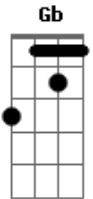

© ukulele-chords.com