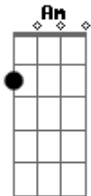

© ukulele-chords.com