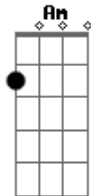

© ukulele-chords.com