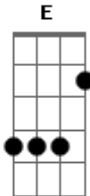

© ukulele-chords.com