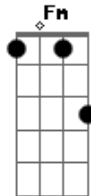

© ukulele-chords.com