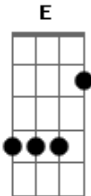

© ukulele-chords.com