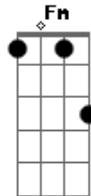

© ukulele-chords.com