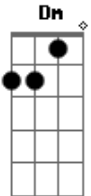

Arnaldo Antunes - Areia

Tom: C

Dm
 areia pra deixar cair C
E
 no centro da ampulheta
Am
 eu vejo enquanto espero
Fm
 aquilo que mais quero
Cm
 o meu amor virá
G
 madrugada lenta
Cm
 as luzes piscam letras
G
 na janela venta
Cm
 enquanto o carro vai

Fm
 areia pra passar
Cm
 areia pra passar
Cm
 areia como tempo
C
 através do vidro
Fm
 cai pelo orifício
Fm
 revirando o ar
Cm
 atravessando a praia
G
 maior que um saára
Cm
 até chegar no mar

Acordes

© ukulele-chords.com