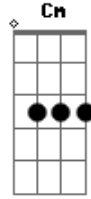

© ukulele-chords.com