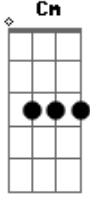

© ukulele-chords.com