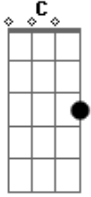

Arnaldo Antunes - Além Alma

Tom: C

(intro) Dm

(Dm D)
Meu coração lá de longe
Faz sinal que quer voltar.
(Cm Cm)
Já no peito trago em bronze:
Não tem vaga nem lugar
(Dm D)

Pra que me serve um negócio
Que não cessa de bater?
(Cm C)
Mais me parece um relógio
Que acaba de enlouquecer.

Am
Pra que é que eu quero quem chora
Se estou tão bem assim

Dm
E o vazio que vai lá fora
Cai macio dentro de mim?

Acordes

© ukulele-chords.com