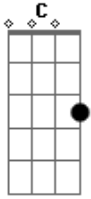

Arnaldo Antunes - Além Alma

Tom: C

(intro) Dm

(Dm D)
 Meu coração lá de longe
 Faz sinal que quer voltar.
 (Cm Cm)
 Já no peito trago em bronze:
 Não tem vaga nem lugar
 (Dm D)

Pra que me serve um negócio
 Que não cessa de bater?

(Cm C)
 Mais me parece um relógio
 Que acaba de enlouquecer.

Am
 Pra que é que eu quero quem chora
 Se estou tão bem assim

Dm
 E o vazio que vai lá fora
 Cai macio dentro de mim?

Acordes

© ukulele-chords.com