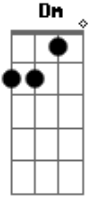

Arnaldo Antunes - Além Alma

Tom: C

(intro) Dm

(Dm D)
 Meu coração lá de longe
 Faz sinal que quer voltar.
 (Cm Cm)
 Já no peito trago em bronze:
 Não tem vaga nem lugar
 (Dm D)

Pra que me serve um negócio
 Que não cessa de bater?

(Cm C)
 Mais me parece um relógio
 Que acaba de enlouquecer.

Am
 Pra que é que eu quero quem chora
 Se estou tão bem assim

Dm
 E o vazio que vai lá fora
 Cai macio dentro de mim?

Acordes

© ukulele-chords.com