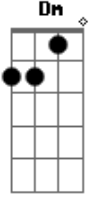

Arnaldo Antunes - Além Alma

Tom: C

(intro) Dm

(Dm D)
Meu coração lá de longe
Faz sinal que quer voltar.
(Cm Cm)
Já no peito trago em bronze:
Não tem vaga nem lugar
(Dm D)

Pra que me serve um negócio
Que não cessa de bater?
(Cm C)
Mais me parece um relógio
Que acaba de enlouquecer.

Am
Pra que é que eu quero quem chora
Se estou tão bem assim

Dm
E o vazio que vai lá fora
Cai macio dentro de mim?

Acordes

© ukulele-chords.com

© ukulele-chords.com

© ukulele-chords.com

© ukulele-chords.com

© ukulele-chords.com