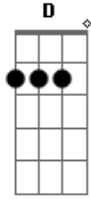

© ukulele-chords.com

© ukulele-chords.com