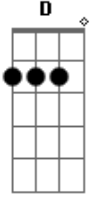

© ukulele-chords.com

© ukulele-chords.com