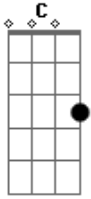

Arnaldo Antunes - Além Alma

Tom: C

(intro) Dm

(Dm D)
Meu coração lá de longe
Faz sinal que quer voltar.
(Cm Cm)
Já no peito trago em bronze:
Não tem vaga nem lugar
(Dm D)

Pra que me serve um negócio
Que não cessa de bater?
(Cm C)
Mais me parece um relógio
Que acaba de enlouquecer.
Am
Pra que é que eu quero quem chora
Se estou tão bem assim
Dm
E o vazio que vai lá fora
Cai macio dentro de mim?

Acordes

© ukulele-chords.com