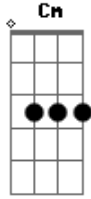

© ukulele-chords.com