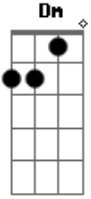

Arnaldo Antunes - Além Alma

Tom: C

(intro) Dm

(Dm D)
Meu coração lá de longe
Faz sinal que quer voltar.
(Cm Cm)
Já no peito trago em bronze:
Não tem vaga nem lugar
(Dm D)

Pra que me serve um negócio
Que não cessa de bater?
(Cm C)
Mais me parece um relógio
Que acaba de enlouquecer.
Am
Pra que é que eu quero quem chora
Se estou tão bem assim
Dm
E o vazio que vai lá fora
Cai macio dentro de mim?

Acordes

© ukulele-chords.com

© ukulele-chords.com

© ukulele-chords.com

© ukulele-chords.com

© ukulele-chords.com