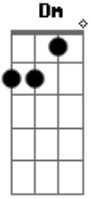

© ukulele-chords.com