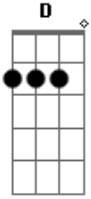

© ukulele-chords.com