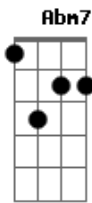

Arnaldo Antunes - 2 Perdidos

Tom: E
Intro: E

E Eb Gbm7 B7
Quando eu quis você você não me quis
Abm7 Dbm7 Gbm7 B7
Quando eu fui feliz você foi ruim
E Eb Gbm7 B7
Quando foi afim não soube se dar
Abm7 Dbm7 Gbm7 B7
Eu estava lá mas você não viu

Dbm7 Abm7 A E
Tá fazendo frio nesse lugar
D A E
Onde eu já não caibo mais
D A E
Onde eu já não caibo mais
Db7 Gbm7
Onde eu já não caibo mais
B7 E
E já não caibo em mim

E Eb Gbm7 B7
Quando eu quis você, você desprezou
Abm7 Dbm7 Gbm7 B7
Quando se acabou, quis voltar atrás
E Eb Gbm7 B7
Quando eu fui falar minha voz falhou
Abm7 Dbm7 Gbm7 B7

Tudo se apagou você não me viu

Dbm7 Abm7 A E
Tá fazendo frio nesse lugar
D A E
Onde eu já não caibo mais
D A E
Onde eu já não caibo mais
Db7 Gbm7
Onde eu já não caibo mais
B7 E
E já não caibo em mim

E Abm7 A E
Mas se eu já me perdi
E Abm7 A E
Como vou me perder
E Abm7 A E
Se eu já me perdi
E D A E
Quando perdi você

E Abm7 A E
Mas se eu já te perdi
E Abm7 A E
Como vou me perder
E Abm7 A E
Se eu já me perdi
E D A E
Quando perdi você

Acordes

© ukulele-chords.com

© ukulele-chords.com

© ukulele-chords.com

© ukulele-chords.com