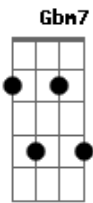

Arnaldo Antunes - 2 Perdidos

Tom: E
Intro: E

E Eb Gbm7 B7
Quando eu quis você você não me quis
Abm7 Dbm7 Gbm7 B7
Quando eu fui feliz você foi ruim
E Eb Gbm7 B7
Quando foi afim não soube se dar
Abm7 Dbm7 Gbm7 B7
Eu estava lá mas você não viu

Dbm7 Abm7 A E
Tá fazendo frio nesse lugar
D A E
Onde eu já não caibo mais
D A E
Onde eu já não caibo mais
Db7 Gbm7
Onde eu já não caibo mais
B7 E
E já não caibo em mim

E Eb Gbm7 B7
Quando eu quis você, você desprezou
Abm7 Dbm7 Gbm7 B7
Quando se acabou, quis voltar atrás
E Eb Gbm7 B7
Quando eu fui falar minha voz falhou
Abm7 Dbm7 Gbm7 B7

Tudo se apagou você não me viu

Dbm7 Abm7 A E
Tá fazendo frio nesse lugar
D A E
Onde eu já não caibo mais
D A E
Onde eu já não caibo mais
Db7 Gbm7
Onde eu já não caibo mais
B7 E
E já não caibo em mim

E Abm7 A E
Mas se eu já me perdi
E Abm7 A E
Como vou me perder
E Abm7 A E
Se eu já me perdi
E D A E
Quando perdi você

E Abm7 A E
Mas se eu já te perdi
E Abm7 A E
Como vou me perder
E Abm7 A E
Se eu já me perdi
E D A E
Quando perdi você

Acordes

© ukulele-chords.com

© ukulele-chords.com

© ukulele-chords.com

© ukulele-chords.com