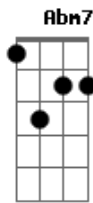

© ukulele-chords.com