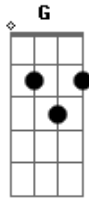

© ukulele-chords.com