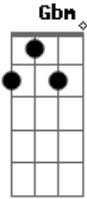

© ukulele-chords.com