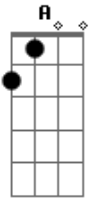

© ukulele-chords.com