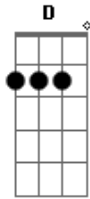

© ukulele-chords.com