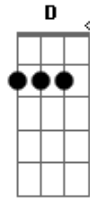

© ukulele-chords.com