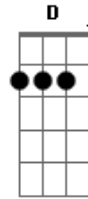

© ukulele-chords.com