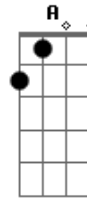

© ukulele-chords.com