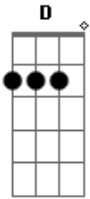

© ukulele-chords.com