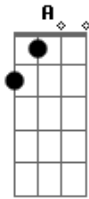

© ukulele-chords.com