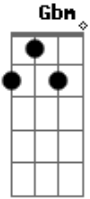

© ukulele-chords.com