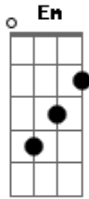

# Armonía 10 - Solo

tom:

Bm

Intro: Bm Gbm Em Gbm

Es otra noche que paso en vela esperando a mi amada  
 Es otra noche que sigo llorando y no puedo dormir  
 El reloj a marcado las seis y alumbró la alborada

Y yo sigo esperando tenerte conmigo otra vez  
 Solo, aqui en mi cama tu recuerdo me hiera, me mata  
 Destroza mi alma  
 Solo, abrazado a mi almohada  
 Ahora siento que yo sin tu amor no soy nada de nada  
 [Final]