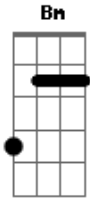

# Armonía 10 - Solo

tom:

Bm

Intro: Bm Gbm Em Gbm

Es otra noche que paso en vela esperando a mi amada  
 Es otra noche que sigo llorando y no puedo dormir  
 El reloj a marcado las seis y alumbró la alborada

Y yo sigo esperando tenerte conmigo otra vez  
 Solo, aqui en mi cama tu recuerdo me hiera, me mata  
 Destroza mi alma  
 Solo, abrazado a mi almohada  
 Ahora siento que yo sin tu amor no soy nada de nada  
 [Final]