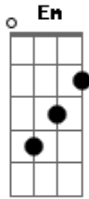

© ukulele-chords.com