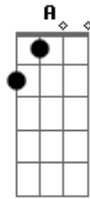

© ukulele-chords.com