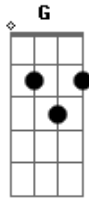

# Armonía 10 - Solo

tom:

Bm

Intro: Bm Gbm Em Gbm

Es otra noche que paso en vela esperando a mi amada  
 Es otra noche que sigo llorando y no puedo dormir  
 El reloj a marcado las seis y alumbró la alborada

Y yo sigo esperando tenerte conmigo otra vez  
 Solo, aqui en mi cama tu recuerdo me hiera, me mata  
 Destroza mi alma  
 Solo, abrazado a mi almohada  
 Ahora siento que yo sin tu amor no soy nada de nada  
 [Final]