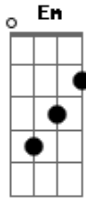

© ukulele-chords.com