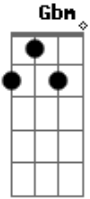

# Armonía 10 - Solo

tom:

Bm

Intro: Bm Gbm Em Gbm

Es otra noche que paso en vela esperando a mi amada  
 Es otra noche que sigo llorando y no puedo dormir  
 El reloj a marcado las seis y alumbró la alborada

Y yo sigo esperando tenerte conmigo otra vez  
 Solo, aqui en mi cama tu recuerdo me hiera, me mata  
 Destroza mi alma  
 Solo, abrazado a mi almohada  
 Ahora siento que yo sin tu amor no soy nada de nada  
 [Final]