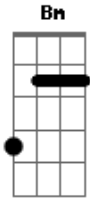

Armonía 10 - Solo

tom:

Bm

Intro: Bm Gbm Em Gbm

Es otra noche que paso en vela esperando a mi amada
Es otra noche que sigo llorando y no puedo dormir
El reloj a marcado las seis y alumbró la alborada

Y yo sigo esperando tenerte conmigo otra vez
Solo, aqui en mi cama tu recuerdo me hiera, me mata
Destroza mi alma
Solo, abrazado a mi almohada
Ahora siento que yo sin tu amor no soy nada de nada
[Final]

Acordes