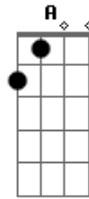

© ukulele-chords.com