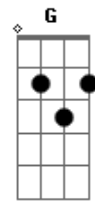

© ukulele-chords.com