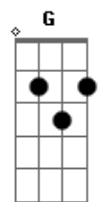

© ukulele-chords.com