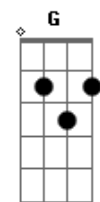

© ukulele-chords.com