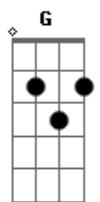

© ukulele-chords.com