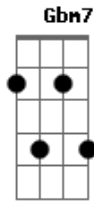

© ukulele-chords.com