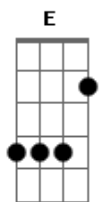

Armando Sena - Canção do Reino

Tom: D

A
De eternidade a eternidade
o teu reino não terá fim
D Bm7
unico Deus, Jesus,
A
Teu nome está em mim
A
Dos reinos do Norte aos reinos do Sul
e dos reinos do leste a oeste
D Bm7
todos se prostrarão
A
e a ti confessarão
Gbm7 G
teus oceanos aplaudirão

Gbm7 G Gbm7
tuas arvores com galhos ascenarão
G D E
teus rios correm com louvor
A Bm7
todos te louvam , Senhor !
A Bm7
nos deleitamos em ti
D E E A
teu reino avança e nós avançamos contigo
Bm7
nos deleitamos em ti
A D E
tua criação te louva e nós te exaltamos, Senhor

Acordes

© ukulele-chords.com