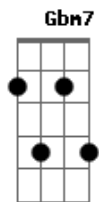

© ukulele-chords.com