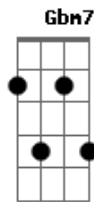

© ukulele-chords.com