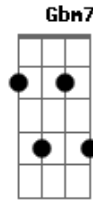

© ukulele-chords.com