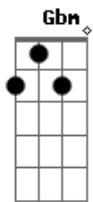

© ukulele-chords.com

© ukulele-chords.com