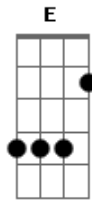

© ukulele-chords.com