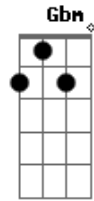

© ukulele-chords.com

© ukulele-chords.com