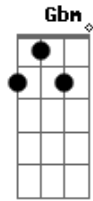

© ukulele-chords.com

© ukulele-chords.com