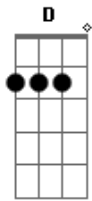

Armando Filho - Vá À Luta

Tom: A
Intro: DUÇÃO: A G D (G D) (G D) } 2X A E
A (G D)
VÁ A LUTA, SIGA EM FRENTE, NÃO HÁ PORQUE DESISTIR.
A (A Dbm Gbm)
SEJA FIRME, SEJA FORTE, VOCÊ VAI CONSEGUIR.
Gbm E (Gbm Gbm7)
É BOM VER A VIDA COM UM MOTIVO PRA SORRIR OU SONHAR.
D A E Gbm
E MESMO EM MEIO A DOR VOCÊ NÃO DEVE SE DESESPERAR.
E D E (D D D E)
ALEGRIA, PAZ E AMOR, DÃO À VIDA MAIS SABOR.
D E
VOCÊ DEVE COMPREENDER: O CRIADOR JÁ INVESTIU EM VOCÊ.

PELO DOM DA VIDA QUE A TODOS DEU.
AO MUNDO INTEIRO ELE DAR AMOR.
E (D D D E)
CHEGUE PERTO DELE E LHE DÊ LOUVOR.
E
LEVANTE AS MÃOS E AGRADEÇA A DEUS.
E
PELO DOM DA VIDA QUE A TODOS DEU.
AO MUNDO INTEIRO ELE DAR AMOR.
A (G Gbm E D Gbm A) A G A
(CHEGUE PERTO DELE E LHE DÊ LOUVOR.)
- - - - -
VÁ À LUTA?
- - - - -
LEVANTE AS MÃOS?
- - - - -
LEVANTE AS MÃOS?
CHEGUE PERTO DELE E LHE DÊ LOUVOR (3X NO FINAL)
FIM: A G Gbm G D A

Acordes

© ukulele-chords.com

© ukulele-chords.com

© ukulele-chords.com

© ukulele-chords.com

© ukulele-chords.com

© ukulele-chords.com

© ukulele-chords.com