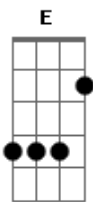

Armando Filho - Vá À Luta

Tom: A
Intro: DUÇÃO: A G D (G D) (G D) } 2X A E
A (G D)
VÁ A LUTA, SIGA EM FRENTE, NÃO HÁ PORQUE DESISTIR.
A (A Dbm Gbm)
SEJA FIRME, SEJA FORTE, VOCÊ VAI CONSEGUIR.
Gbm E (Gbm Gbm7)
É BOM VER A VIDA COM UM MOTIVO PRA SORRIR OU SONHAR.
D A E Gbm
E MESMO EM MEIO A DOR VOCÊ NÃO DEVE SE DESESPERAR.
E
ALEGRIA, PAZ E AMOR, DÃO À VIDA MAIS SABOR.
D E (D D D E)
VOCÊ DEVE COMPREENDER: O CRIADOR JÁ INVESTIU EM VOCÊ.

PELO DOM DA VIDA QUE A TODOS DEU.
AO MUNDO INTEIRO ELE DAR AMOR.
E (D D D E)
CHEGUE PERTO DELE E LHE DÊ LOUVOR.
E
LEVANTE AS MÃOS E AGRADEÇA A DEUS.
E
PELO DOM DA VIDA QUE A TODOS DEU.
AO MUNDO INTEIRO ELE DAR AMOR.
A (G Gbm E D Gbm A) A G A
(CHEGUE PERTO DELE E LHE DÊ LOUVOR.)
- - - - -
VÁ À LUTA?
- - - - -
LEVANTE AS MÃOS?
- - - - -
LEVANTE AS MÃOS?
CHEGUE PERTO DELE E LHE DÊ LOUVOR (3X NO FINAL)
FIM: A G Gbm G D A

Acordes

© ukulele-chords.com

© ukulele-chords.com

© ukulele-chords.com

© ukulele-chords.com

© ukulele-chords.com

© ukulele-chords.com

© ukulele-chords.com