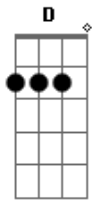

Armando Filho - Vá À Luta

Tom: A
Intro: DUÇÃO: A G D (G D) (G D) } 2X A E
A (G D)
VÁ A LUTA, SIGA EM FRENTE, NÃO HÁ PORQUE DESISTIR.
A (A Dbm Gbm)
SEJA FIRME, SEJA FORTE, VOCÊ VAI CONSEGUIR.
Gbm E (Gbm Gbm7)
É BOM VER A VIDA COM UM MOTIVO PRA SORRIR OU SONHAR.
D A E Gbm
E MESMO EM MEIO A DOR VOCÊ NÃO DEVE SE DESESPERAR.
E D
ALEGRIA, PAZ E AMOR, DÃO À VIDA MAIS SABOR.
D E (D D D E)
VOCÊ DEVE COMPREENDER: O CRIADOR JÁ INVESTIU EM VOCÊ.

PELO DOM DA VIDA QUE A TODOS DEU.
AO MUNDO INTEIRO ELE DAR AMOR.
E (D D D E)
CHEGUE PERTO DELE E LHE DÊ LOUVOR.
E
LEVANTE AS MÃOS E AGRADEÇA A DEUS.
E
PELO DOM DA VIDA QUE A TODOS DEU.
AO MUNDO INTEIRO ELE DAR AMOR.
A (G Gbm E D Gbm A) A G A
(CHEGUE PERTO DELE E LHE DÊ LOUVOR.)
- - - - -
VÁ À LUTA?
- - - - -
LEVANTE AS MÃOS?
- - - - -
LEVANTE AS MÃOS?
CHEGUE PERTO DELE E LHE DÊ LOUVOR (3X NO FINAL)
FIM: A G Gbm G D A

Acordes

© ukulele-chords.com

© ukulele-chords.com

© ukulele-chords.com

© ukulele-chords.com

© ukulele-chords.com

© ukulele-chords.com

© ukulele-chords.com