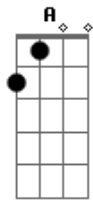

Armando Filho - Vá À Luta

Tom: A
Intro: DUÇÃO: A G D (G D) (G D) } 2X A E
A (G D)
VÁ A LUTA, SIGA EM FRENTE, NÃO HÁ PORQUE DESISTIR.
A (A Dbm Gbm)
SEJA FIRME, SEJA FORTE, VOCÊ VAI CONSEGUIR.
Gbm E Gbm Gbm7
É BOM VER A VIDA COM UM MOTIVO PRA SORRIR OU SONHAR.
D A E Gbm
E MESMO EM MEIO A DOR VOCÊ NÃO DEVE SE DESESPERAR.
E D E (D D D E)
ALEGRIA, PAZ E AMOR, DÃO À VIDA MAIS SABOR.
D E
VOCÊ DEVE COMPREENDER: O CRIADOR JÁ INVESTIU EM VOCÊ.

PELO DOM DA VIDA QUE A TODOS DEU.
AO MUNDO INTEIRO ELE DAR AMOR.
E (D D D E)
CHEGUE PERTO DELE E LHE DÊ LOUVOR.
E
LEVANTE AS MÃOS E AGRADEÇA A DEUS.
E
PELO DOM DA VIDA QUE A TODOS DEU.
AO MUNDO INTEIRO ELE DAR AMOR.
A (G Gbm E D Gbm A) A G A
(CHEGUE PERTO DELE E LHE DÊ LOUVOR.)
- - - - -
VÁ À LUTA?
- - - - -
LEVANTE AS MÃOS?
- - - - -
LEVANTE AS MÃOS?
CHEGUE PERTO DELE E LHE DÊ LOUVOR (3X NO FINAL)
FIM: A G Gbm G D A

Acordes