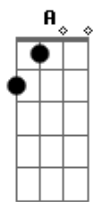

Armando Filho - Vá À Luta

Tom: A
Intro: DUÇÃO: A G D (G D) (G D) } 2X A E
A (G D)
VÁ A LUTA, SIGA EM FRENTE, NÃO HÁ PORQUE DESISTIR.
A (A Dbm Gbm)
SEJA FIRME, SEJA FORTE, VOCÊ VAI CONSEGUIR.
Gbm E (Gbm Gbm7)
É BOM VER A VIDA COM UM MOTIVO PRA SORRIR OU SONHAR.
D A E Gbm
E MESMO EM MEIO A DOR VOCÊ NÃO DEVE SE DESESPERAR.
E
ALEGRIA, PAZ E AMOR, DÃO À VIDA MAIS SABOR.
D E (D D D E)
VOCÊ DEVE COMPREENDER: O CRIADOR JÁ INVESTIU EM VOCÊ.

PELO DOM DA VIDA QUE A TODOS DEU.
AO MUNDO INTEIRO ELE DAR AMOR.
E (D D D E)
CHEGUE PERTO DELE E LHE DÊ LOUVOR.
E
LEVANTE AS MÃOS E AGRADEÇA A DEUS.
E
PELO DOM DA VIDA QUE A TODOS DEU.
AO MUNDO INTEIRO ELE DAR AMOR.
A (G Gbm E D Gbm A) A G A
(CHEGUE PERTO DELE E LHE DÊ LOUVOR.)
- - - - -
VÁ À LUTA?
- - - - -
LEVANTE AS MÃOS?
- - - - -
LEVANTE AS MÃOS?
CHEGUE PERTO DELE E LHE DÊ LOUVOR (3X NO FINAL)
FIM: A G Gbm G D A

Acordes