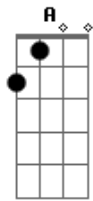

Armando Filho - Vá À Luta

Tom: A
Intro: DUÇÃO: A G D (G D) (G D) } 2X A E
A (G D)
VÁ A LUTA, SIGA EM FRENTE, NÃO HÁ PORQUE DESISTIR.
A (A Dbm Gbm)
SEJA FIRME, SEJA FORTE, VOCÊ VAI CONSEGUIR.
Gbm E (Gbm Gbm7)
É BOM VER A VIDA COM UM MOTIVO PRA SORRIR OU SONHAR.
D A E Gbm
E MESMO EM MEIO A DOR VOCÊ NÃO DEVE SE DESESPERAR.
E D E (D D D E)
ALEGRIA, PAZ E AMOR, DÃO À VIDA MAIS SABOR.
D E
VOCÊ DEVE COMPREENDER: O CRIADOR JÁ INVESTIU EM VOCÊ.

PELO DOM DA VIDA QUE A TODOS DEU.
AO MUNDO INTEIRO ELE DAR AMOR.
E (D D D E)
CHEGUE PERTO DELE E LHE DÊ LOUVOR.
E
LEVANTE AS MÃOS E AGRADEÇA A DEUS.
E
PELO DOM DA VIDA QUE A TODOS DEU.
AO MUNDO INTEIRO ELE DAR AMOR.
A (G Gbm E D Gbm A) A G A
(CHEGUE PERTO DELE E LHE DÊ LOUVOR.)
- - - - -
VÁ À LUTA?
- - - - -
LEVANTE AS MÃOS?
- - - - -
LEVANTE AS MÃOS?
CHEGUE PERTO DELE E LHE DÊ LOUVOR (3X NO FINAL)
FIM: A G Gbm G D A

Acordes