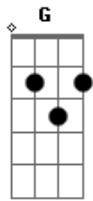

© ukulele-chords.com

© ukulele-chords.com