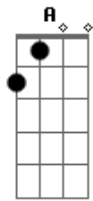

Armando Filho - Vá À Luta

Tom: A
Intro: DUÇÃO: A G D (G D) (G D) } 2X A E
A (G D)
VÁ A LUTA, SIGA EM FRENTE, NÃO HÁ PORQUE DESISTIR.
A (A Dbm Gbm)
SEJA FIRME, SEJA FORTE, VOCÊ VAI CONSEGUIR.
Gbm E (Gbm Gbm7)
É BOM VER A VIDA COM UM MOTIVO PRA SORRIR OU SONHAR.
D A E Gbm
E MESMO EM MEIO A DOR VOCÊ NÃO DEVE SE DESESPERAR.
E D
ALEGRIA, PAZ E AMOR, DÃO À VIDA MAIS SABOR.
D E (D D D E)
VOCÊ DEVE COMPREENDER: O CRIADOR JÁ INVESTIU EM VOCÊ.

PELO DOM DA VIDA QUE A TODOS DEU.
AO MUNDO INTEIRO ELE DAR AMOR.
E (D D D E)
CHEGUE PERTO DELE E LHE DÊ LOUVOR.
E
LEVANTE AS MÃOS E AGRADEÇA A DEUS.
E
PELO DOM DA VIDA QUE A TODOS DEU.
AO MUNDO INTEIRO ELE DAR AMOR.
A (G Gbm E D Gbm A) A G A
(CHEGUE PERTO DELE E LHE DÊ LOUVOR.)
- - - - -
VÁ À LUTA?
- - - - -
LEVANTE AS MÃOS?
- - - - -
LEVANTE AS MÃOS?
CHEGUE PERTO DELE E LHE DÊ LOUVOR (3X NO FINAL)
FIM: A G Gbm G D A

Acordes