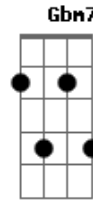

© ukulele-chords.com