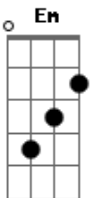

Armando Filho - Do Outro Lado

tom:

Intro: G Em Am D D D

G Em Am Gb G
Do outro lado a angústia tem fim
Em Am Gb G
E os problemas daqui do outro lado não tem
Em
Do outro lado não existe mais dor e ninguém
Am Gb G
Sem amor do outro lado não tem
Em
Do outro lado o princípio e o fim
Am D
Vamos ver ao subir para a glória de Deus

G Em
Do outro lado vai ter festa de amor com
Am Gb Em
Canções de louvor do outro lado é o céu
Em
Do outro lado vai ter festa de amor com

Am Gb G
Canções de louvor do outro lado é o céu
(Em Am D)

G Em
Do outro lado vai ser tão diferente divisão
Am Gb G
Entre crentes do outro lado não tem
Em
Do outro lado as denominações seus princípios
Am Gb G
Padrões do outro lado não tem
Em
Do outro lado o princípio e o fim vamos ver
Am D
Ao subir para a glória de Deus

G Em
Do outro lado vai ter festa de amor
Am Gb Em D7 G
Com canções de louvor do outro lado não tem

Acordes

© ukulele-chords.com

© ukulele-chords.com

© ukulele-chords.com

© ukulele-chords.com

© ukulele-chords.com