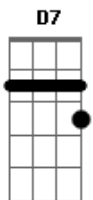

Armando Filho - Do Outro Lado

tom:

Intro: G Em Am D D D

G Em Am Gb G
Do outro lado a angústia tem fim
Em Am Gb G
E os problemas daqui do outro lado não tem
Em
Do outro lado não existe mais dor e ninguém
Am Gb G
Sem amor do outro lado não tem
Em
Do outro lado o princípio e o fim
Am D
Vamos ver ao subir para a glória de Deus

G Em
Do outro lado vai ter festa de amor com
Am Gb Em
Canções de louvor do outro lado é o céu
Em
Do outro lado vai ter festa de amor com

Am Gb G
Canções de louvor do outro lado é o céu
(Em Am D)

G Em
Do outro lado vai ser tão diferente divisão
Am Gb G
Entre crentes do outro lado não tem
Em
Do outro lado as denominações seus princípios
Am Gb G
Padrões do outro lado não tem
Em
Do outro lado o princípio e o fim vamos ver
Am D
Ao subir para a glória de Deus

G Em
Do outro lado vai ter festa de amor
Am Gb Em D7 G
Com canções de louvor do outro lado não tem

Acordes

© ukulele-chords.com

© ukulele-chords.com

© ukulele-chords.com

© ukulele-chords.com

© ukulele-chords.com