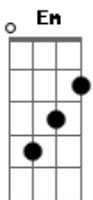

Armando Filho - Do Outro Lado

tom:

Intro: G Em Am D D D

G Em Am Gb G
Do outro lado a angústia tem fim
Em Am Gb G
E os problemas daqui do outro lado não tem
Em
Do outro lado não existe mais dor e ninguém
Am Gb G
Sem amor do outro lado não tem
Em
Do outro lado o princípio e o fim
Am D
Vamos ver ao subir para a glória de Deus

G Em
Do outro lado vai ter festa de amor com
Am Gb Em
Canções de louvor do outro lado é o céu
Em
Do outro lado vai ter festa de amor com

Am Gb G
Canções de louvor do outro lado é o céu
(Em Am D)

G Em
Do outro lado vai ser tão diferente divisão
Am Gb G
Entre crentes do outro lado não tem
Em
Do outro lado as denominações seus princípios
Am Gb G
Padrões do outro lado não tem
Em
Do outro lado o princípio e o fim vamos ver
Am D
Ao subir para a glória de Deus

G Em
Do outro lado vai ter festa de amor
Am Gb Em D7 G
Com canções de louvor do outro lado não tem

Acordes

© ukulele-chords.com

© ukulele-chords.com

© ukulele-chords.com

© ukulele-chords.com

© ukulele-chords.com