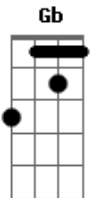

Armando Filho - Do Outro Lado

tom:

Intro: G Em Am D D D

G Em Am Gb G
Do outro lado a angústia tem fim
Em Am Gb G
E os problemas daqui do outro lado não tem
Em
Do outro lado não existe mais dor e ninguém
Am Gb G
Sem amor do outro lado não tem
Em
Do outro lado o princípio e o fim
Am D
Vamos ver ao subir para a glória de Deus

G Em
Do outro lado vai ter festa de amor com
Am Gb Em
Canções de louvor do outro lado é o céu
Em
Do outro lado vai ter festa de amor com

Am Gb G
Canções de louvor do outro lado é o céu
(Em Am D)

G Em
Do outro lado vai ser tão diferente divisão
Am Gb G
Entre crentes do outro lado não tem
Em
Do outro lado as denominações seus princípios
Am Gb G
Padrões do outro lado não tem
Em
Do outro lado o princípio e o fim vamos ver
Am D
Ao subir para a glória de Deus

G Em
Do outro lado vai ter festa de amor
Am Gb Em D7 G
Com canções de louvor do outro lado não tem

Acordes

© ukulele-chords.com

© ukulele-chords.com

© ukulele-chords.com

© ukulele-chords.com

© ukulele-chords.com