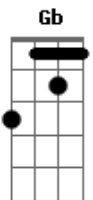

Armando Filho - Do Outro Lado

tom:

Intro: G Em Am D D D

G Em Am Gb G
Do outro lado a angústia tem fim
Em Am Gb G
E os problemas daqui do outro lado não tem
Em
Do outro lado não existe mais dor e ninguém
Am Gb G
Sem amor do outro lado não tem
Em
Do outro lado o princípio e o fim
Am D
Vamos ver ao subir para a glória de Deus

G Em
Do outro lado vai ter festa de amor com
Am Gb Em
Canções de louvor do outro lado é o céu
Em
Do outro lado vai ter festa de amor com

Am Gb G
Canções de louvor do outro lado é o céu
(Em Am D)

G Em
Do outro lado vai ser tão diferente divisão
Am Gb G
Entre crentes do outro lado não tem
Em
Do outro lado as denominações seus princípios
Am Gb G
Padrões do outro lado não tem
Em
Do outro lado o princípio e o fim vamos ver
Am D
Ao subir para a glória de Deus

G Em
Do outro lado vai ter festa de amor
Am Gb Em D7 G
Com canções de louvor do outro lado não tem

Acordes

© ukulele-chords.com

© ukulele-chords.com

© ukulele-chords.com

© ukulele-chords.com

© ukulele-chords.com