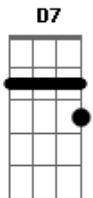

Armando Filho - Do Outro Lado

tom:

Intro: G Em Am D D D

G Em Am Gb G
Do outro lado a angústia tem fim
Em Am Gb G
E os problemas daqui do outro lado não tem
Em
Do outro lado não existe mais dor e ninguém
Am Gb G
Sem amor do outro lado não tem
Em
Do outro lado o princípio e o fim
Am D
Vamos ver ao subir para a glória de Deus

G Em
Do outro lado vai ter festa de amor com
Am Gb Em
Canções de louvor do outro lado é o céu
Em
Do outro lado vai ter festa de amor com

Am Gb G
Canções de louvor do outro lado é o céu
(Em Am D)

G Em
Do outro lado vai ser tão diferente divisão
Am Gb G
Entre crentes do outro lado não tem
Em
Do outro lado as denominações seus princípios
Am Gb G
Padrões do outro lado não tem
Em
Do outro lado o princípio e o fim vamos ver
Am D
Ao subir para a glória de Deus

G Em
Do outro lado vai ter festa de amor
Am Gb Em D7 G
Com canções de louvor do outro lado não tem

Acordes

© ukulele-chords.com

© ukulele-chords.com

© ukulele-chords.com

© ukulele-chords.com

© ukulele-chords.com