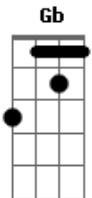

Armando Filho - Do Outro Lado

tom:

Intro: G Em Am D D D

G Em Am Gb G
Do outro lado a angústia tem fim
Em Am Gb G
E os problemas daqui do outro lado não tem
Em
Do outro lado não existe mais dor e ninguém
Am Gb G
Sem amor do outro lado não tem
Em
Do outro lado o princípio e o fim
Am D
Vamos ver ao subir para a glória de Deus

G Em
Do outro lado vai ter festa de amor com
Am Gb Em
Canções de louvor do outro lado é o céu
Em
Do outro lado vai ter festa de amor com

Am Gb G
Canções de louvor do outro lado é o céu
(Em Am D)

G Em
Do outro lado vai ser tão diferente divisão
Am Gb G
Entre crentes do outro lado não tem
Em
Do outro lado as denominações seus princípios
Am Gb G
Padrões do outro lado não tem
Em
Do outro lado o princípio e o fim vamos ver
Am D
Ao subir para a glória de Deus

G Em
Do outro lado vai ter festa de amor
Am Gb Em D7 G
Com canções de louvor do outro lado não tem

Acordes

© ukulele-chords.com

© ukulele-chords.com

© ukulele-chords.com

© ukulele-chords.com

© ukulele-chords.com