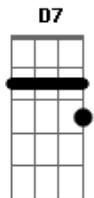

Armando Filho - Do Outro Lado

tom:

Intro: G Em Am D D D

G Em Am Gb G
Do outro lado a angústia tem fim
Em Am Gb G
E os problemas daqui do outro lado não tem
Em
Do outro lado não existe mais dor e ninguém
Am Gb G
Sem amor do outro lado não tem
Em
Do outro lado o princípio e o fim
Am D
Vamos ver ao subir para a glória de Deus

G Em
Do outro lado vai ter festa de amor com
Am Gb Em
Canções de louvor do outro lado é o céu
Em
Do outro lado vai ter festa de amor com

Am Gb G
Canções de louvor do outro lado é o céu
(Em Am D)

G Em
Do outro lado vai ser tão diferente divisão
Am Gb G
Entre crentes do outro lado não tem
Em
Do outro lado as denominações seus princípios
Am Gb G
Padrões do outro lado não tem
Em
Do outro lado o princípio e o fim vamos ver
Am D
Ao subir para a glória de Deus

G Em
Do outro lado vai ter festa de amor
Am Gb Em D7 G
Com canções de louvor do outro lado não tem

Acordes

© ukulele-chords.com

© ukulele-chords.com

© ukulele-chords.com

© ukulele-chords.com

© ukulele-chords.com