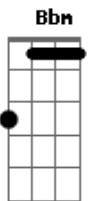

© ukulele-chords.com