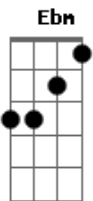

© ukulele-chords.com