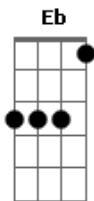

© ukulele-chords.com