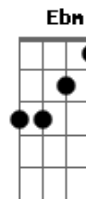

© ukulele-chords.com