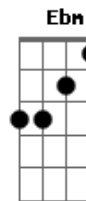

© ukulele-chords.com