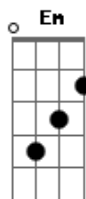

© ukulele-chords.com