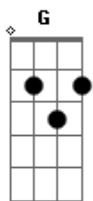

Armando e Aquiles - Yamaha

tom:

Intro: G D Em G
Am G D

G
Eeeeeeee Yamaha, eeeeeeee Yamaha
Com seu ronco violento Am
É a motoca do momento D
Que eu dirijo em disparada G

G
Eeeeeeee Yamaha, eeeeeeee Yamaha
Com seu ronco violento Am
É a motoca do momento D
Que eu dirijo em disparada G D Em

Am
Em alta velocidade
D
Rodando pela cidade
G
Com a minha namorada

G
Eeeeeeee Yamaha, eeeeeeee Yamaha
Com seu ronco violento Am
É a motoca do momento D
Que eu dirijo em disparada G

G
Eeeeeeee Yamaha, eeeeeeee Yamaha
Com seu ronco violento Am
É a motoca do momento D
Que eu dirijo em disparada G D Em
Am

Esta máquina é forte
D
Roda no globo da morte
G D Em
E topa qualquer parada
(Am G D)

Ab
Eeeeeeee Yamaha, eeeeeeee Yamaha
Com seu ronco violento Bbm
É a motoca do momento Eb
Que eu dirijo em disparada G#

Ab
Eeeeeeee Yamaha, eeeeeeee Yamaha
Com seu ronco violento Bbm
É a motoca do momento Eb
Que eu dirijo em disparada Ab G Fm

Bbm
No asfalto, na estrada
Eb
Está sempre em disparada
Ab
com a sua cilindrada

Ab
Eeeeeeee Yamaha, eeeeeeee Yamaha
Com seu ronco violento Bbm
É a motoca do momento Eb
Que eu dirijo em disparada Ab

Ab
Eeeeeeee Yamaha, eeeeeeee Yamaha
Com seu ronco violento Bbm
É a motoca do momento Eb
Que eu dirijo em disparada Ab G Fm

Acordes

© ukulele-chords.com