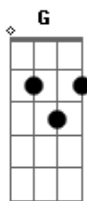

Armando e Aquiles - Yamaha

tom:

Intro: **G** **D** **Em** **G**
Am **G** **D**

G
Eeeeeeee Yamaha, eeeeeeee Yamaha
Com seu ronco violento **Am**
É a motoca do momento **D**
Que eu dirijo em disparada **G**

G
Eeeeeeee Yamaha, eeeeeeee Yamaha
Com seu ronco violento **Am**
É a motoca do momento **D**
Que eu dirijo em disparada **G** **D** **Em**

Am
Em alta velocidade
D
Rodando pela cidade
G
Com a minha namorada

G
Eeeeeeee Yamaha, eeeeeeee Yamaha
Com seu ronco violento **Am**
É a motoca do momento **D**
Que eu dirijo em disparada **G**

G
Eeeeeeee Yamaha, eeeeeeee Yamaha
Com seu ronco violento **Am**
É a motoca do momento **D**
Que eu dirijo em disparada **G** **D** **Em**
Am

Esta máquina é forte
Roda no globo da morte **D**
E topa qualquer parada **G** **D** **Em**
(**Am** **G** **D**)

Ab
Eeeeeeee Yamaha, eeeeeeee Yamaha
Com seu ronco violento **Bbm**
É a motoca do momento **Eb**
Que eu dirijo em disparada **G#**

Ab
Eeeeeeee Yamaha, eeeeeeee Yamaha
Com seu ronco violento **Bbm**
É a motoca do momento **Eb**
Que eu dirijo em disparada **Ab** **G** **Fm**

Bbm
No asfalto, na estrada
Ebm
Está sempre em disparada
Ab
com a sua cilindrada

Ab
Eeeeeeee Yamaha, eeeeeeee Yamaha
Com seu ronco violento **Bbm**
É a motoca do momento **Eb**
Que eu dirijo em disparada **Ab**

Ab
Eeeeeeee Yamaha, eeeeeeee Yamaha
Com seu ronco violento **Bbm**
É a motoca do momento **Eb**
Que eu dirijo em disparada **Ab** **G** **Fm**

Acordes