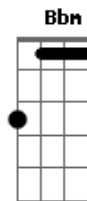

© ukulele-chords.com