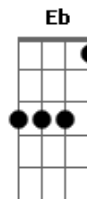

© ukulele-chords.com