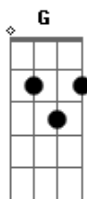

Armando e Aquiles - Yamaha

tom:

Intro: G D Em G
Am G D

G
Eeeeeeee Yamaha, eeeeeeee Yamaha
Com seu ronco violento Am
É a motoca do momento D
Que eu dirijo em disparada G

G
Eeeeeeee Yamaha, eeeeeeee Yamaha
Com seu ronco violento Am
É a motoca do momento D
Que eu dirijo em disparada G D Em

Am
Em alta velocidade
D
Rodando pela cidade
G
Com a minha namorada

G
Eeeeeeee Yamaha, eeeeeeee Yamaha
Com seu ronco violento Am
É a motoca do momento D
Que eu dirijo em disparada G

G
Eeeeeeee Yamaha, eeeeeeee Yamaha
Com seu ronco violento Am
É a motoca do momento D
Que eu dirijo em disparada G D Em
Am

Esta máquina é forte
D
Roda no globo da morte
G D Em
E topa qualquer parada
(Am G D)

Ab
Eeeeeeee Yamaha, eeeeeeee Yamaha
Com seu ronco violento Bbm
É a motoca do momento Eb
Que eu dirijo em disparada G#

Ab
Eeeeeeee Yamaha, eeeeeeee Yamaha
Com seu ronco violento Bbm
É a motoca do momento Eb
Que eu dirijo em disparada Ab G Fm

Bbm
No asfalto, na estrada
Eb
Está sempre em disparada
Ab
com a sua cilindrada

Ab
Eeeeeeee Yamaha, eeeeeeee Yamaha
Com seu ronco violento Bbm
É a motoca do momento Eb
Que eu dirijo em disparada Ab

Ab
Eeeeeeee Yamaha, eeeeeeee Yamaha
Com seu ronco violento Bbm
É a motoca do momento Eb
Que eu dirijo em disparada Ab G Fm

Acordes