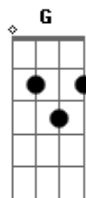

Armandinho - Trilha do Sol

Tom: C

Intro: Am G

Am G Am
 Eu continuo com os pés na areia
 G Am
 Continuo com minhas idéias
 G Am G
 Procurando fazer o meu melhor
 Am G Am
 Mas sigo sempre no meu caminho
 G Am
 E apesar de sentir sozinho
 G Am G
 Nunca vou me sentir menor

F G F
 Tenho uma espada e um sentimento
 G F
 Se não vivo o melhor momento
 G F G
 Vou na raça, no sangue, suor

C G Am
 Sigo a trilha do sol
 Em7 F7
 Tomo um banho de chuva
 Em7 Dm7 G
 Acredito na força da lua
 C G Am
 Sigo a trilha do sol
 Em7 F7
 Tomo um banho de chuva
 Em7 Dm7 G
 A verdade é você toda nua

(Am G) 8 x

F G F
 Tenho uma espada e um sentimento
 G F
 Se não vivo o melhor momento
 G F G
 Vou na raça, no sangue, suor

C G Am
 Sigo a trilha do sol
 Em7 F7
 Tomo um banho de chuva
 Em7 Dm7 G
 Acredito na força da lua
 C G Am
 Sigo a trilha do sol
 Em7 F7
 Tomo um banho de chuva
 Em7 Dm7 G
 A verdade é você toda nua

Am G Am /
 A verdade é você toda nua /
 G Am /
 A verdade é você /
 G Am / 2x
 A verdade é você toda nua /
 G Am /
 A verdade é você /

Acordes

© ukulele-chords.com

© ukulele-chords.com

© ukulele-chords.com