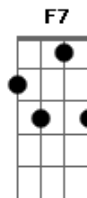

© ukulele-chords.com