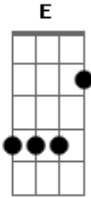

Armandinho - Toca uma Reguera Aí

Tom: D

A
 E AÍ GURIZADA DO REGGAE REGGAEMUSIC,
 D A D A
 ARMANDINHO E FABÃO DERRUBANDO O SOM DA BABILÔNIA.
 D A D
 PONHA SEUS DREADLOK'S PARA BALANÇAR COM O SOM DE JAH
 A D A :
 Ô MEU, TOCA UMA REGGUEIRA AÍ, :
 D A D A D : REFRÃO
 PRO MEU DREAD BALANÇAR, PRA FUMACEIRA SUBIR (BIS) :
 A D A
 SUBIU AREIA QUANDO A MULECADA SE LIGOU
 D A
 DJ ENTRou MANDANDO O SEU RECADO
 D A D
 NO REGGAE VOCÊ NUNCA SENTE DOR
 A D A

A D
 TÁ TUDO CERTO, TAMO TUDO NA CHALAÇA

A D
 O ORELHA TRÁS CACHAÇA CABEÇA TRAZ O LIMÃO
 REFRÃO

Acordes

© ukulele-chords.com

© ukulele-chords.com

© ukulele-chords.com

© ukulele-chords.com