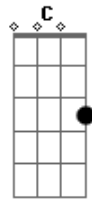

Armandinho - Toca uma Reguera Aí

Tom: D

A
 E AÍ GURIZADA DO REGGAE REGGAEMUSIC,
 D A D A
 ARMANDINHO E FABÃO DERRUBANDO O SOM DA BABILÔNIA.
 D A D
 PONHA SEUS DREADLOK'S PARA BALANÇAR COM O SOM DE JAH
 A D A :
 Ô MEU, TOCA UMA REGGUEIRA AÍ, :
 D A D A D : REFRÃO
 PRO MEU DREAD BALANÇAR, PRA FUMACEIRA SUBIR (BIS) :
 A D A
 SUBIU AREIA QUANDO A MULECADA SE LIGOU
 D A
 DJ ENTRou MANDANDO O SEU RECADO
 D A D
 NO REGGAE VOCÊ NUNCA SENTE DOR
 A D A

A D
 TÁ TUDO CERTO, TAMO TUDO NA CHALAÇA

A D
 O ORELHA TRÁS CACHAÇA CABEÇA TRAZ O LIMÃO
 REFRÃO

Acordes

© ukulele-chords.com

© ukulele-chords.com

© ukulele-chords.com

© ukulele-chords.com