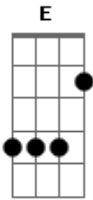

Armandinho - Toca uma Reguera Aí

Tom: D

A
 E AÍ GURIZADA DO REGGAE REGGAEMUSIC,
 D A D A
 ARMANDINHO E FABÃO DERRUBANDO O SOM DA BABILÔNIA.
 D A D
 PONHA SEUS DREADLOK'S PARA BALANÇAR COM O SOM DE JAH
 A D A :
 Ô MEU, TOCA UMA REGGUEIRA AÍ, :
 D A D A D : REFRÃO
 PRO MEU DREAD BALANÇAR, PRA FUMACEIRA SUBIR (BIS) :
 A D A
 SUBIU AREIA QUANDO A MULECADA SE LIGOU
 D A
 DJ ENTRou MANDANDO O SEU RECADO
 D A D
 NO REGGAE VOCÊ NUNCA SENTE DOR
 A D A

SUBIU AREIA SÓ REGGAE, HIP HOP NO SALÃO,
 D A
 SE VOCÊ NÃO GOSTAR DO RAGAMUSIC
 D A D
 NÃO VAI PASSAR O VERÃO NO PISCINÃO

A D
 FINAL DE TARDE LÁ NA CASA DO MANINHO

A D
 MARCA A PONTE COM ESSA RAÇA PRA FAZÊ CONCENTRAÇÃO

A D
 TÁ TUDO CERTO, TAMO TUDO NA CHALAÇA

A D
 O ORELHA TRÁS CACHAÇA CABEÇA TRAZ O LIMÃO
 REFRÃO

Acordes

© ukulele-chords.com

© ukulele-chords.com

© ukulele-chords.com

© ukulele-chords.com