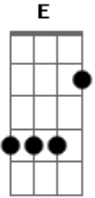

Armandinho - Toca uma Reguera Aí

Tom: D

A
 E AÍ GURIZADA DO REGGAE REGGAEMUSIC,
 D A D A
 ARMANDINHO E FABÃO DERRUBANDO O SOM DA BABILÔNIA.
 D A D
 PONHA SEUS DREADLOK'S PARA BALANÇAR COM O SOM DE JAH
 A D A :
 Ô MEU, TOCA UMA REGGUEIRA AÍ, :
 D A D A D : REFRÃO
 PRO MEU DREAD BALANÇAR, PRA FUMACEIRA SUBIR (BIS) :
 A D A
 SUBIU AREIA QUANDO A MULECADA SE LIGOU
 D A
 DJ ENTROU MANDANDO O SEU RECADO
 D A D
 NO REGGAE VOCÊ NUNCA SENTE DOR
 A D A

SUBIU AREIA SÓ REGGAE, HIP HOP NO SALÃO,
 D A
 SE VOCÊ NÃO GOSTAR DO RAGAMUSIC
 D A D
 NÃO VAI PASSAR O VERÃO NO PISCINÃO

A D
 FINAL DE TARDE LÁ NA CASA DO MANINHO

A D
 MARCA A PONTE COM ESSA RAÇA PRA FAZÊ CONCENTRAÇÃO

A D
 TÁ TUDO CERTO, TAMO TUDO NA CHALAÇA

A D
 O ORELHA TRÁS CACHAÇA CABEÇA TRAZ O LIMÃO
 REFRÃO

Acordes

© ukulele-chords.com

© ukulele-chords.com

© ukulele-chords.com

© ukulele-chords.com