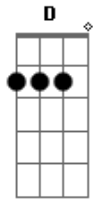

Armandinho - Toca uma Reguera Aí

Tom: D

A
 E AÍ GURIZADA DO REGGAE REGGAEMUSIC,
 D A D A
 ARMANDINHO E FABÃO DERRUBANDO O SOM DA BABILÔNIA.
 D A D
 PONHA SEUS DREADLOK'S PARA BALANÇAR COM O SOM DE JAH
 A D A :
 Ô MEU, TOCA UMA REGGUEIRA AÍ, :
 D A D A D : REFRÃO
 PRO MEU DREAD BALANÇAR, PRA FUMACEIRA SUBIR (BIS) :
 A D A
 SUBIU AREIA QUANDO A MULECADA SE LIGOU
 D A
 DJ ENTRou MANDANDO O SEU RECADO
 D A D
 NO REGGAE VOCÊ NUNCA SENTE DOR
 A D A

SUBIU AREIA SÓ REGGAE, HIP HOP NO SALÃO,
 D A
 SE VOCÊ NÃO GOSTAR DO RAGAMUSIC
 D A D
 NÃO VAI PASSAR O VERÃO NO PISCINÃO

A D
 FINAL DE TARDE LÁ NA CASA DO MANINHO

A D
 MARCA A PONTE COM ESSA RAÇA PRA FAZÊ CONCENTRAÇÃO

A D
 TÁ TUDO CERTO, TAMO TUDO NA CHALAÇA

A D
 O ORELHA TRÁS CACHAÇA CABEÇA TRAZ O LIMÃO
 REFRÃO

Acordes

© ukulele-chords.com

© ukulele-chords.com

© ukulele-chords.com

© ukulele-chords.com