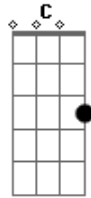

Armandinho - Toca uma Reguera Aí

Tom: D

A
 E AÍ GURIZADA DO REGGAE REGGAEMUSIC,
 D A D A
 ARMANDINHO E FABÃO DERRUBANDO O SOM DA BABILÔNIA.
 D A D
 PONHA SEUS DREADLOK'S PARA BALANÇAR COM O SOM DE JAH
 A D A :
 Ô MEU, TOCA UMA REGGUEIRA AÍ, :
 D A D A D : REFRÃO
 PRO MEU DREAD BALANÇAR, PRA FUMACEIRA SUBIR (BIS) :
 A D A
 SUBIU AREIA QUANDO A MULECADA SE LIGOU
 D A
 DJ ENTRou MANDANDO O SEU RECADO
 D A D
 NO REGGAE VOCÊ NUNCA SENTE DOR
 A D A

A D
 TÁ TUDO CERTO, TAMO TUDO NA CHALAÇA

A D
 O ORELHA TRÁS CACHAÇA CABEÇA TRAZ O LIMÃO
 REFRÃO

Acordes

© ukulele-chords.com

© ukulele-chords.com

© ukulele-chords.com

© ukulele-chords.com