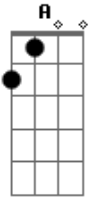

Armandinho - Toca uma Reguera Aí

Tom: D

A
 E AÍ GURIZADA DO REGGAE REGGAEMUSIC,
 D A D A
 ARMANDINHO E FABÃO DERRUBANDO O SOM DA BABILÔNIA.
 D A D
 PONHA SEUS DREADLOK'S PARA BALANÇAR COM O SOM DE JAH
 A D A :
 Ô MEU, TOCA UMA REGGUEIRA AÍ, :
 D A D A D : REFRÃO
 PRO MEU DREAD BALANÇAR, PRA FUMACEIRA SUBIR (BIS) :
 A D A
 SUBIU AREIA QUANDO A MULECADA SE LIGOU
 D A
 DJ ENTRou MANDANDO O SEU RECADO
 D A D
 NO REGGAE VOCÊ NUNCA SENTE DOR
 A D A

SUBIU AREIA SÓ REGGAE, HIP HOP NO SALÃO,
 D A
 SE VOCÊ NÃO GOSTAR DO RAGAMUSIC
 D A D
 NÃO VAI PASSAR O VERÃO NO PISCINÃO

A D
 FINAL DE TARDE LÁ NA CASA DO MANINHO

A D
 MARCA A PONTE COM ESSA RAÇA PRA FAZÊ CONCENTRAÇÃO

A D
 TÁ TUDO CERTO, TAMO TUDO NA CHALAÇA

A D
 O ORELHA TRÁS CACHAÇA CABEÇA TRAZ O LIMÃO
 REFRÃO

Acordes

© ukulele-chords.com

© ukulele-chords.com

© ukulele-chords.com

© ukulele-chords.com