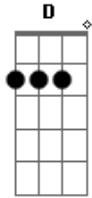

Armandinho - Toca uma Reguera Aí

Tom: D

A
 E AÍ GURIZADA DO REGGAE REGGAEMUSIC,
 D A D A
 ARMANDINHO E FABÃO DERRUBANDO O SOM DA BABILÔNIA.
 D A D
 PONHA SEUS DREADLOK'S PARA BALANÇAR COM O SOM DE JAH
 A D A :
 Ô MEU, TOCA UMA REGGUEIRA AÍ, :
 D A D A D : REFRÃO
 PRO MEU DREAD BALANÇAR, PRA FUMACEIRA SUBIR (BIS) :
 A D A
 SUBIU AREIA QUANDO A MULECADA SE LIGOU
 D A
 DJ ENTRou MANDANDO O SEU RECADO
 D A D
 NO REGGAE VOCÊ NUNCA SENTE DOR
 A D A

SUBIU AREIA SÓ REGGAE, HIP HOP NO SALÃO,
 D A
 SE VOCÊ NÃO GOSTAR DO RAGAMUSIC
 D A D
 NÃO VAI PASSAR O VERÃO NO PISCINÃO

A D
 FINAL DE TARDE LÁ NA CASA DO MANINHO

A D
 MARCA A PONTE COM ESSA RAÇA PRA FAZÊ CONCENTRAÇÃO

A D
 TÁ TUDO CERTO, TAMO TUDO NA CHALAÇA

A D
 O ORELHA TRÁS CACHAÇA CABEÇA TRAZ O LIMÃO
 REFRÃO

Acordes

© ukulele-chords.com

© ukulele-chords.com

© ukulele-chords.com

© ukulele-chords.com