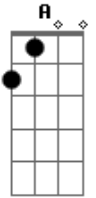

Armandinho - Toca uma Reguera Aí

Tom: D

A
 E AÍ GURIZADA DO REGGAE REGGAEMUSIC,
 D A D A
 ARMANDINHO E FABÃO DERRUBANDO O SOM DA BABILÔNIA.
 D A D
 PONHA SEUS DREADLOK'S PARA BALANÇAR COM O SOM DE JAH
 A D A :
 Ô MEU, TOCA UMA REGGUEIRA AÍ, :
 D A D A D : REFRÃO
 PRO MEU DREAD BALANÇAR, PRA FUMACEIRA SUBIR (BIS) :
 A D A
 SUBIU AREIA QUANDO A MULECADA SE LIGOU
 D A
 DJ ENTROU MANDANDO O SEU RECADO
 D A D
 NO REGGAE VOCÊ NUNCA SENTE DOR
 A D A

SUBIU AREIA SÓ REGGAE, HIP HOP NO SALÃO,
 D A
 SE VOCÊ NÃO GOSTAR DO RAGAMUSIC
 D A D
 NÃO VAI PASSAR O VERÃO NO PISCINÃO

A D
 FINAL DE TARDE LÁ NA CASA DO MANINHO

A D
 MARCA A PONTE COM ESSA RAÇA PRA FAZÊ CONCENTRAÇÃO

A D
 TÁ TUDO CERTO, TAMO TUDO NA CHALAÇA

A D
 O ORELHA TRÁS CACHAÇA CABEÇA TRAZ O LIMÃO
 REFRÃO

Acordes

© ukulele-chords.com

© ukulele-chords.com

© ukulele-chords.com

© ukulele-chords.com