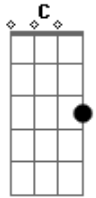

Armandinho - Toca uma Reguera Aí

Tom: D

A
 E AÍ GURIZADA DO REGGAE REGGAEMUSIC,
 D A D A
 ARMANDINHO E FABÃO DERRUBANDO O SOM DA BABILÔNIA.
 D A D
 PONHA SEUS DREADLOK'S PARA BALANÇAR COM O SOM DE JAH
 A D A :
 Ô MEU, TOCA UMA REGGUEIRA AÍ, :
 D A D A D : REFRÃO
 PRO MEU DREAD BALANÇAR, PRA FUMACEIRA SUBIR (BIS) :
 A D A
 SUBIU AREIA QUANDO A MULECADA SE LIGOU
 D A
 DJ ENTROU MANDANDO O SEU RECADO
 D A D
 NO REGGAE VOCÊ NUNCA SENTE DOR
 A D A

A D
 TÁ TUDO CERTO, TAMO TUDO NA CHALAÇA

A D
 O ORELHA TRÁS CACHAÇA CABEÇA TRAZ O LIMÃO
 REFRÃO

Acordes

© ukulele-chords.com

© ukulele-chords.com

© ukulele-chords.com

© ukulele-chords.com