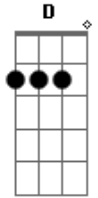

Armandinho - Toca uma Reguera Aí

Tom: D

A
E AÍ GURIZADA DO REGGAE REGGAEMUSIC,
D A D A
ARMANDINHO E FABÃO DERRUBANDO O SOM DA BABILÔNIA.
D A D
PONHA SEUS DREADLOK'S PARA BALANÇAR COM O SOM DE JAH
A D A :
Ô MEU, TOCA UMA REGGUEIRA AÍ, :
D A D A D : REFRÃO
PRO MEU DREAD BALANÇAR, PRA FUMACEIRA SUBIR (BIS) :
A D A
SUBIU AREIA QUANDO A MULECADA SE LIGOU
D A
DJ ENTRou MANDANDO O SEU RECADO
D A D
NO REGGAE VOCÊ NUNCA SENTE DOR
A D A

SUBIU AREIA SÓ REGGAE, HIP HOP NO SALÃO,
D A
SE VOCÊ NÃO GOSTAR DO RAGAMUSIC
D A D
NÃO VAI PASSAR O VERÃO NO PISCINÃO

A D
FINAL DE TARDE LÁ NA CASA DO MANINHO

A D
MARCA A PONTE COM ESSA RAÇA PRA FAZÊ CONCENTRAÇÃO

A D
TÁ TUDO CERTO, TAMO TUDO NA CHALAÇA

A D
O ORELHA TRÁS CACHAÇA CABEÇA TRAZ O LIMÃO
REFRÃO

Acordes

© ukulele-chords.com