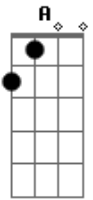

Armandinho - Toca uma Reguera Aí

Tom: D

A
 E AÍ GURIZADA DO REGGAE REGGAEMUSIC,
 D A D A
 ARMANDINHO E FABÃO DERRUBANDO O SOM DA BABILÔNIA.
 D A D
 PONHA SEUS DREADLOK'S PARA BALANÇAR COM O SOM DE JAH
 A D A :
 Ô MEU, TOCA UMA REGGUEIRA AÍ, :
 D A D A D : REFRÃO
 PRO MEU DREAD BALANÇAR, PRA FUMACEIRA SUBIR (BIS) :
 A D A
 SUBIU AREIA QUANDO A MULECADA SE LIGOU
 D A
 DJ ENTRou MANDANDO O SEU RECADO
 D A D
 NO REGGAE VOCÊ NUNCA SENTE DOR
 A D A

SUBIU AREIA SÓ REGGAE, HIP HOP NO SALÃO,
 D A
 SE VOCÊ NÃO GOSTAR DO RAGAMUSIC
 D A D
 NÃO VAI PASSAR O VERÃO NO PISCINÃO

A D
 FINAL DE TARDE LÁ NA CASA DO MANINHO

A D
 MARCA A PONTE COM ESSA RAÇA PRA FAZÊ CONCENTRAÇÃO

A D
 TÁ TUDO CERTO, TAMO TUDO NA CHALAÇA

A D
 O ORELHA TRÁS CACHAÇA CABEÇA TRAZ O LIMÃO
 REFRÃO

Acordes

© ukulele-chords.com

© ukulele-chords.com

© ukulele-chords.com

© ukulele-chords.com