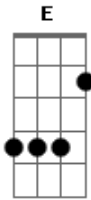

© ukulele-chords.com