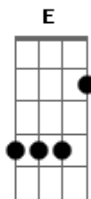

© ukulele-chords.com