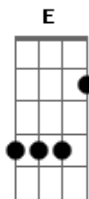

© ukulele-chords.com