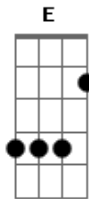

© ukulele-chords.com