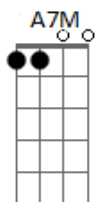

Sol Loiro positivo amor.
E7M

Ao teu lado posso ser quem sou.
A7M

com você o papo é reto.

Acordes

© ukulele-chords.com

© ukulele-chords.com

© ukulele-chords.com