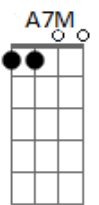

Sol Loiro positivo amor.
E7M

Ao teu lado posso ser quem sou.
E7M
A7M

com você o papo é reto.

Acordes

© ukulele-chords.com

© ukulele-chords.com

© ukulele-chords.com