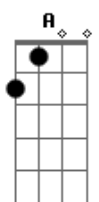

Sol Loiro positivo amor.
E7M

Ao teu lado posso ser quem sou.
A7M

com você o papo é reto.

Acordes

© ukulele-chords.com

© ukulele-chords.com

© ukulele-chords.com