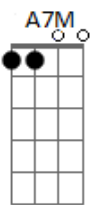

Sol Loiro positivo amor.

Ao teu lado posso ser quem sou.
E7M
A7M

com você o papo é reto.

Acordes

© ukulele-chords.com

© ukulele-chords.com

© ukulele-chords.com