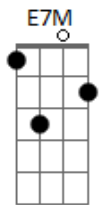

Te sinto tão longe, longe, longe, longe
A7M

Mas vou ser honesto

Prometo ser correto, pois eu sei
E7M
A7M

Que com você o papo é reto.

Amor da minha vida, minha conquista
E7M
A7M

Você é uma ilha, você é uma ilha.

Onde as ondas quebram perto, do teu mar azul eterno
E7M

Teu sol loiro me ilumina, você é minha mina.

Te sinto tão longe, longe, longe, longe
E7M
A7M

Mas te quero perto

Eu sei que tem coisas que eu faço
E7M
A7M

Que você não acha certo

Te sinto tão longe, longe, longe, longe
E7M
A7M

Mas vou ser honesto

Prometo ser correto, pois eu sei
E7M
A7M

Que com você o papo é reto.

Meu Sol Loiro positivo amor.
E7M
A7M

Ao teu lado posso ser quem sou.

Eu sei bem fui eu quem vacilou.
E7M
A7M

Reconheço e agora aqui estou.
E7M

Amor da minha vida, minha conquista

Você é uma ilha, você é uma ilha.
E7M
A7M

Onde as ondas quebram perto, do teu mar azul eterno
E7M

Teu sol loiro me ilumina, você é minha mina.
A7M

Te sinto tão longe, longe, longe, longe
E7M
A7M

Mas te quero perto

Eu sei que tem coisas que eu faço
E7M
A7M

Que você não acha certo

Te sinto tão longe, longe, longe, longe
E7M
A7M

Mas vou ser honesto

Prometo ser correto, pois eu sei
E7M
A7M

Que com você o papo é reto.

Longe, longe, longe,
E7M
A7M

Perto, perto, perto,

com você o papo é reto.

Você é minha mina você é minha sina
E7M

Você é quem me ensina serio você é meu mistério
A7M

Você é quem me ilumina você é quem fascina
E7M

Sol Loiro positivo amor.
A7M

Ao teu lado posso ser quem sou.
E7M

com você o papo é reto.

Acordes

© ukulele-chords.com