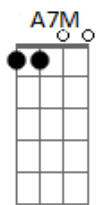

Sol Loiro positivo amor.

Ao teu lado posso ser quem sou.
E7M
A7M

com você o papo é reto.

Acordes

© ukulele-chords.com

© ukulele-chords.com

© ukulele-chords.com