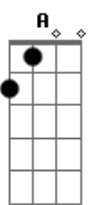

Sol Loiro positivo amor.

Ao teu lado posso ser quem sou.
E7M
A7M

com você o papo é reto.

Acordes

© ukulele-chords.com

© ukulele-chords.com

© ukulele-chords.com