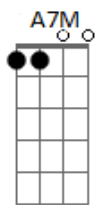

© ukulele-chords.com