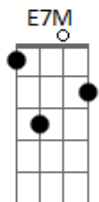

Longe, longe, longe,
E7M
A7M

Perto, perto, perto,
A7M

com você o papo é reto.
E7M

Você é minha mina você é minha sina
A7M

Você é quem me ensina serio você é meu mistério
E7M

Você é quem me ilumina você é quem fascina
A7M

Sol Loiro positivo amor.
E7M

Ao teu lado posso ser quem sou.
A7M

com você o papo é reto.

Acordes

© ukulele-chords.com

© ukulele-chords.com

© ukulele-chords.com