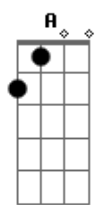

Sol Loiro positivo amor.
E7M

Ao teu lado posso ser quem sou.
E7M
A7M

com você o papo é reto.

Acordes

© ukulele-chords.com

© ukulele-chords.com

© ukulele-chords.com