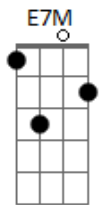

Armandinho - Sol Loiro

Tom: A

Intro: 4x: E7M A7M

Te sinto tão longe, longe, longe, longe
E7M
A7M

Mas te quero perto

Eu sei que tem coisas que eu faço
E7M
A7M

Que você não acha certo

Te sinto tão longe, longe, longe, longe
E7M
A7M

Longe, longe, longe,
Perto, perto, perto,
E7M
A7M

com você o papo é reto.

Você é minha mina você é minha sina
E7M
A7M

Você é quem me ensina serio você é meu mistério

Você é quem me ilumina você é quem fascina
E7M
A7M

Sol Loiro positivo amor.

Ao teu lado posso ser quem sou.
E7M
A7M

com você o papo é reto.

Acordes

© ukulele-chords.com

© ukulele-chords.com

© ukulele-chords.com