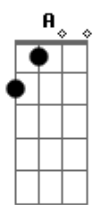

Sol Loiro positivo amor.

Ao teu lado posso ser quem sou.
E7M
A7M

com você o papo é reto.

Acordes

© ukulele-chords.com

© ukulele-chords.com

© ukulele-chords.com