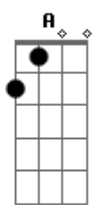

© ukulele-chords.com