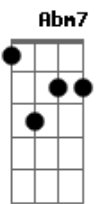

© ukulele-chords.com