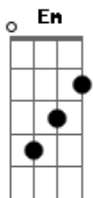

Armandinho - Se o Tempo Passa

tom:

Em

Intro: Em Am Em Am

Em
Se o tempo passa e isso não te faz bem
Am
Não deixa que ele voe
Em
Se o tempo passa e isso não te faz bem
Am
Menina, me perdoe
Em
Se o tempo passa e isso não te faz bem
Am
Não deixa que ele voe
Em
Se o tempo passa e isso não te faz bem
Am C
Menina, me perdoe

CM7 Am
Menina, me perdoe
C CM7
Menina, me perdoe
CM7 Am
Menina, me perdoe

Em
A tua falta eu sinto na minha pele
Am
Quando eu ligo o som escuto aquele reggae
Em
Ah, como eu queria esta contigo
Am C
Mas, meu amor, estamos de castigo
CM7 Am
Estamos em perigo
C
Aqui no paraíso
CM7 Am
Estamos de castigo

Em
Se o tempo passa e isso não te faz bem
Am
Não deixa que ele voe
Em
Se o tempo passa e isso não te faz bem
Am

Acordes

© ukulele-chords.com