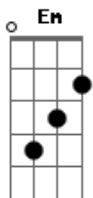

Armandinho - Se o Tempo Passa

tom:

Em

Intro: Em Am Em Am

Em
Se o tempo passa e isso não te faz bem
Am
Não deixa que ele voe
Em
Se o tempo passa e isso não te faz bem
Am
Menina, me perdoe
Em
Se o tempo passa e isso não te faz bem
Am
Não deixa que ele voe
Em
Se o tempo passa e isso não te faz bem
Am C
Menina, me perdoe

CM7 Am7
Menina, me perdoe
C CM7
Menina, me perdoe
CM7 Am7
Menina, me perdoe

Em
A tua falta eu sinto na minha pele
Am
Quando eu ligo o som escuto aquele reggae
Em
Ah, como eu queria esta contigo
Am C
Mas, meu amor, estamos de castigo
CM7 Am7
Estamos em perigo
C
Aqui no paraíso
CM7 Am7
Estamos de castigo

Em
Se o tempo passa e isso não te faz bem
Am
Não deixa que ele voe
Em
Se o tempo passa e isso não te faz bem
Am

Acordes

© ukulele-chords.com