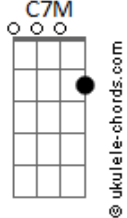

Armandinho - Sabe (part. Ana Gabriela)

tom:

Intro: G7M C7M

G7M C7M
Sabe, hoje deu saudade eu sei
G7M C7M
Ontem eu não fiquei com mais ninguém
G7M C7M
Quero te encontrar pra conversar
G7M C7M
Antes de eu sair e me entregar

G7M C7M
Pois nada é maior do que a emoção de estar contigo
G7M C7M
Eu tentei fugir, mas eu te confesso eu não consigo
G7M C7M
Sair pra ver o mar e me encontrar com as ondas do teu corpo
G7M C7M
Queria relaxar, mas você me deixa muito louco

G7M C7M
Sabe, hoje deu saudade eu sei
G7M C7M
Ontem eu não sai com mais ninguém
G7M C7M
Quero te encontrar pra conversar
G7M C7M
Antes de eu sair e me entregar

G7M C7M
Pois nada é maior do que a emoção de estar contigo
G7M C7M

Acordes

Eu tentei fugir, mas eu te confesso eu não consigo
G7M C7M
Sair pra ver o mar e me encontrar com as ondas do teu corpo
G7M C7M
Queria relaxar, mas você me deixa muito louco

G7M C7M
Sabe, também deu saudade eu sei
G7M C7M
Mas eu sem você vou muito bem
G7M C7M
Posso te encontrar pra conversar
G7M C7M
Mas sei que você não vai mudar

G7M C7M
Pois nada é maior do que a emoção de estar contigo
G7M C7M
Eu tentei fugir, mas eu te confesso eu não consigo
G7M C7M
Sair pra ver o mar e me encontrar com as ondas do teu corpo
G7M C7M
Queria relaxar, mas você me deixa muito louco

G7M C7M G7M
La lalalalaia laia laia
C7M G7M
Lalalalaia laia laia
C7M G7M
Lalalalaia laia laia
C7M G7M
Lalalalaia laia