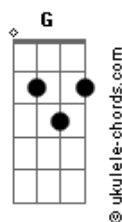

Armandinho - Sabe (part. Ana Gabriela)

tom:

Intro: G7M C7M

G7M C7M
Sabe, hoje deu saudade eu sei
G7M C7M
Ontem eu não fiquei com mais ninguém
G7M C7M
Quero te encontrar pra conversar
G7M C7M
Antes de eu sair e me entregar

G7M C7M
Pois nada é maior do que a emoção de estar contigo
G7M C7M
Eu tentei fugir, mas eu te confesso eu não consigo
G7M C7M
Sair pra ver o mar e me encontrar com as ondas do teu corpo
G7M C7M
Queria relaxar, mas você me deixa muito louco

G7M C7M
Sabe, hoje deu saudade eu sei
G7M C7M
Ontem eu não sai com mais ninguém
G7M C7M
Quero te encontrar pra conversar
G7M C7M
Antes de eu sair e me entregar

G7M C7M
Pois nada é maior do que a emoção de estar contigo
G7M C7M

Acordes

Eu tentei fugir, mas eu te confesso eu não consigo
G7M C7M
Sair pra ver o mar e me encontrar com as ondas do teu corpo
G7M C7M
Queria relaxar, mas você me deixa muito louco

G7M C7M
Sabe, também deu saudade eu sei
G7M C7M
Mas eu sem você vou muito bem
G7M C7M
Posso te encontrar pra conversar
G7M C7M
Mas sei que você não vai mudar

G7M C7M
Pois nada é maior do que a emoção de estar contigo
G7M C7M
Eu tentei fugir, mas eu te confesso eu não consigo
G7M C7M
Sair pra ver o mar e me encontrar com as ondas do teu corpo
G7M C7M
Queria relaxar, mas você me deixa muito louco

G7M C7M G7M
La lalalalaia laia laia
C7M G7M
Lalalalaia laia laia
C7M G7M
Lalalalaia laia laia
C7M G7M
Lalalalaia laia