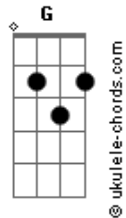

Armandinho - Sabe (part. Ana Gabriela)

tom:

Intro: G7M C7M

G7M C7M
Sabe, hoje deu saudade eu sei
G7M C7M
Ontem eu não fiquei com mais ninguém
G7M C7M
Quero te encontrar pra conversar
G7M C7M
Antes de eu sair e me entregar

G7M C7M
Pois nada é maior do que a emoção de estar contigo
G7M C7M
Eu tentei fugir, mas eu te confesso eu não consigo
G7M C7M
Sair pra ver o mar e me encontrar com as ondas do teu corpo
G7M C7M
Queria relaxar, mas você me deixa muito louco

G7M C7M
Sabe, hoje deu saudade eu sei
G7M C7M
Ontem eu não sai com mais ninguém
G7M C7M
Quero te encontrar pra conversar
G7M C7M
Antes de eu sair e me entregar

G7M C7M
Pois nada é maior do que a emoção de estar contigo
G7M C7M

Acordes

Eu tentei fugir, mas eu te confesso eu não consigo
G7M C7M
Sair pra ver o mar e me encontrar com as ondas do teu corpo
G7M C7M
Queria relaxar, mas você me deixa muito louco

G7M C7M
Sabe, também deu saudade eu sei
G7M C7M
Mas eu sem você vou muito bem
G7M C7M
Posso te encontrar pra conversar
G7M C7M
Mas sei que você não vai mudar

G7M C7M
Pois nada é maior do que a emoção de estar contigo
G7M C7M
Eu tentei fugir, mas eu te confesso eu não consigo
G7M C7M
Sair pra ver o mar e me encontrar com as ondas do teu corpo
G7M C7M
Queria relaxar, mas você me deixa muito louco

G7M C7M G7M
La lalalalaia laia laia
C7M G7M
Lalalalaia laia laia
C7M G7M
Lalalalaia laia laia
C7M G7M
Lalalalaia laia