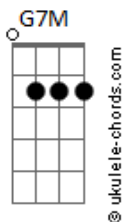

Armandinho - Sabe (part. Ana Gabriela)

tom:

Intro: G7M C7M

G7M C7M
Sabe, hoje deu saudade eu sei
G7M C7M
Ontem eu não fiquei com mais ninguém
G7M C7M
Quero te encontrar pra conversar
G7M C7M
Antes de eu sair e me entregar

G7M C7M
Pois nada é maior do que a emoção de estar contigo
G7M C7M
Eu tentei fugir, mas eu te confesso eu não consigo
G7M C7M
Sair pra ver o mar e me encontrar com as ondas do teu corpo
G7M C7M
Queria relaxar, mas você me deixa muito louco

G7M C7M
Sabe, hoje deu saudade eu sei
G7M C7M
Ontem eu não sai com mais ninguém
G7M C7M
Quero te encontrar pra conversar
G7M C7M
Antes de eu sair e me entregar

G7M C7M
Pois nada é maior do que a emoção de estar contigo
G7M C7M

Acordes

Eu tentei fugir, mas eu te confesso eu não consigo
G7M C7M
Sair pra ver o mar e me encontrar com as ondas do teu corpo
G7M C7M
Queria relaxar, mas você me deixa muito louco

G7M C7M
Sabe, também deu saudade eu sei
G7M C7M
Mas eu sem você vou muito bem
G7M C7M
Posso te encontrar pra conversar
G7M C7M
Mas sei que você não vai mudar

G7M C7M
Pois nada é maior do que a emoção de estar contigo
G7M C7M
Eu tentei fugir, mas eu te confesso eu não consigo
G7M C7M
Sair pra ver o mar e me encontrar com as ondas do teu corpo
G7M C7M
Queria relaxar, mas você me deixa muito louco

G7M C7M G7M
La lalalalaia laia laia
C7M G7M
Lalalalaia laia laia
C7M G7M
Lalalalaia laia laia
C7M G7M
Lalalalaia laia