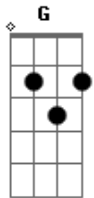

Armandinho - Sabe (part. Ana Gabriela)

tom:

Intro: G7M C7M

G7M C7M
 Sabe, hoje deu saudade eu sei
 G7M C7M
 Ontem eu não fiquei com mais ninguém
 G7M C7M
 Quero te encontrar pra conversar
 G7M C7M
 Antes de eu sair e me entregar

G7M C7M
 Pois nada é maior do que a emoção de estar contigo
 G7M C7M
 Eu tentei fugir, mas eu te confesso eu não consigo
 G7M C7M
 Sair pra ver o mar e me encontrar com as ondas do teu corpo
 G7M C7M
 Queria relaxar, mas você me deixa muito louco

G7M C7M
 Sabe, hoje deu saudade eu sei
 G7M C7M
 Ontem eu não sai com mais ninguém
 G7M C7M
 Quero te encontrar pra conversar
 G7M C7M
 Antes de eu sair e me entregar

G7M C7M
 Pois nada é maior do que a emoção de estar contigo
 G7M C7M

Acordes

© ukulele-chords.com

© ukulele-chords.com

© ukulele-chords.com

Eu tentei fugir, mas eu te confesso eu não consigo
 G7M C7M
 Sair pra ver o mar e me encontrar com as ondas do teu corpo
 G7M C7M
 Queria relaxar, mas você me deixa muito louco