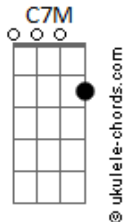

Armandinho - Sabe (part. Ana Gabriela)

tom:

Intro: G7M C7M

G7M C7M
Sabe, hoje deu saudade eu sei
G7M C7M
Ontem eu não fiquei com mais ninguém
G7M C7M
Quero te encontrar pra conversar
G7M C7M
Antes de eu sair e me entregar

G7M C7M
Pois nada é maior do que a emoção de estar contigo
G7M C7M
Eu tentei fugir, mas eu te confesso eu não consigo
G7M C7M
Sair pra ver o mar e me encontrar com as ondas do teu corpo
G7M C7M
Queria relaxar, mas você me deixa muito louco

G7M C7M
Sabe, hoje deu saudade eu sei
G7M C7M
Ontem eu não sai com mais ninguém
G7M C7M
Quero te encontrar pra conversar
G7M C7M
Antes de eu sair e me entregar

G7M C7M
Pois nada é maior do que a emoção de estar contigo
G7M C7M

Acordes

Eu tentei fugir, mas eu te confesso eu não consigo
G7M C7M
Sair pra ver o mar e me encontrar com as ondas do teu corpo
G7M C7M
Queria relaxar, mas você me deixa muito louco

G7M C7M
Sabe, também deu saudade eu sei
G7M C7M
Mas eu sem você vou muito bem
G7M C7M
Posso te encontrar pra conversar
G7M C7M
Mas sei que você não vai mudar

G7M C7M
Pois nada é maior do que a emoção de estar contigo
G7M C7M
Eu tentei fugir, mas eu te confesso eu não consigo
G7M C7M
Sair pra ver o mar e me encontrar com as ondas do teu corpo
G7M C7M
Queria relaxar, mas você me deixa muito louco

G7M C7M G7M
La lalalalaia laia laia
C7M G7M
Lalalalaia laia laia
C7M G7M
Lalalalaia laia laia
C7M G7M
Lalalalaia laia