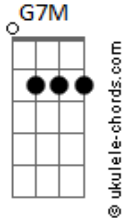

Armandinho - Sabe (part. Ana Gabriela)

tom:

Intro: G7M C7M

G7M C7M
Sabe, hoje deu saudade eu sei
G7M C7M
Ontem eu não fiquei com mais ninguém
G7M C7M
Quero te encontrar pra conversar
G7M C7M
Antes de eu sair e me entregar

G7M C7M
Pois nada é maior do que a emoção de estar contigo
G7M C7M
Eu tentei fugir, mas eu te confesso eu não consigo
G7M C7M
Sair pra ver o mar e me encontrar com as ondas do teu corpo
G7M C7M
Queria relaxar, mas você me deixa muito louco

G7M C7M
Sabe, hoje deu saudade eu sei
G7M C7M
Ontem eu não sai com mais ninguém
G7M C7M
Quero te encontrar pra conversar
G7M C7M
Antes de eu sair e me entregar

G7M C7M
Pois nada é maior do que a emoção de estar contigo
G7M C7M

Acordes

Eu tentei fugir, mas eu te confesso eu não consigo
G7M C7M
Sair pra ver o mar e me encontrar com as ondas do teu corpo
G7M C7M
Queria relaxar, mas você me deixa muito louco

G7M C7M
Sabe, também deu saudade eu sei
G7M C7M
Mas eu sem você vou muito bem
G7M C7M
Posso te encontrar pra conversar
G7M C7M
Mas sei que você não vai mudar

G7M C7M
Pois nada é maior do que a emoção de estar contigo
G7M C7M
Eu tentei fugir, mas eu te confesso eu não consigo
G7M C7M
Sair pra ver o mar e me encontrar com as ondas do teu corpo
G7M C7M
Queria relaxar, mas você me deixa muito louco

G7M C7M G7M
La lalalalaia laia laia
C7M G7M
Lalalalaia laia laia
C7M G7M
Lalalalaia laia laia
C7M G7M
Lalalalaia laia