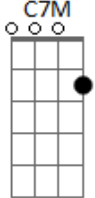

© ukulele-chords.com