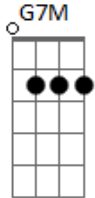

Armandinho - Sabe (part. Ana Gabriela)

tom:

Intro: G7M C7M

G7M C7M
Sabe, hoje deu saudade eu sei
G7M C7M
Ontem eu não fiquei com mais ninguém
G7M C7M
Quero te encontrar pra conversar
G7M C7M
Antes de eu sair e me entregar

G7M C7M
Pois nada é maior do que a emoção de estar contigo
G7M C7M
Eu tentei fugir, mas eu te confesso eu não consigo
G7M C7M
Sair pra ver o mar e me encontrar com as ondas do teu corpo
G7M C7M
Queria relaxar, mas você me deixa muito louco

G7M C7M
Sabe, hoje deu saudade eu sei
G7M C7M
Ontem eu não sai com mais ninguém
G7M C7M
Quero te encontrar pra conversar
G7M C7M
Antes de eu sair e me entregar

G7M C7M
Pois nada é maior do que a emoção de estar contigo
G7M C7M

Acordes

© ukulele-chords.com